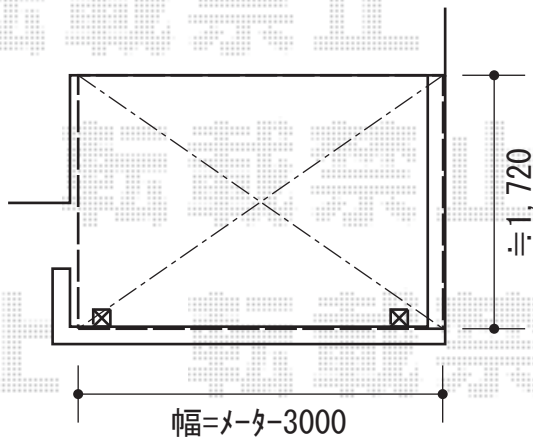

バルコニー屋根・門扉

トステム ライザーテラスII F型 単体 屋根タイプ 積雪~20cm対応  
 間口=メ-タ-3000 (柱芯々2,800mm 屋根幅3,020mm)  
 出幅=6尺 (1,785mm)  
 色: シャイングレー  
 屋根材: ポリカーボネート (ブルースモーク)  
 柱仕様: 柱位置固定タイプ  
 施工方法: 下止め仕様  
 追加部材: 雨樋用追加部材

トステム 吊下げ式物干し 標準 2本入  
 追加部材: 物干し取付棧  
 色: シャイングレー

施工に際して、  
 オプション: 物干しの  
 取付け位置・高さの  
 ご確認を頂きますよう、  
 お願い致します。

TOEX コラゾン2型 柱使用タイプ  
 扉1枚 (W×H) = (400・800×1,000mm)  
 色: シャイングレー  
 錠: 鋳物アームA錠  
 開き: 親子仕様/内開き

現場状況や作図制限により概略図の内容と多少の違いが生じることがございます。  
 施工時は、現場優先とさせて頂きたく思いますので、お立会い頂き、  
 最終のご指示のほど、何卒、宜しくお願い致します。