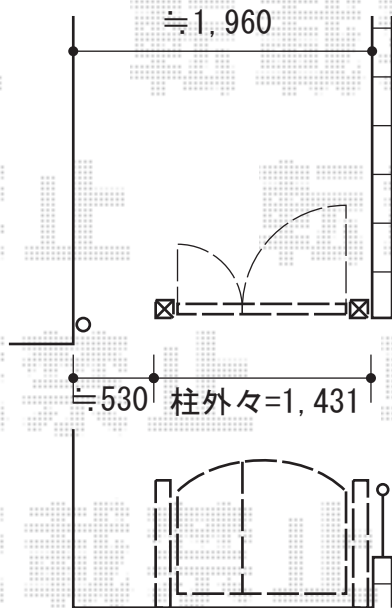

バルコニー屋根・門扉

トステム ライザーテラスII F型 単体 屋根タイプ 積雪~20cm対応  
 間口=メ-タ-3000 (柱芯々2,800mm 屋根幅3,020mm)  
 出幅=6尺 (1,785mm)  
 色: シャイングレー  
 屋根材: ポリカーボネート (ブルースモーク)  
 柱仕様: 柱位置固定タイプ  
 施工方法: 下止め仕様  
 追加部材: 雨樋用追加部材

トステム 吊下げ式物干し 標準 2本入  
 追加部材: 物干し取付棧  
 色: シャイングレー

施工に際して、  
 オプション: 物干しの  
 取付け位置・高さの  
 ご確認を頂きますよう、  
 お願い致します。

TOEX コラゾン2型 柱使用タイプ  
 扉1枚 (W×H) = (400・800×1,000mm)  
 色: シャイングレー  
 錠: 鋳物アームA錠  
 開き: 親子仕様/内開き

現場状況や作図制限により概略図の内容と多少の違いが生じることがございます。  
 施工時は、現場優先とさせて頂きたく思いますので、お立会い頂き、  
 最終のご指示のほど、何卒、宜しくお願い致します。