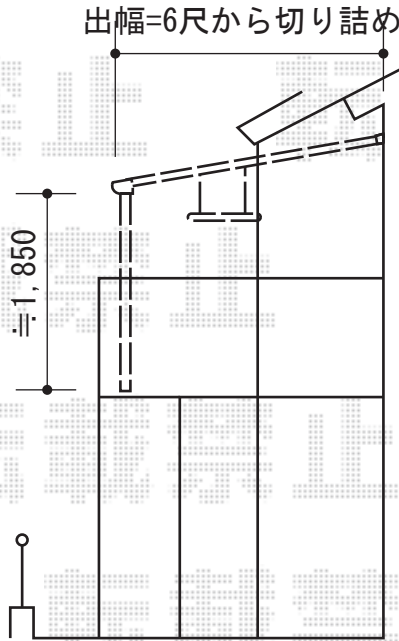

バルコニー屋根・門扉

トステム ライザーテラスII F型 単体 屋根タイプ 積雪~20cm対応  
 間口=メ-タ-3000 (柱芯々2,800mm 屋根幅3,020mm)  
 出幅=6尺 (1,785mm)  
 色: シャイングレー  
 屋根材: ポリカーボネート (ブルースモーク)  
 柱仕様: 柱位置固定タイプ  
 施工方法: 下止め仕様  
 追加部材: 雨樋用追加部材

トステム 吊下げ式物干し 標準 2本入  
 追加部材: 物干し取付棧  
 色: シャイングレー

施工に際して、  
 オプション: 物干しの  
 取付け位置・高さの  
 ご確認を頂きますよう、  
 お願い致します。

TOEX コラゾン2型 柱使用タイプ  
 扉1枚 (W×H) = (400・800×1,000mm)  
 色: シャイングレー  
 錠: 鋳物アームA錠  
 開き: 親子仕様/内開き

現場状況や作図制限により概略図の内容と多少の違いが生じることがございます。  
 施工時は、現場優先とさせて頂きたく思いますので、お立会い頂き、  
 最終のご指示のほど、何卒、宜しくお願い致します。