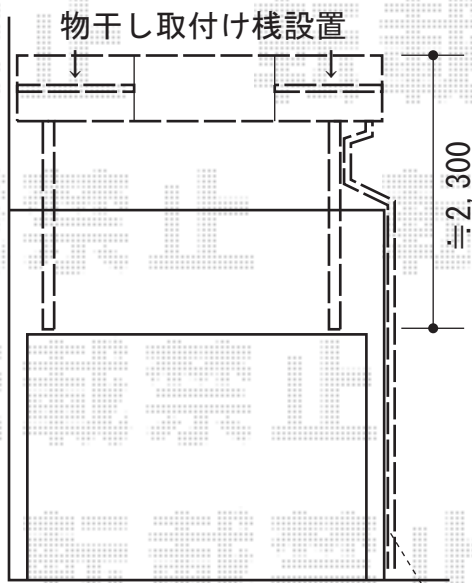

バルコニー屋根・門扉

トステム ライザーテラスII F型 単体 屋根タイプ 積雪~20cm対応  
 間口=メ-タ-3000 (柱芯々2,800mm 屋根幅3,020mm)  
 出幅=6尺 (1,785mm)  
 色: シャイングレー  
 屋根材: ポリカーボネート (ブルースモーク)  
 柱仕様: 柱位置固定タイプ  
 施工方法: 下止め仕様  
 追加部材: 雨樋用追加部材

トステム 吊下げ式物干し 標準 2本入  
 追加部材: 物干し取付棧  
 色: シャイングレー

施工に際して、  
 オプション: 物干しの  
 取付け位置・高さの  
 ご確認を頂きますよう、  
 お願い致します。

TOEX コラゾン2型 柱使用タイプ  
 扉1枚 (W×H) = (400・800×1,000mm)  
 色: シャイングレー  
 錠: 鋳物アームA錠  
 開き: 親子仕様/内開き

現場状況や作図制限により概略図の内容と多少の違いが生じることがございます。  
 施工時は、現場優先とさせて頂きたく思いますので、お立会い頂き、  
 最終のご指示のほど、何卒、宜しくお願い致します。