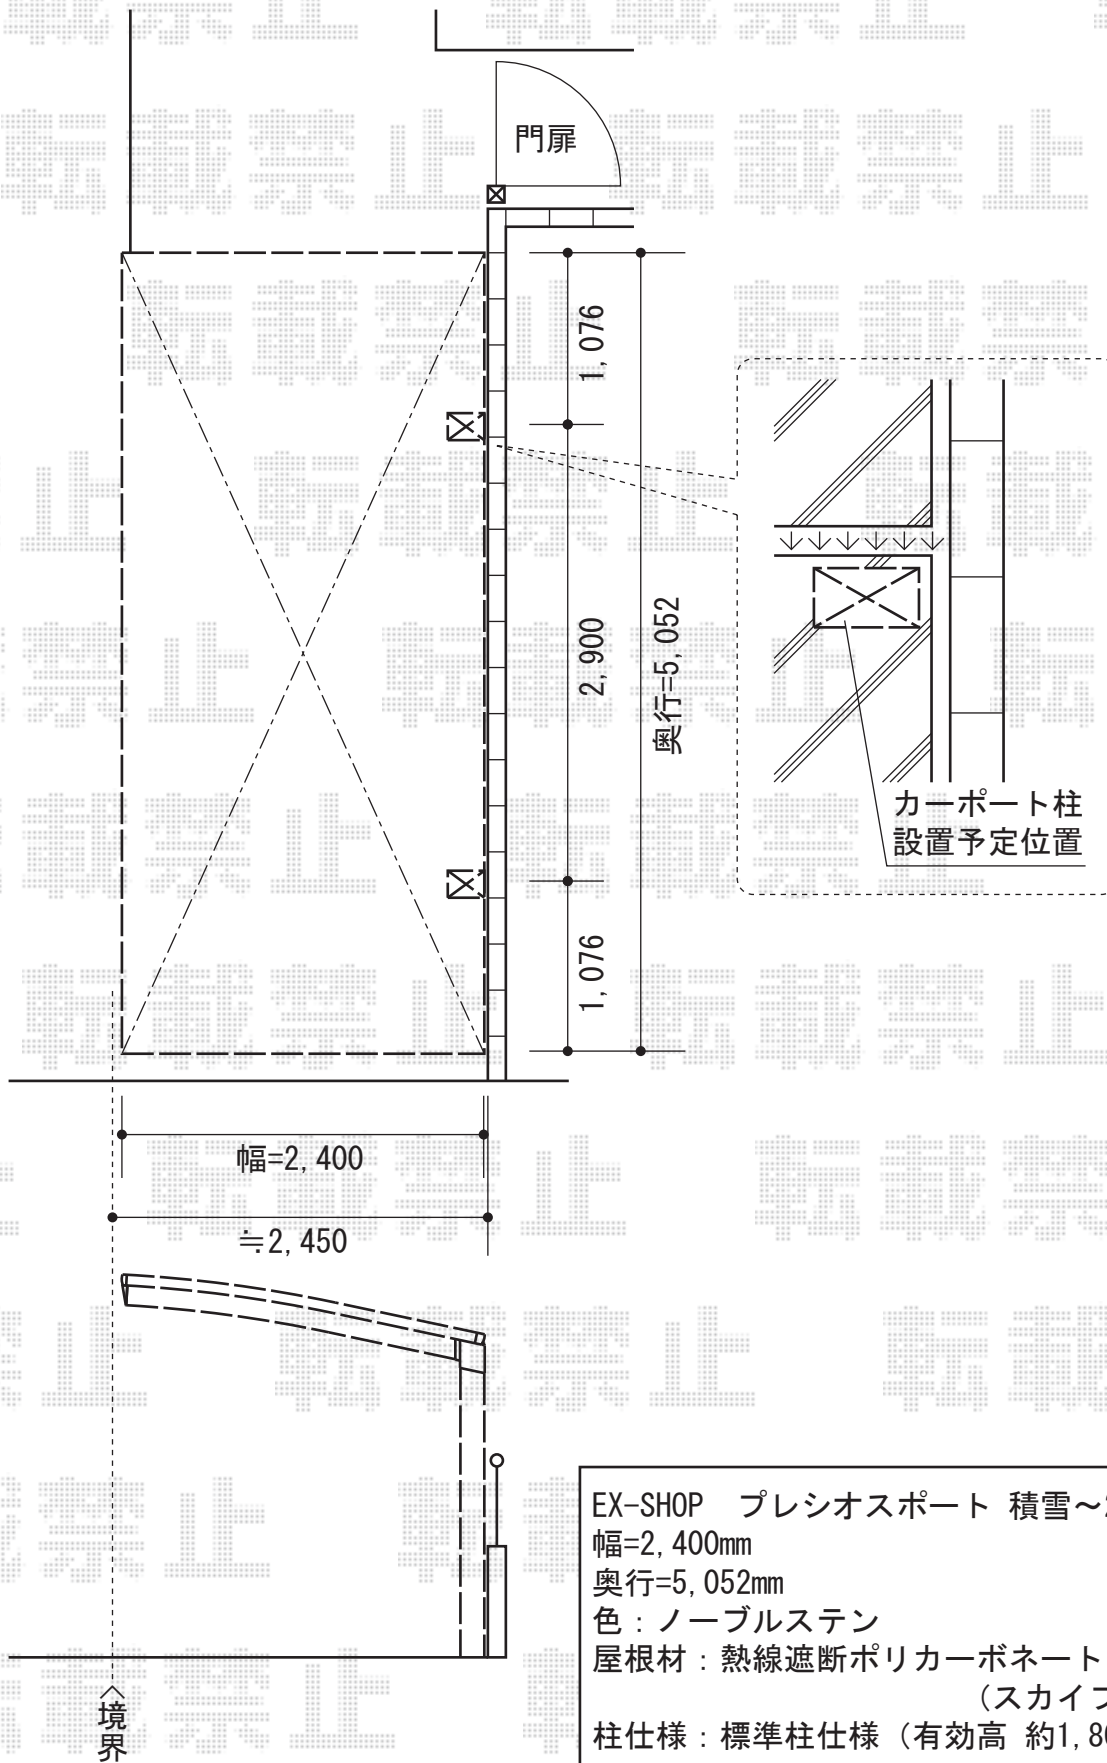

プレシオスポート 積雪~20cm対応

EX-SHOP プレシオスポート 積雪~20cm対応
幅=2,400mm
奥行=5,052mm
色：ノーブルステン
屋根材：熱線遮断ポリカーボネート
(スカイブルーマット調)
柱仕様：標準柱仕様 (有効高 約1,800mm)

現場状況や作図制限により概略図の内容と多少の違いが生じることがございます。
施工時は、現場優先とさせて頂きたく思いますので、お立会い頂き、
最終のご指示のほど、何卒、宜しくお願い致します。