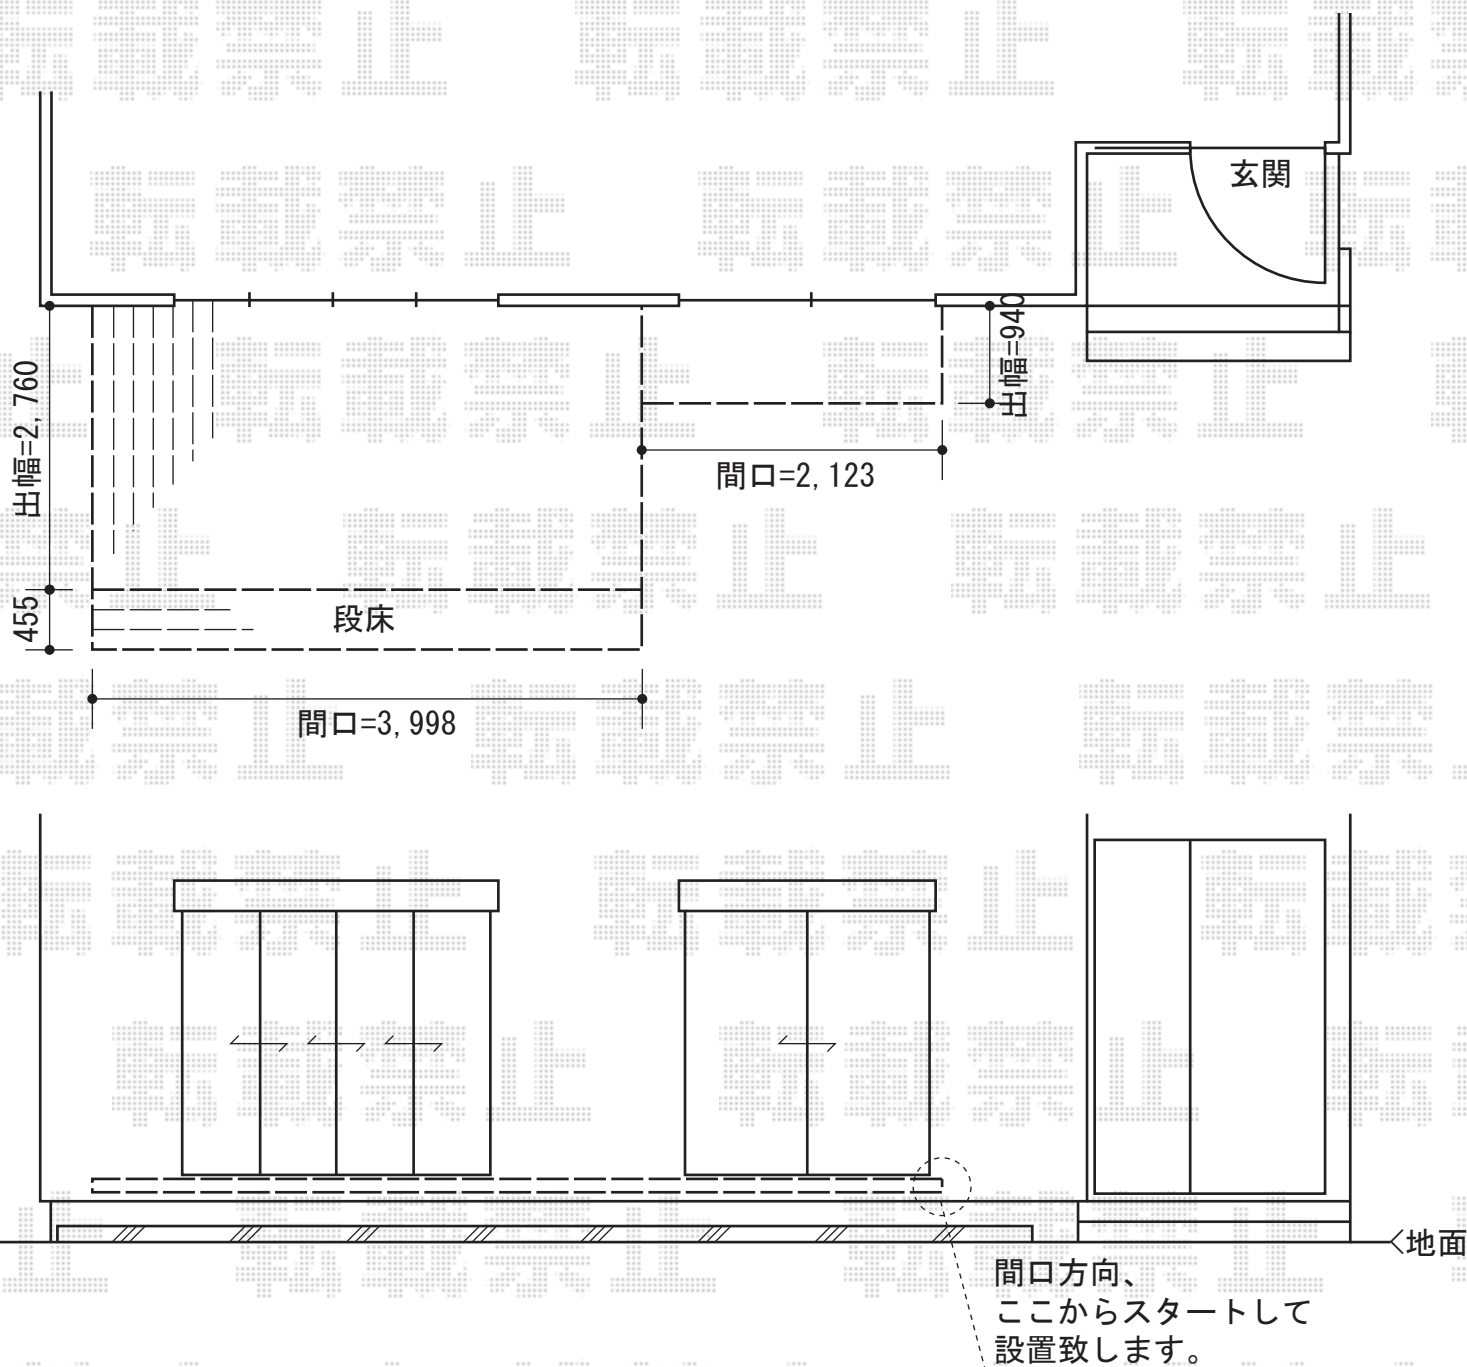

## リウッドデッキII 単体

YKK AP リウッドデッキII 単体

間口×出幅=【3,988mm×2,760mm】+【2,123mm×940mm】

色：ウォームグレー

床板：縦貼り

束柱：KSタイプ (H400~500) /アルミ色 プラチナステン

追加部材：段床 (3,988mm×455mm)

現場状況や作図制限により概略図の内容と多少の違いが生じることがございます。  
施工時は、現場優先とさせて頂きたく思いますので、お立会い頂き、  
最終のご指示のほど、何卒、宜しくお願い致します。