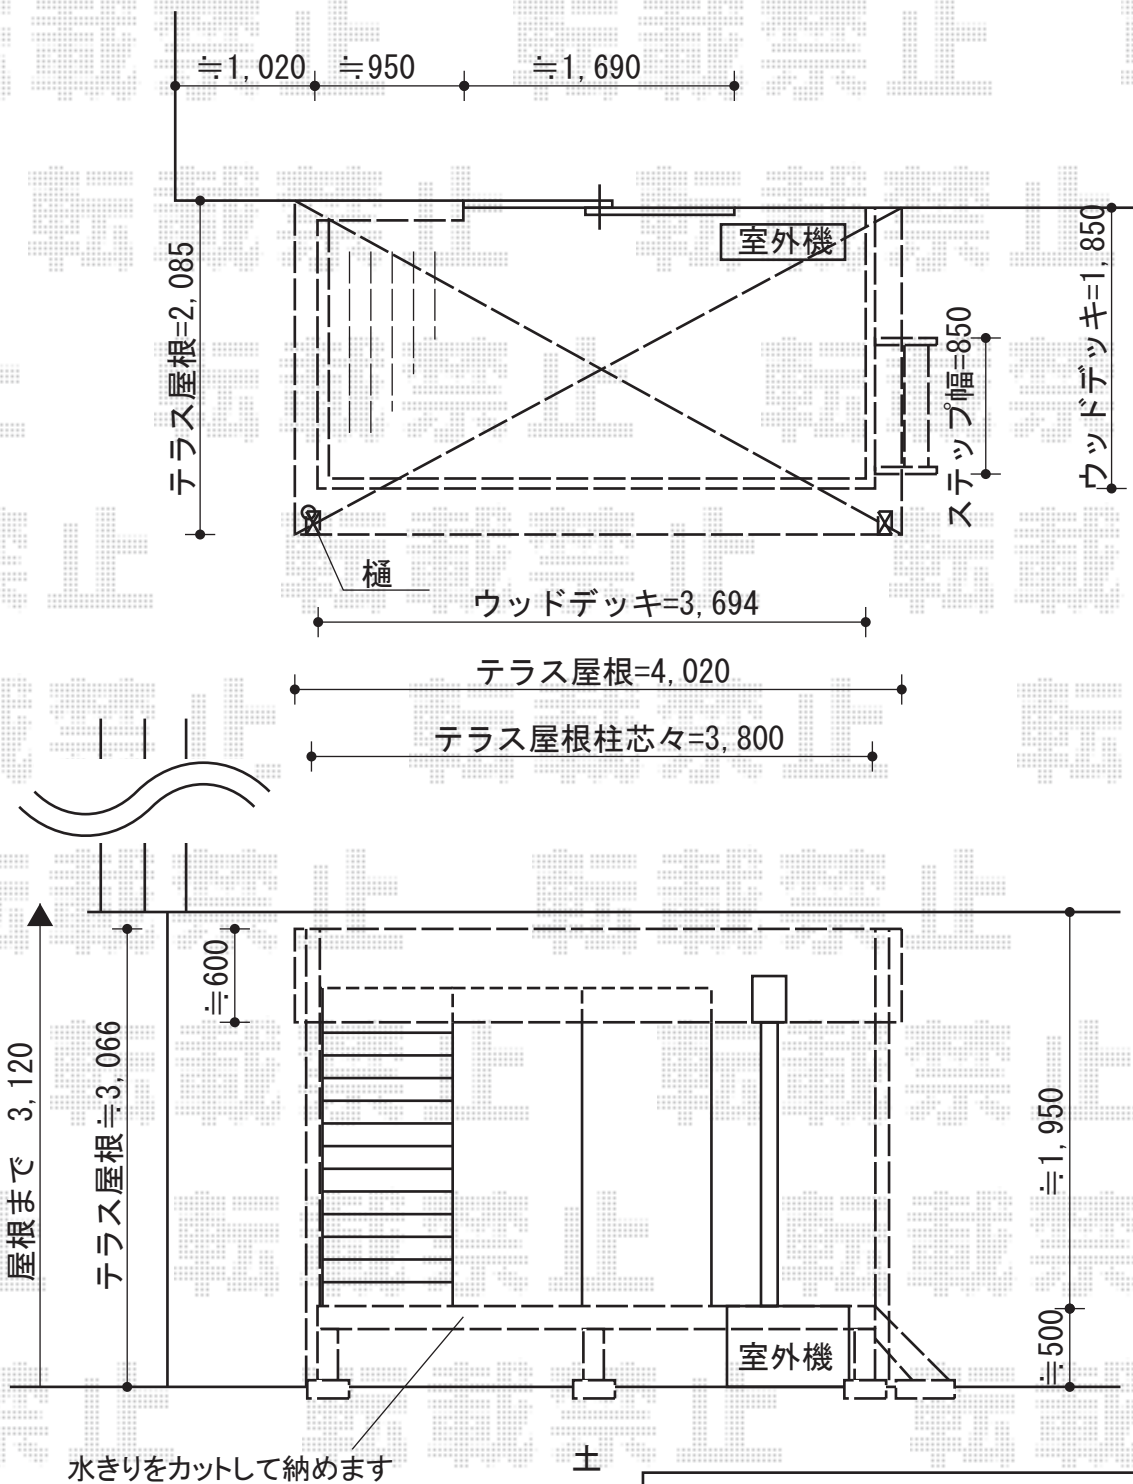

ウッドデッキ・テラス屋根

YKK AP リウッドデッキII 標準 単体
 間口=2間 (3,694mm)
 出幅=6尺 (1,850mm)
 色：サニーブラウン
 床板：縦貼り
 束柱：KSタイプ (H400~500) / プラチナステン
 オプション：リウッドステップ4型Sタイプ (2段)

トステム ライザーテラスII R型 テラスタイプ
 単体 積雪~20cm対応
 間口=メートル4000 (柱芯々3,800mm 屋根幅4,020mm)
 出幅=7尺 (2,085mm)
 色：シャイングレー
 屋根材：ポリカーボネート (クリアマットすりガラス調)
 柱仕様：柱位置固定タイプ
 施工方法：上止め
 オプション：吊り下げ物干し (ワイド) 標準 2本入

現場状況や作図制限により概略図の内容と多少の違いが生じることがございます。
 施工時は、現場優先とさせて頂きたく思いますので、お立会い頂き、
 最終のご指示のほど、何卒、宜しくお願い致します。

EX-SHOP
[HTTP://WWW.EX-SHOP.NET](http://www.ex-shop.net)

担当：沼

全ての著作権は、エクスショップに帰属します。当社とのお取引目的外の使用・複製・転載禁止となっております。