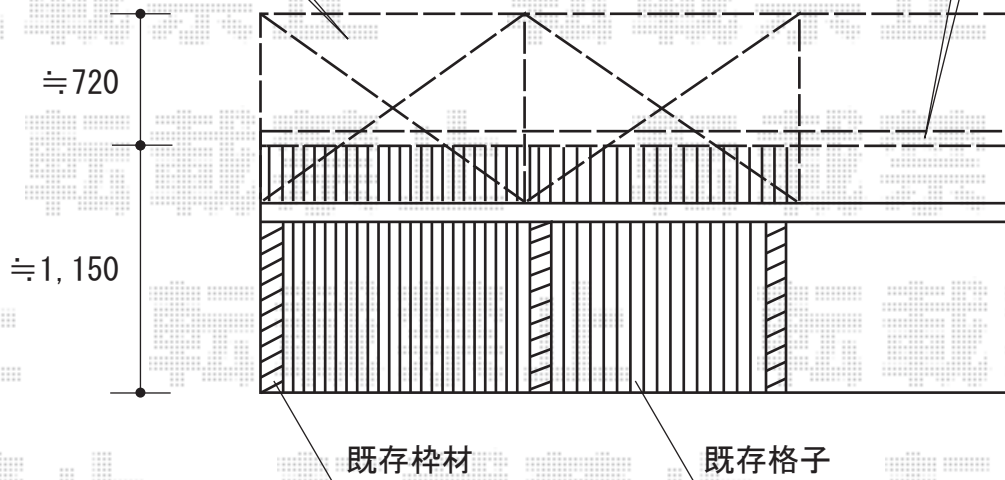

シャレオRP型フェンス

フェンスは、既存枠材及び、70角角材に取付致します。

70角角材は、既存格子に取付致します。

シャレオRP型フェンス

本体1枚 (W×H) = (1,979mm×800mm) ×5枚

色：シャイングレー

汎用形材

角材：70×70×2 (L-5,500) 数量2 色シャイングレー

角材用キャップ：70角用キャップ (T=2用) 数量5 色シャイングレー

現場状況や作図制限により概略図の内容と多少の違いが生じることがございます。
施工時は、現場優先とさせて頂きたく思いますので、お立会い頂き、
最終のご指示のほど、何卒、宜しくお願い致します。

EX-SHOP
HTTP://WWW.EX-SHOP.NET

担当：大辻