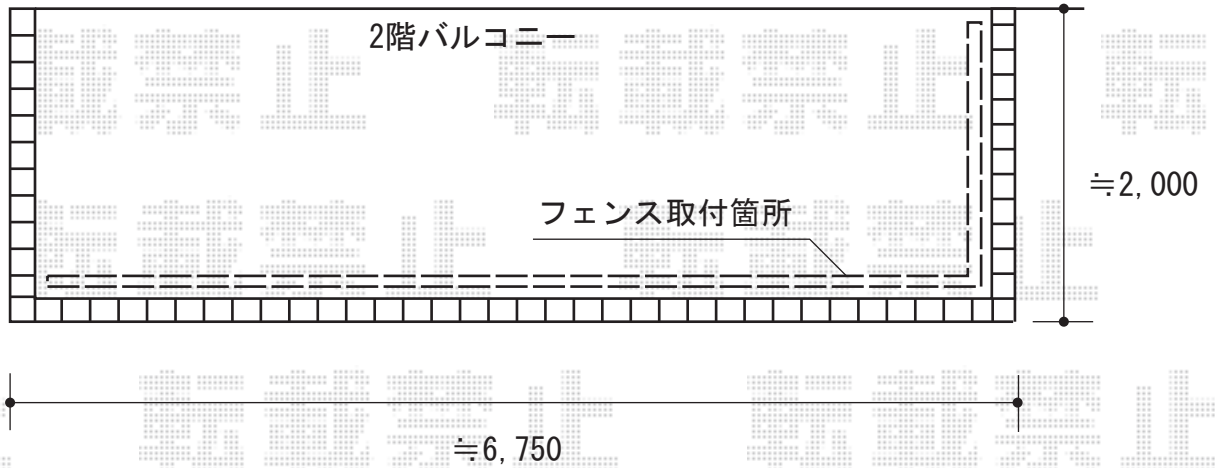

シャレオRP型フェンス

フェンスは、既存枠材及び、70角角材に取付致します。

70角角材は、既存格子に取付致します。

シャレオRP型フェンス

本体1枚 (W×H) = (1,979mm×800mm) ×5枚

色：シャイングレー

汎用形材

角材：70×70×2 (L-5,500) 数量2 色シャイングレー

角材用キャップ：70角用キャップ (T=2用) 数量5 色シャイングレー

現場状況や作図制限により概略図の内容と多少の違いが生じることがございます。
施工時は、現場優先とさせて頂きたく思いますので、お立会い頂き、
最終のご指示のほど、何卒、宜しくお願い致します。

EX-SHOP
HTTP://WWW.EX-SHOP.NET

担当：大辻