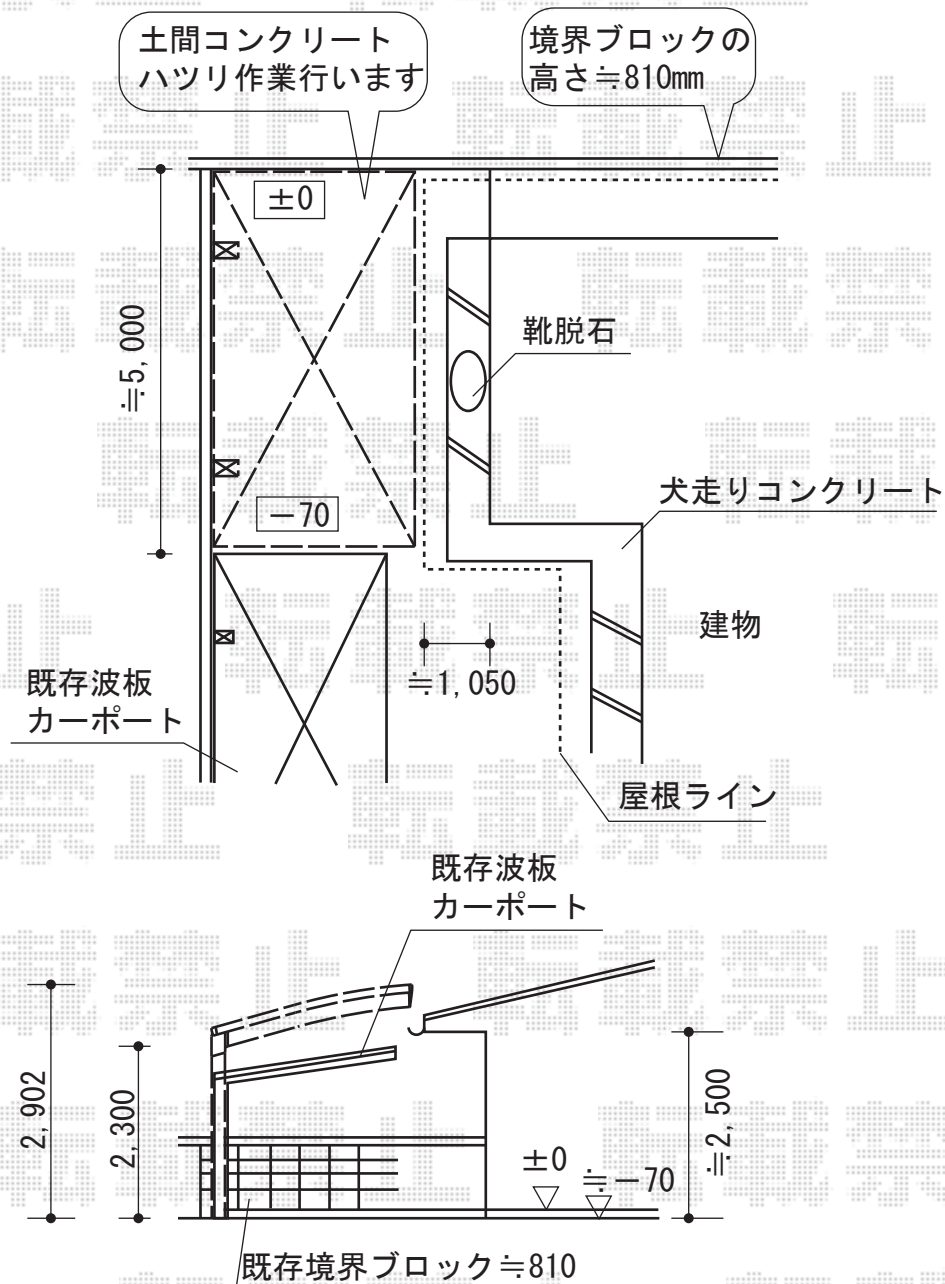

カーポートシグマⅢ 積雪～30cm対応

トステム カーポートシグマⅢ 積雪～30cm対応
 幅=2,551mm
 奥行=4,980mm
 色：シャイングレー
 屋根材：ポリカーボネート（ブルースモーク）
 柱仕様：ロング柱23仕様（有効高 約2,300mm）

現場状況や作図制限により概略図の内容と多少の違いが生じることがございます。
 施工時は、現場優先とさせて頂きたく思いますので、お立会い頂き、
 最終のご指示のほど、何卒、宜しくお願い致します。