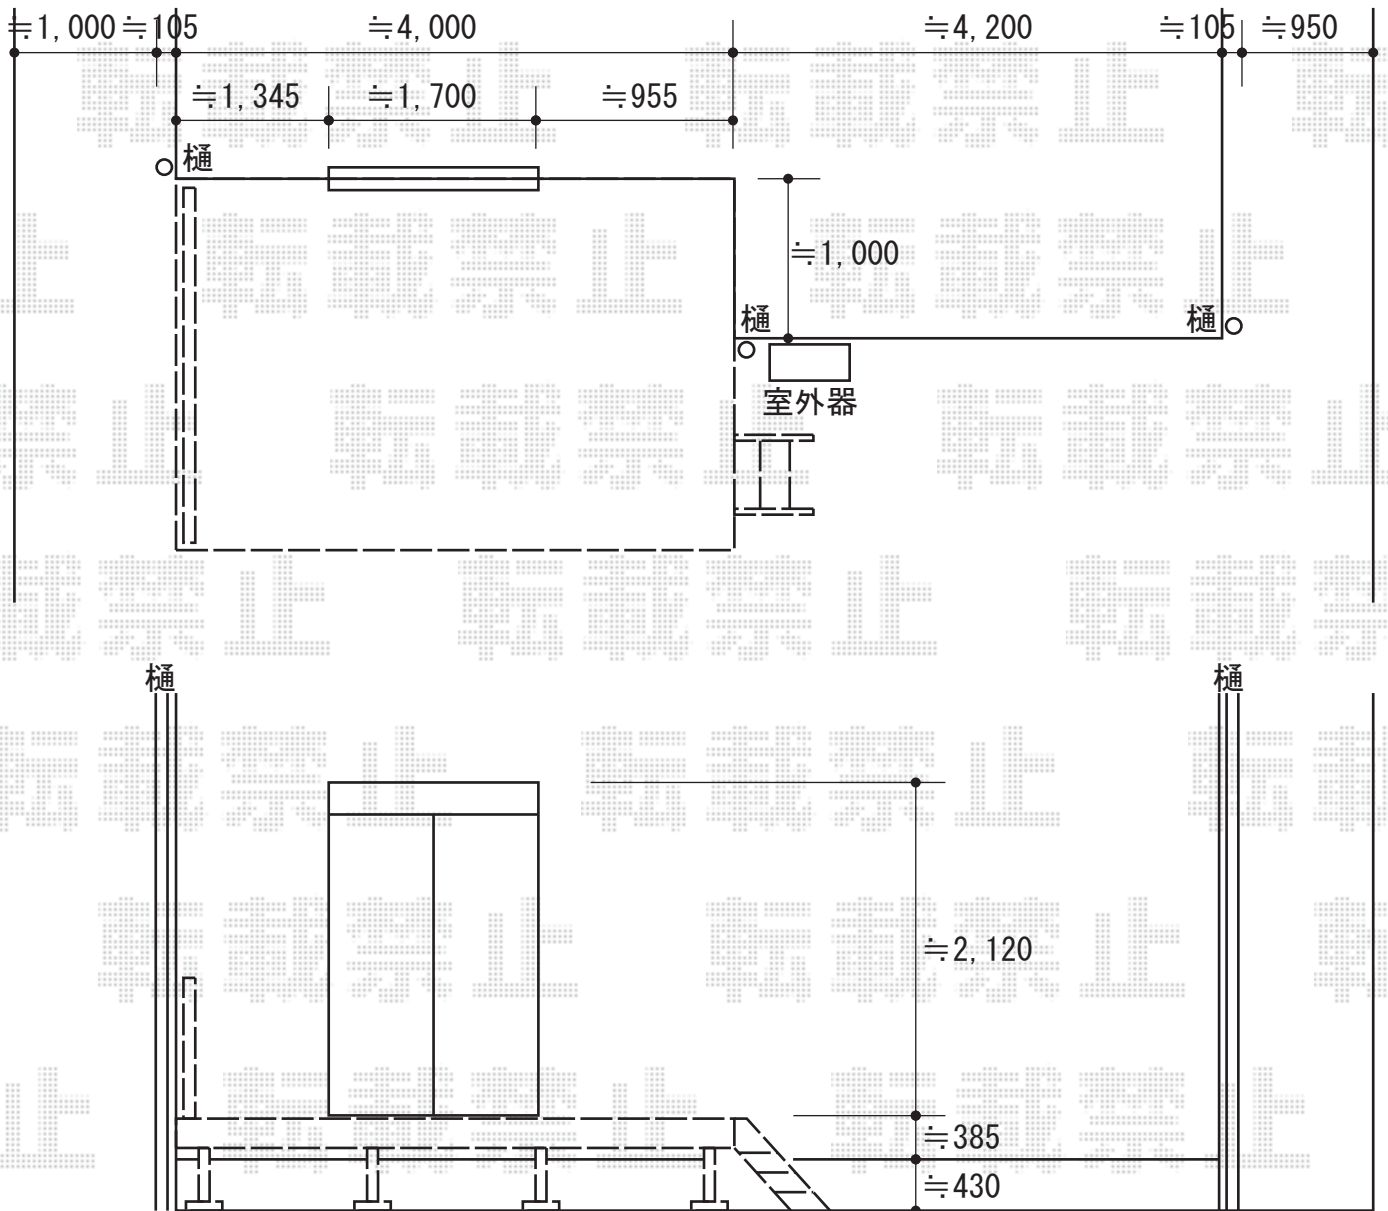

リコステージII 規格外

トステム リコステージII 規格外  
 間口=約4,000mm  
 出幅=10尺 (2,933mm)  
 色：ダークブラウン  
 床板：縦貼り  
 幕板：幕板A (厚タイプ)  
 束柱：ロング束柱B (高さ732~882mm)

トステム ステップ 3段  
 色：ダークブラウン

トステム デッキフェンス フラットラチス (密目)  
 本体 (W×H) = (1,200×800mm) × 3枚  
 色：ダークブラウン