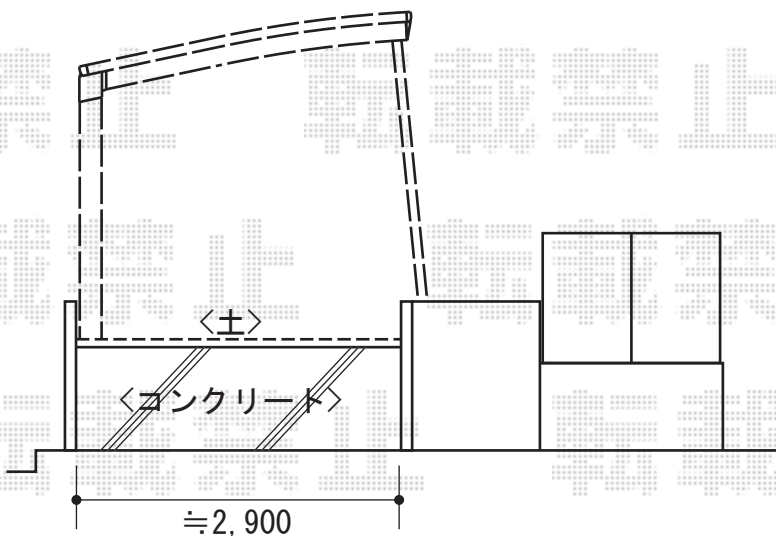

カーポート・カーゲート

[駐車スペース]  
〈芝〉

奥行=4,980

幅=2,701

畑

[駐車スペース]  
〈土〉

トステム カーブポートシグマIII  
積雪~30cm対応  
幅=2,701mm  
奥行=5,686mm  
色：シャイングレー  
屋根材：熱線吸収アクアポリカーボネート  
(ブルースモーク)  
柱仕様：ロング柱23仕様  
(有効高 約2,300mm)

トステム 着脱式サポート(補助柱)×2  
柱仕様：ロング柱23用  
色：シャイングレー

TOEX アルシャインL型 Bタイプ  
ノンレール 片開き  
開口幅=2,762mm  
全幅=2,932mm  
たたみ幅=413mm  
高さ=1,250mm  
色：シャイングレー+柿渋  
キャスター数：2  
落棒数：2

現場状況や作図制限により概略図の内容と多少の違いが生じることがございます。  
施工時は、現場優先とさせて頂きたく思いますので、お立会い頂き、  
最終のご指示のほど、何卒、宜しくお願い致します。