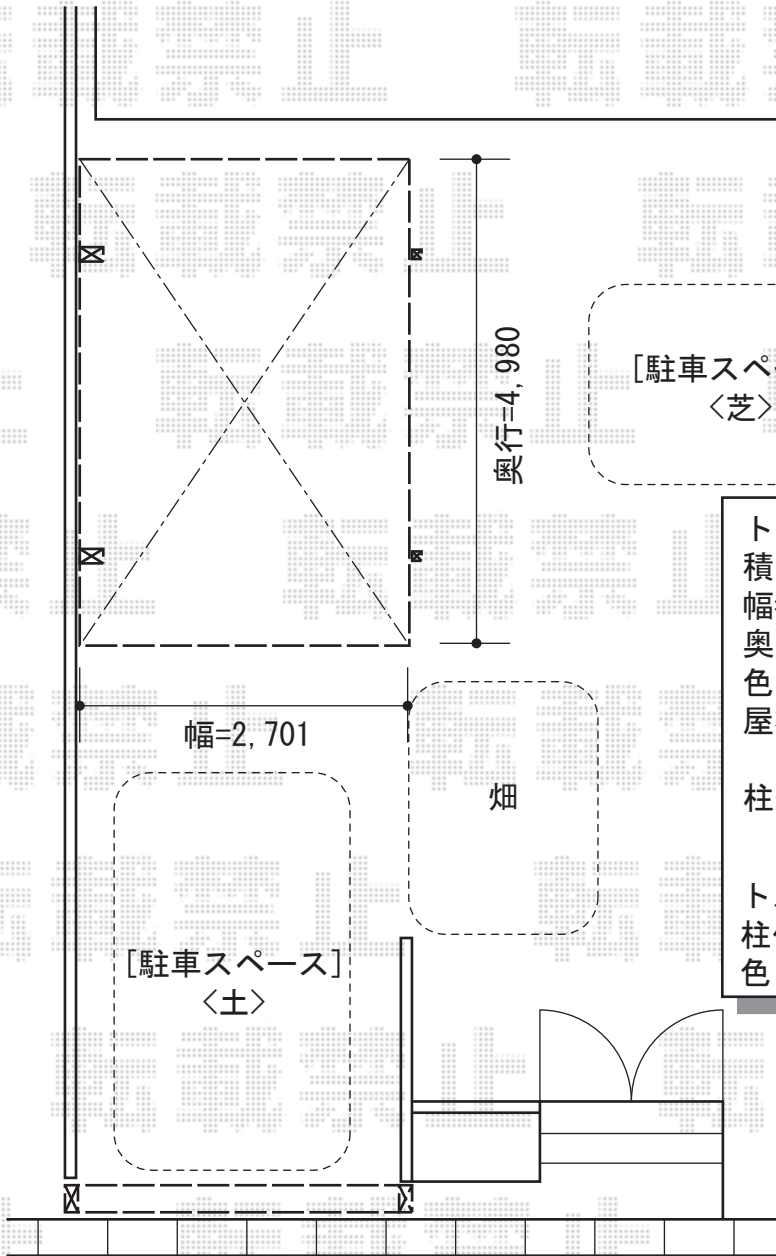

カーポート・カーゲート

[駐車スペース]  
〈芝〉

奥行=4,980

幅=2,701

畑

[駐車スペース]  
〈土〉

トステム カーブポートシグマIII  
積雪~30cm対応  
幅=2,701mm  
奥行=5,686mm  
色：シャイングレー  
屋根材：熱線吸収アクアポリカーボネート  
(ブルースモーク)  
柱仕様：ロング柱23仕様  
(有効高 約2,300mm)

トステム 着脱式サポート(補助柱)×2  
柱仕様：ロング柱23用  
色：シャイングレー

TOEX アルシャインL型 Bタイプ  
ノンレール 片開き  
開口幅=2,762mm  
全幅=2,932mm  
たたみ幅=413mm  
高さ=1,250mm  
色：シャイングレー+柿渋  
キャスター数：2  
落棒数：2

現場状況や作図制限により概略図の内容と多少の違いが生じることがございます。  
施工時は、現場優先とさせて頂きたく思いますので、お立会い頂き、  
最終のご指示のほど、何卒、宜しくお願い致します。