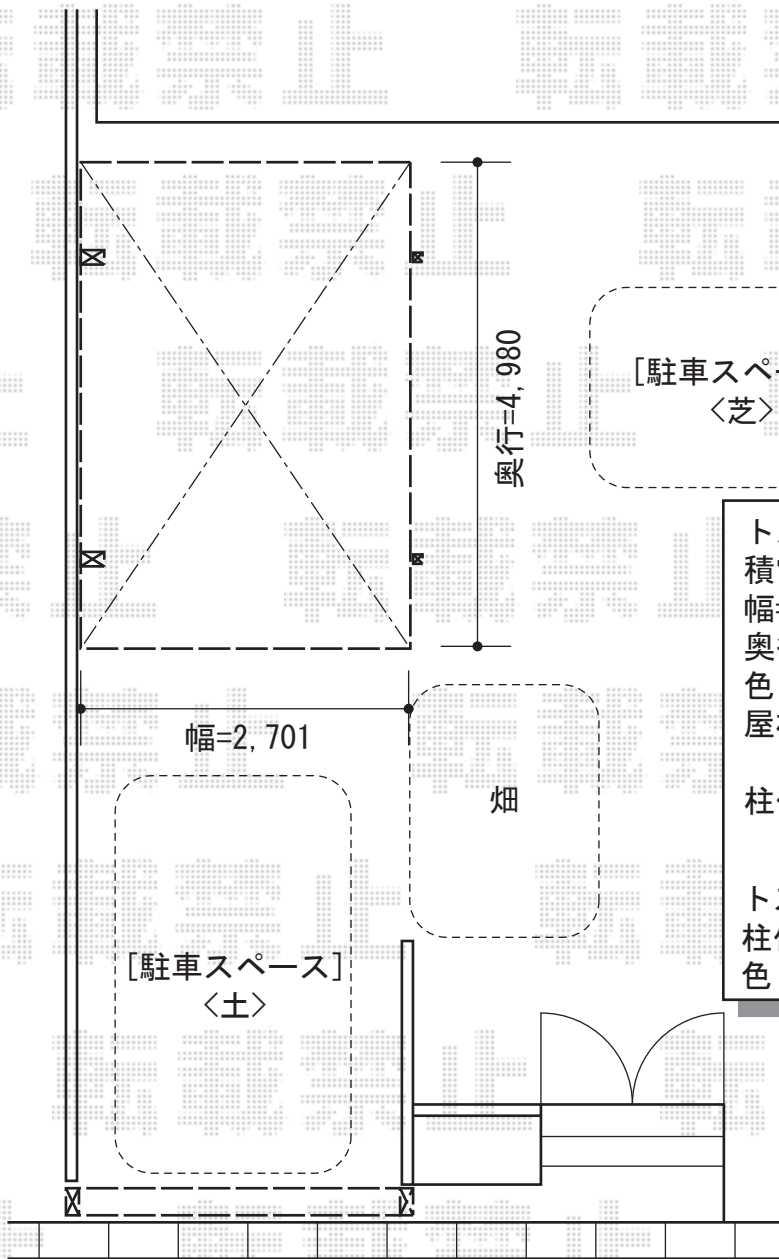

カーポート・カーゲート

[駐車スペース]
〈芝〉

奥行=4,980

幅=2,701

畑

[駐車スペース]
〈土〉

トステム カーブポートシグマIII
積雪~30cm対応
幅=2,701mm
奥行=5,686mm
色：シャイングレー
屋根材：熱線吸収アクアポリカーボネート
(ブルースモーク)
柱仕様：ロング柱23仕様
(有効高 約2,300mm)

トステム 着脱式サポート(補助柱)×2
柱仕様：ロング柱23用
色：シャイングレー

≒2,900

TOEX アルシャインL型 Bタイプ
ノンレール 片開き
開口幅=2,762mm
全幅=2,932mm
たたみ幅=413mm
高さ=1,250mm
色：シャイングレー+柿渋
キャスター数：2
落棒数：2

現場状況や作図制限により概略図の内容と多少の違いが生じることがございます。
施工時は、現場優先とさせて頂きたく思いますので、お立会い頂き、
最終のご指示のほど、何卒、宜しくお願い致します。