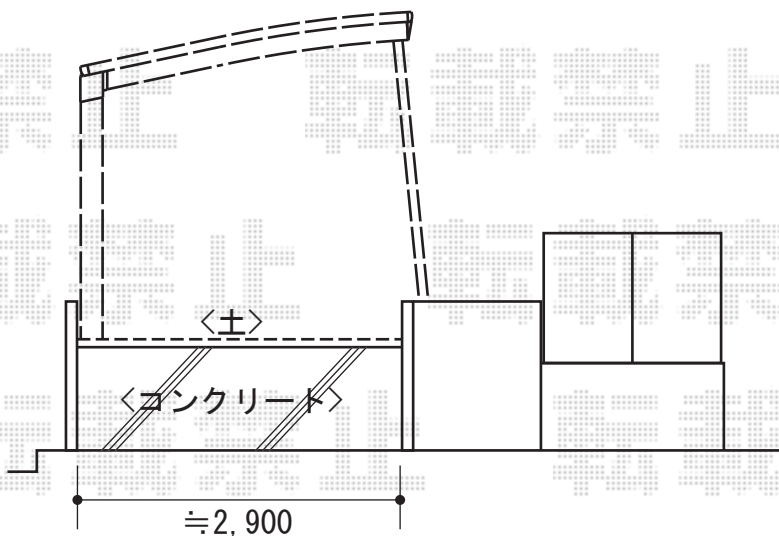

カーポート・カーゲート

[駐車スペース]
〈芝〉

奥行=4,980

幅=2,701

畑

[駐車スペース]
〈土〉

トステム カーブポートシグマIII
積雪~30cm対応
幅=2,701mm
奥行=5,686mm
色：シャイングレー
屋根材：熱線吸収アクアポリカーボネート
(ブルースモーク)
柱仕様：ロング柱23仕様
(有効高 約2,300mm)

トステム 着脱式サポート(補助柱)×2
柱仕様：ロング柱23用
色：シャイングレー

≒2,900

TOEX アルシャインL型 Bタイプ
ノンレール 片開き
開口幅=2,762mm
全幅=2,932mm
たたみ幅=413mm
高さ=1,250mm
色：シャイングレー+柿渋
キャスター数：2
落棒数：2

現場状況や作図制限により概略図の内容と多少の違いが生じることがございます。
施工時は、現場優先とさせて頂きたく思いますので、お立会い頂き、
最終のご指示のほど、何卒、宜しくお願い致します。