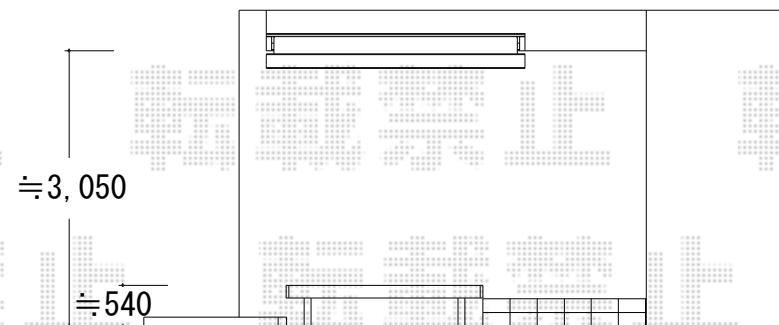

リウッドデッキ・オーニング

現場状況や作図制限により概略図の内容と多少の違いが生じることがございます。
施工時は、現場優先とさせて頂きたく思いますので、お立会い頂き、
最終のご指示のほど、何卒、宜しくお願い致します。

EX-SHOP
HTTP://WWW.EX-SHOP.NET

担当:小林