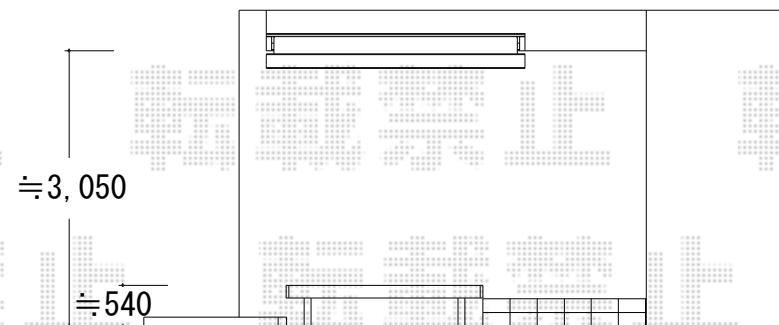

## リウッドデッキ・オーニング

現場状況や作図制限により概略図の内容と多少の違いが生じることがございます。  
施工時は、現場優先とさせて頂きたく思いますので、お立会い頂き、  
最終のご指示のほど、何卒、宜しくお願い致します。

EX-SHOP  
HTTP://WWW.EX-SHOP.NET

担当:小林