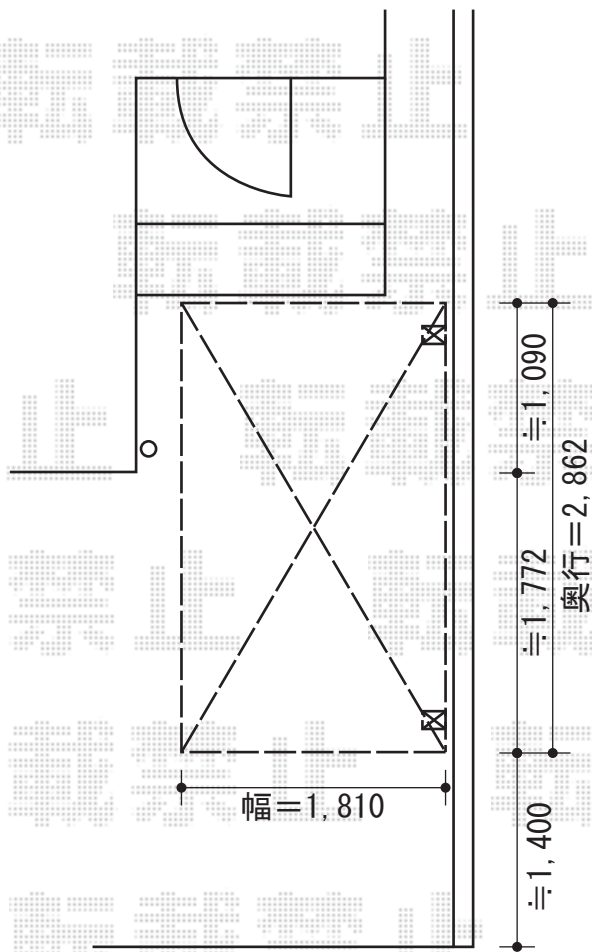

カーブポートシグマIII ミニ 積雪～20cm対応

トステム カーブポートシグマIII ミニ 積雪～20cm対応
 幅=1,801mm
 奥行=2,862mm
 色：オータムブラウン
 屋根材：熱線吸収アクアポリカーボネート（ブルースモーク）
 柱仕様：ロング柱23仕様（有効高 約2,300mm）

現場状況や作図制限により概略図の内容と多少の違いが生じることがございます。
 施工時は、現場優先とさせて頂きたく思いますので、お立会い頂き、
 最終のご指示のほど、何卒、宜しくお願い致します。