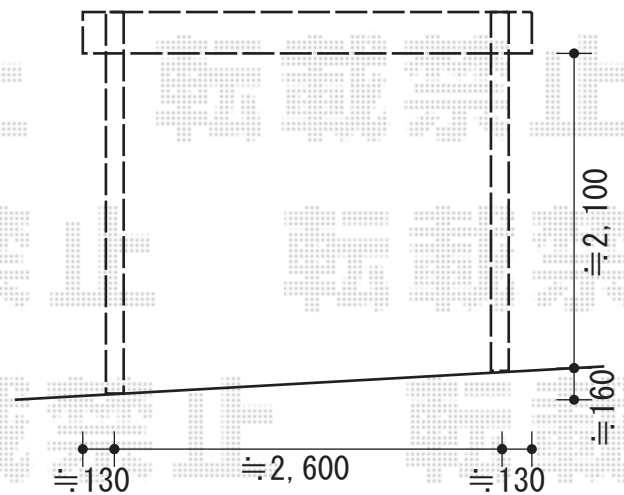

カーブポートシグマIII ミニ 積雪～20cm対応

トステム カーブポートシグマIII ミニ 積雪～20cm対応
 幅=1,801mm
 奥行=2,862mm
 色：オータムブラウン
 屋根材：熱線吸収アクアポリカーボネート（ブルースモーク）
 柱仕様：ロング柱23仕様（有効高 約2,300mm）

現場状況や作図制限により概略図の内容と多少の違いが生じることがございます。
 施工時は、現場優先とさせて頂きたく思いますので、お立会い頂き、
 最終のご指示のほど、何卒、宜しくお願い致します。