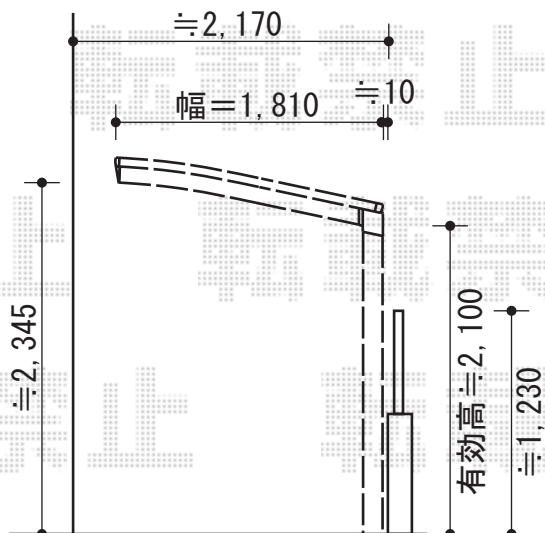

カーブポートシグマIII ミニ 積雪～20cm対応

トステム カーブポートシグマIII ミニ 積雪～20cm対応
 幅=1,801mm
 奥行=2,862mm
 色：オータムブラウン
 屋根材：熱線吸収アクアポリカーボネート（ブルースモーク）
 柱仕様：ロング柱23仕様（有効高 約2,300mm）

現場状況や作図制限により概略図の内容と多少の違いが生じることがございます。
 施工時は、現場優先とさせて頂きたく思いますので、お立会い頂き、
 最終のご指示のほど、何卒、宜しくお願い致します。