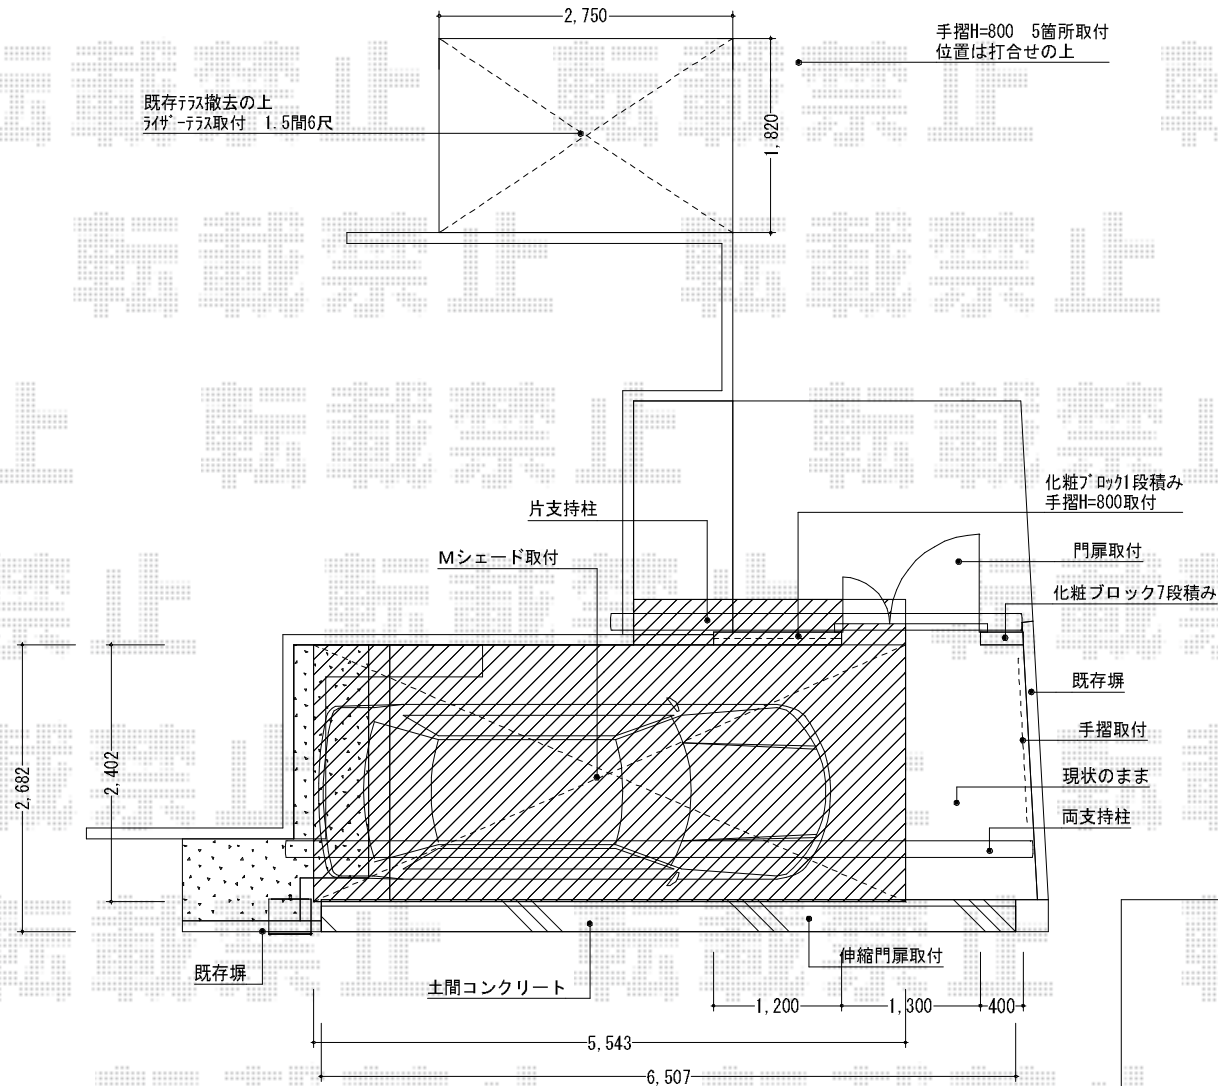

# カーポート・カーゲート・門扉・テラス屋根

現場状況や作図制限により概略図の内容と多少の違いが生じることがございます。  
 施工時は、現場優先とさせて頂きたく思いますので、お立会い頂き、  
 最終のご指示のほど、何卒、宜しくお願い致します。

EX-SHOP  
[HTTP://WWW.EX-SHOP.NET](http://www.ex-shop.net)

担当: 沼