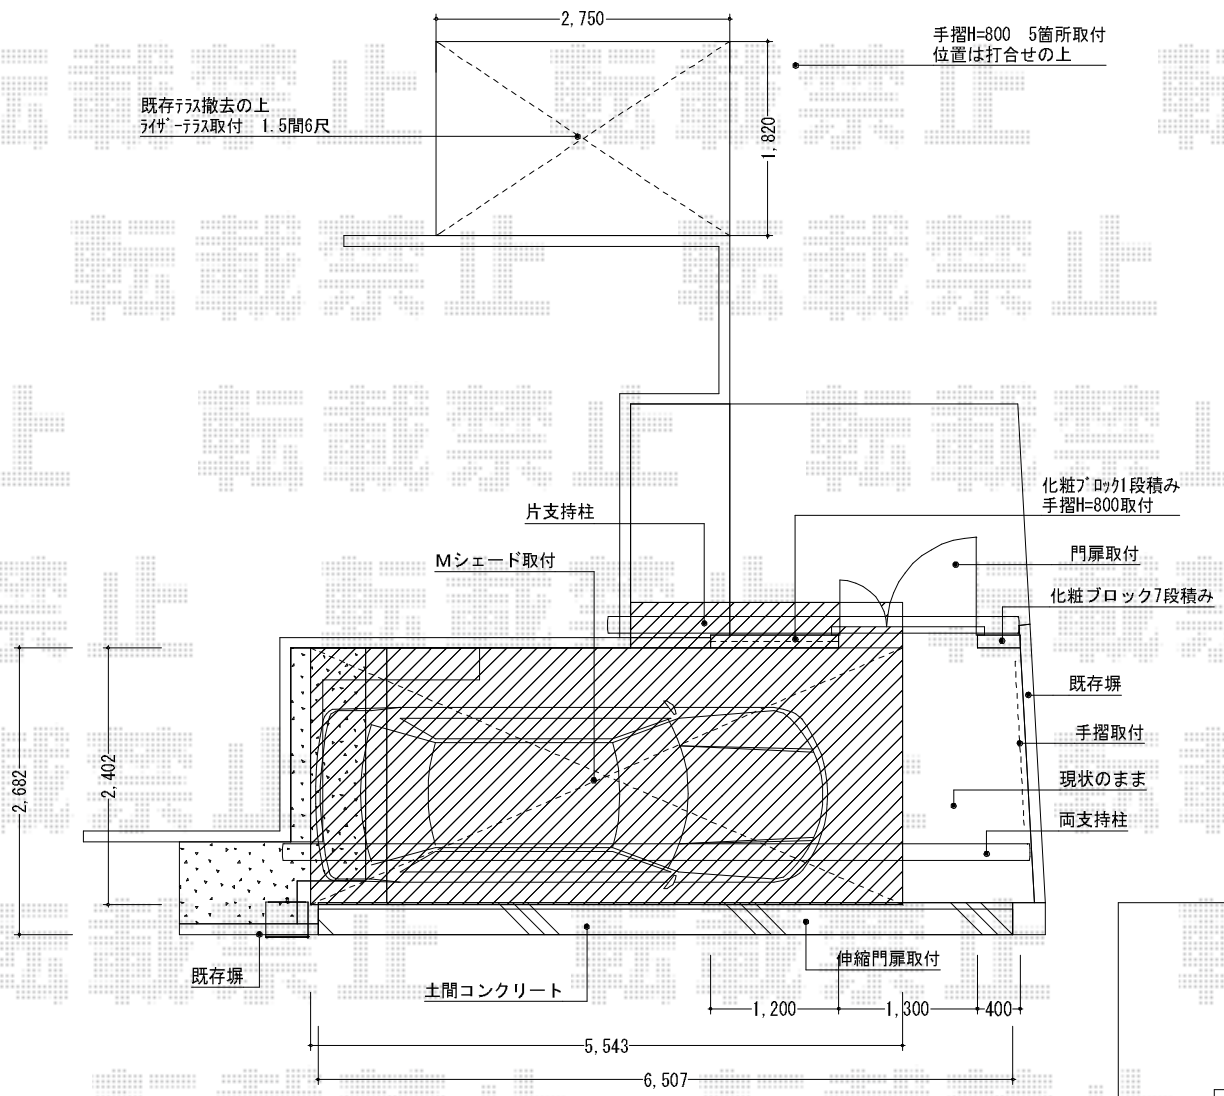

カーポート・カーゲート・門扉・テラス屋根

現場状況や作図制限により概略図の内容と多少の違いが生じることがございます。
 施工時は、現場優先とさせて頂きたく思いますので、お立会い頂き、
 最終のご指示のほど、何卒、宜しくお願い致します。

EX-SHOP
 HTTP://WWW.EX-SHOP.NET

担当: 沼