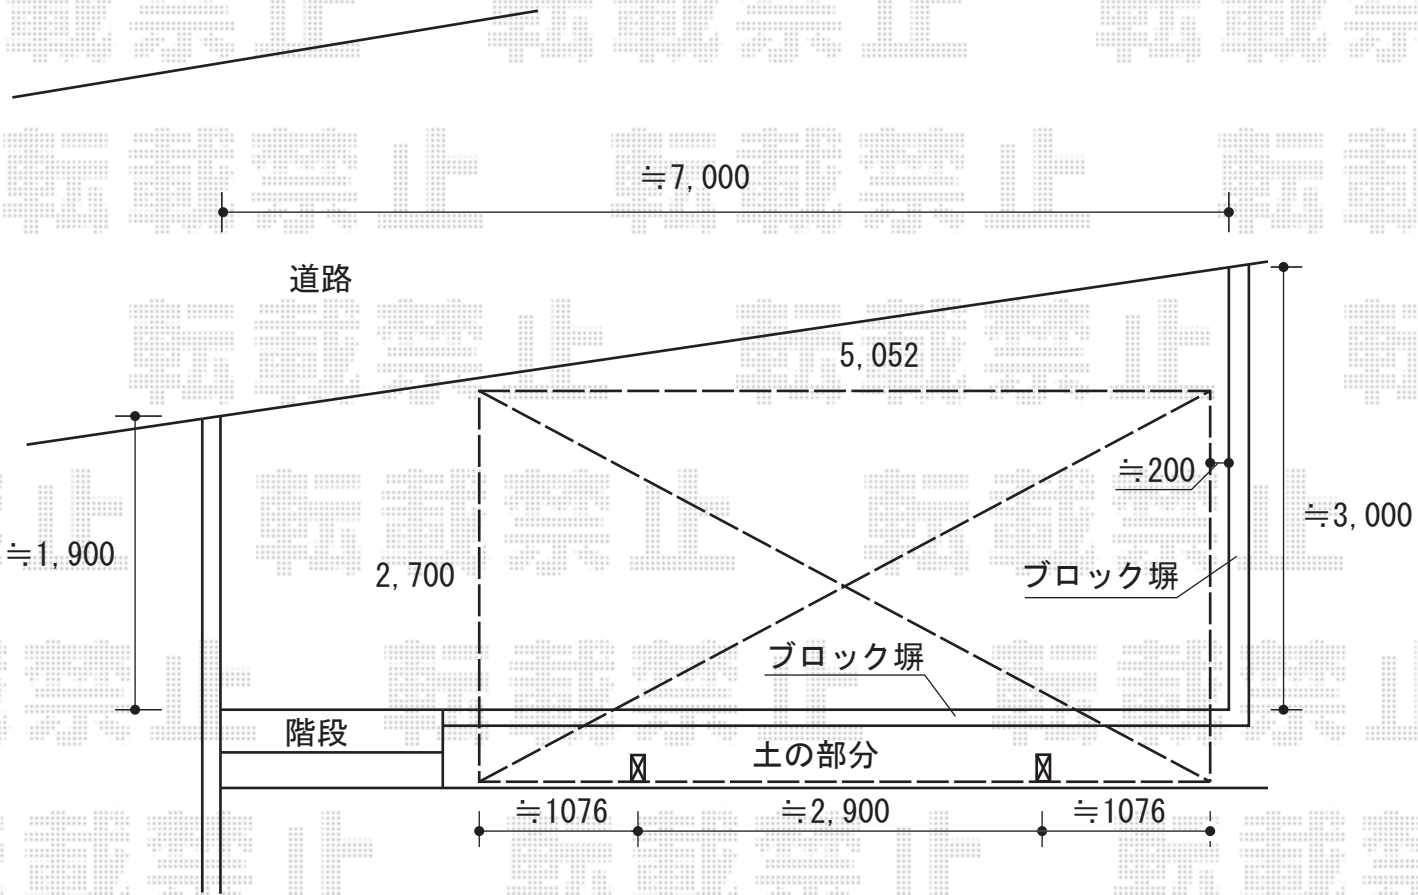

プレシオスポート 積雪～20cm対応

EX-SHOP プレシオスポート 積雪～20cm対応
 幅=2,700mm
 奥行=5,052mm
 色：チャコールブラック
 屋根材：ポリカーボネート（スカイブルー）
 柱仕様：標準柱仕様（有効高 約1,800mm）

現場状況や作図制限により概略図の内容と多少の違いが生じることがございます。
 施工時は、現場優先とさせていただきますので、お立会い頂き、
 最終のご指示のほど、何卒、宜しくお願い致します。