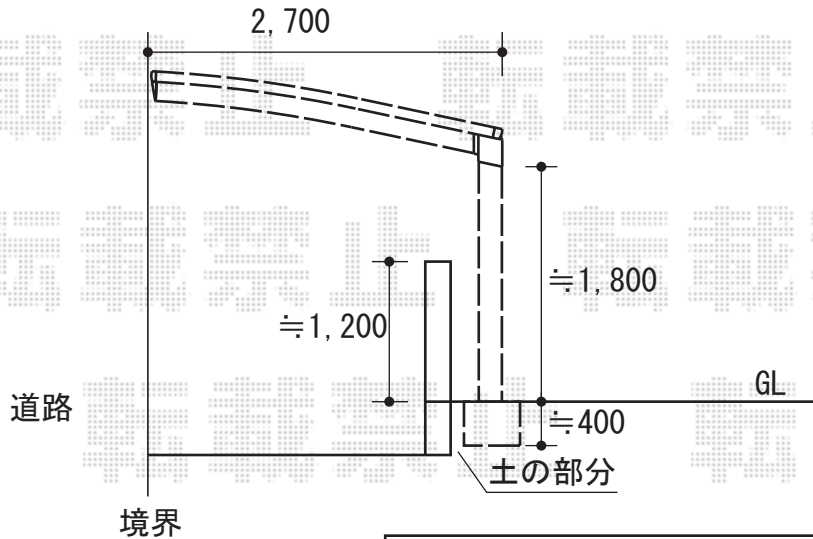

プレシオスポート 積雪～20cm対応

EX-SHOP プレシオスポート 積雪～20cm対応
 幅=2,700mm
 奥行=5,052mm
 色：チャコールブラック
 屋根材：ポリカーボネート（スカイブルー）
 柱仕様：標準柱仕様（有効高 約1,800mm）

現場状況や作図制限により概略図の内容と多少の違いが生じることがございます。
 施工時は、現場優先とさせていただきますので、お立会い頂き、
 最終のご指示のほど、何卒、宜しくお願い致します。