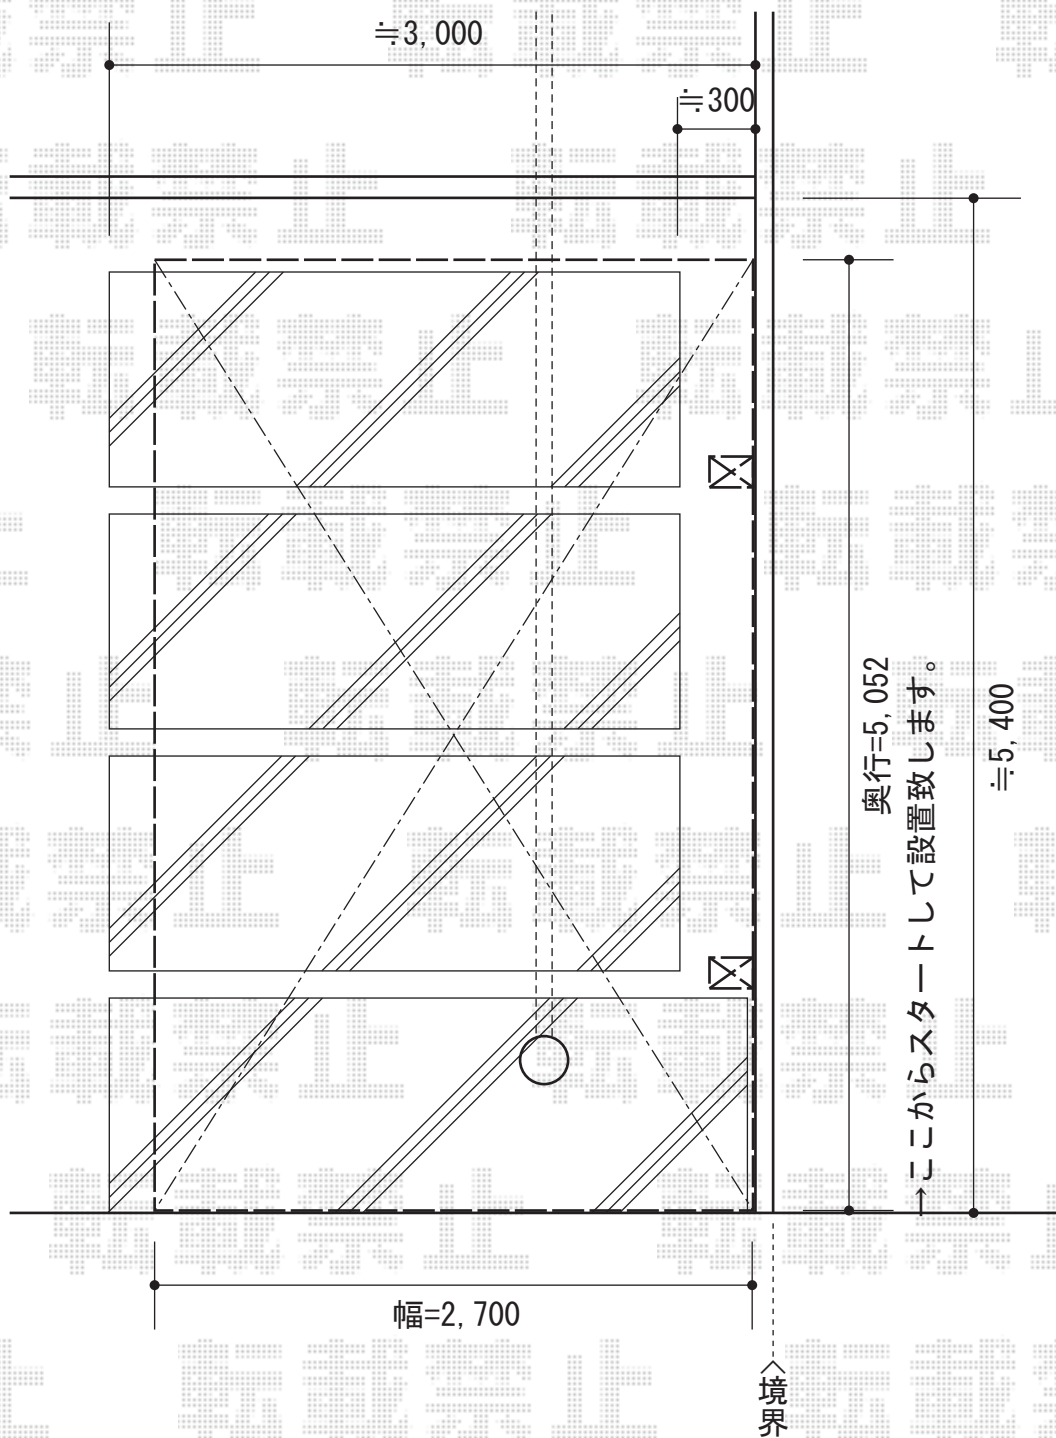

プレシオSPORT 積雪～20cm対応

EX-SHOP プレシオSPORT 積雪～20cm対応

幅=2,700mm

奥行=5,052mm

色：ノーブルステン

屋根材：熱線遮断ポリカーボネート（スカイブルーマット調）

柱仕様：ハイルーフ仕様（有効高 約2,355mm）

現場状況や作図制限により概略図の内容と多少の違いが生じることがございます。
施工時は、現場優先とさせて頂きたく思いますので、お立会い頂き、
最終のご指示のほど、何卒、宜しくお願い致します。