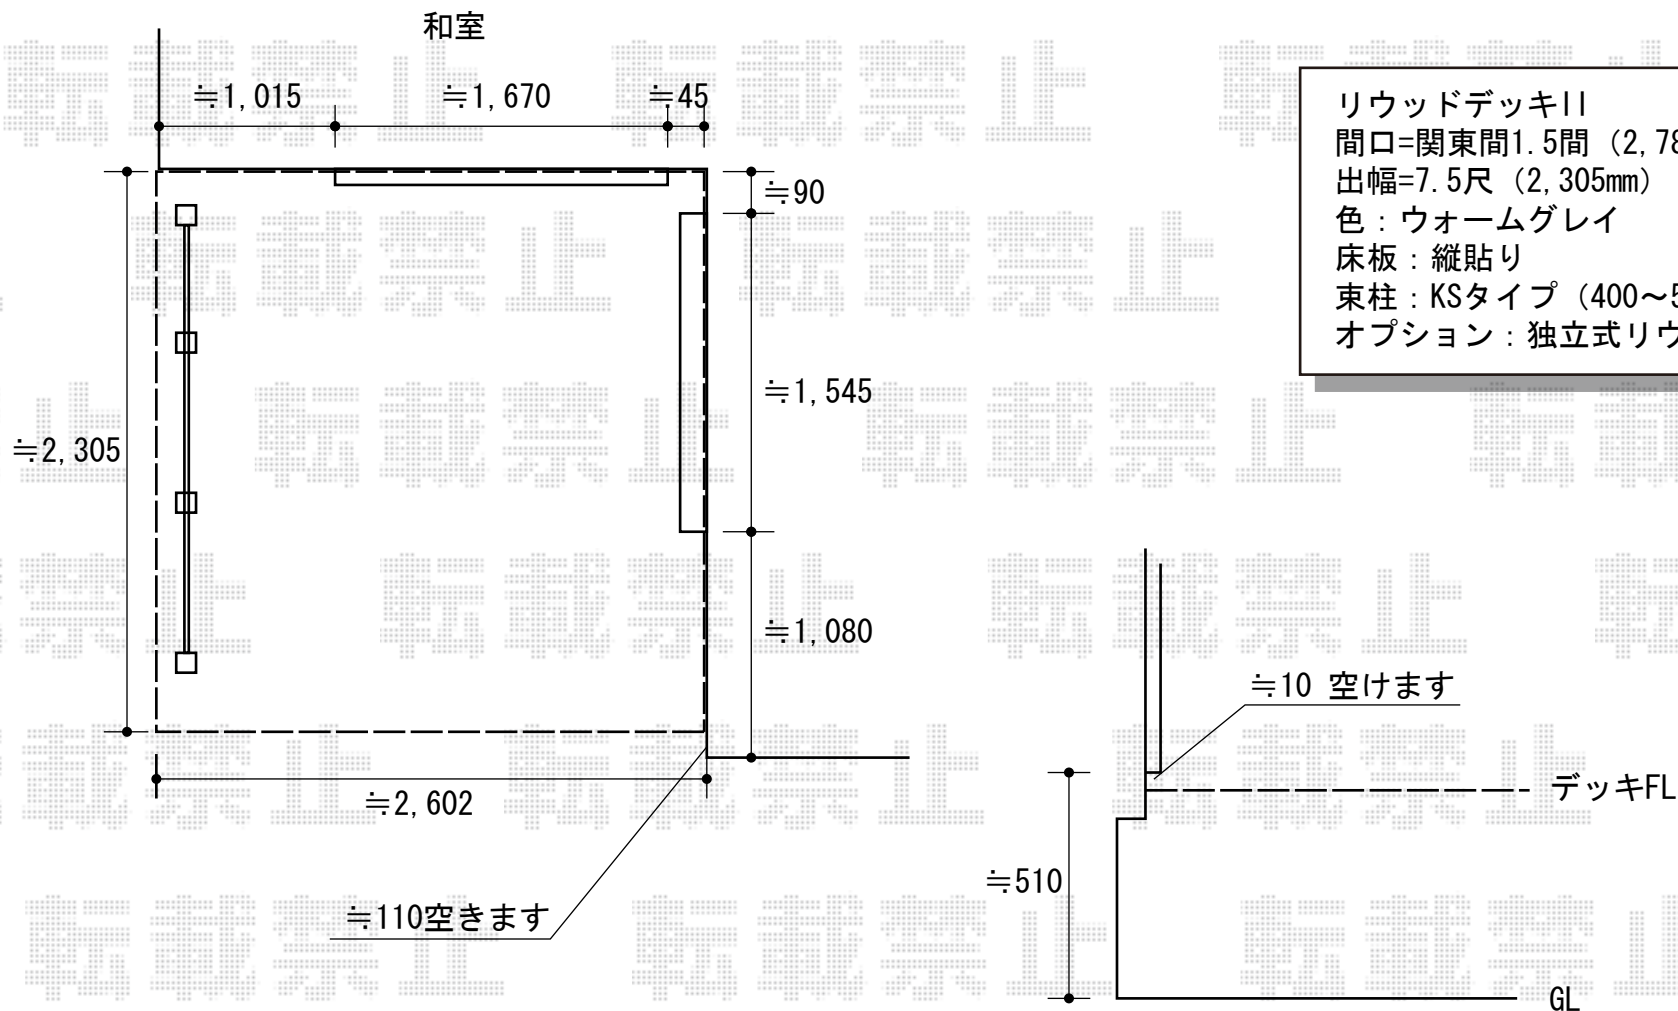

リウッドデッキII

リウッドデッキII
間口=関東間1.5間 (2,784mm)
出幅=7.5尺 (2,305mm)
色：ウォームグレイ
床板：縦貼り
束柱：KSタイプ (400~500mm)
オプション：独立式リウッドステップ

現場状況や作図制限により概略図の内容と多少の違いが生じることがございます。
施工時は、現場優先とさせて頂きたく思いますので、お立会い頂き、
最終のご指示のほど、何卒、宜しくお願い致します。