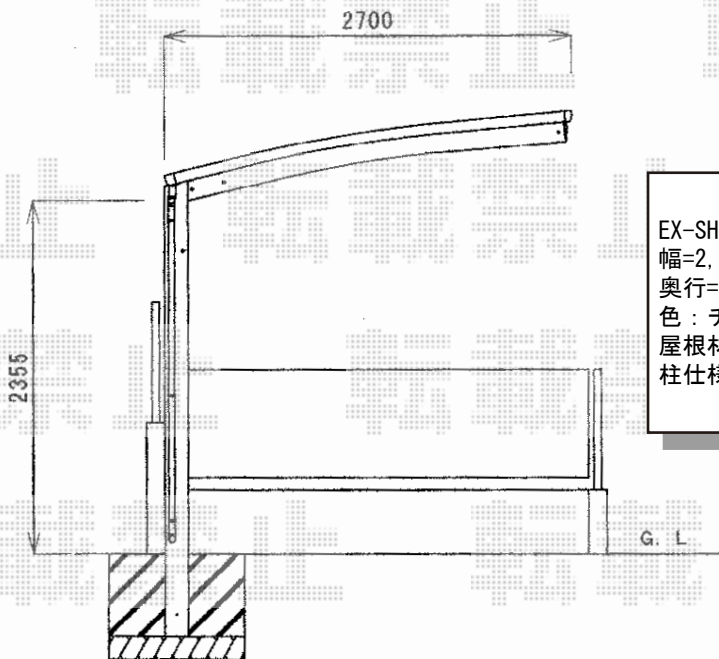

プレシオスポーツ 積雪～20cm対応

道路

前面道路と隣地ブロックの角に合わせて設置

EX-SHOP プレシオスポーツ 積雪～20cm対応

幅=2,700mm

奥行=5,052mm

色：チャコールブラック

屋根材：熱線遮断ポリカーボネート（スカイブルーマット調）

柱仕様：ハイルーフ仕様（有効高 約2,355mm）

現場状況や作図制限により概略図の内容と多少の違いが生じることがございます。
 施工時は、現場優先とさせて頂きたく思いますので、お立会い頂き、
 最終のご指示のほど、何卒、宜しくお願い致します。

EX-SHOP
[HTTP://WWW.EX-SHOP.NET](http://www.ex-shop.net)

担当：堀

全ての著作権は、エクスショップに帰属します。当社とのお取引目的外の使用・複製・転載禁止となっております。