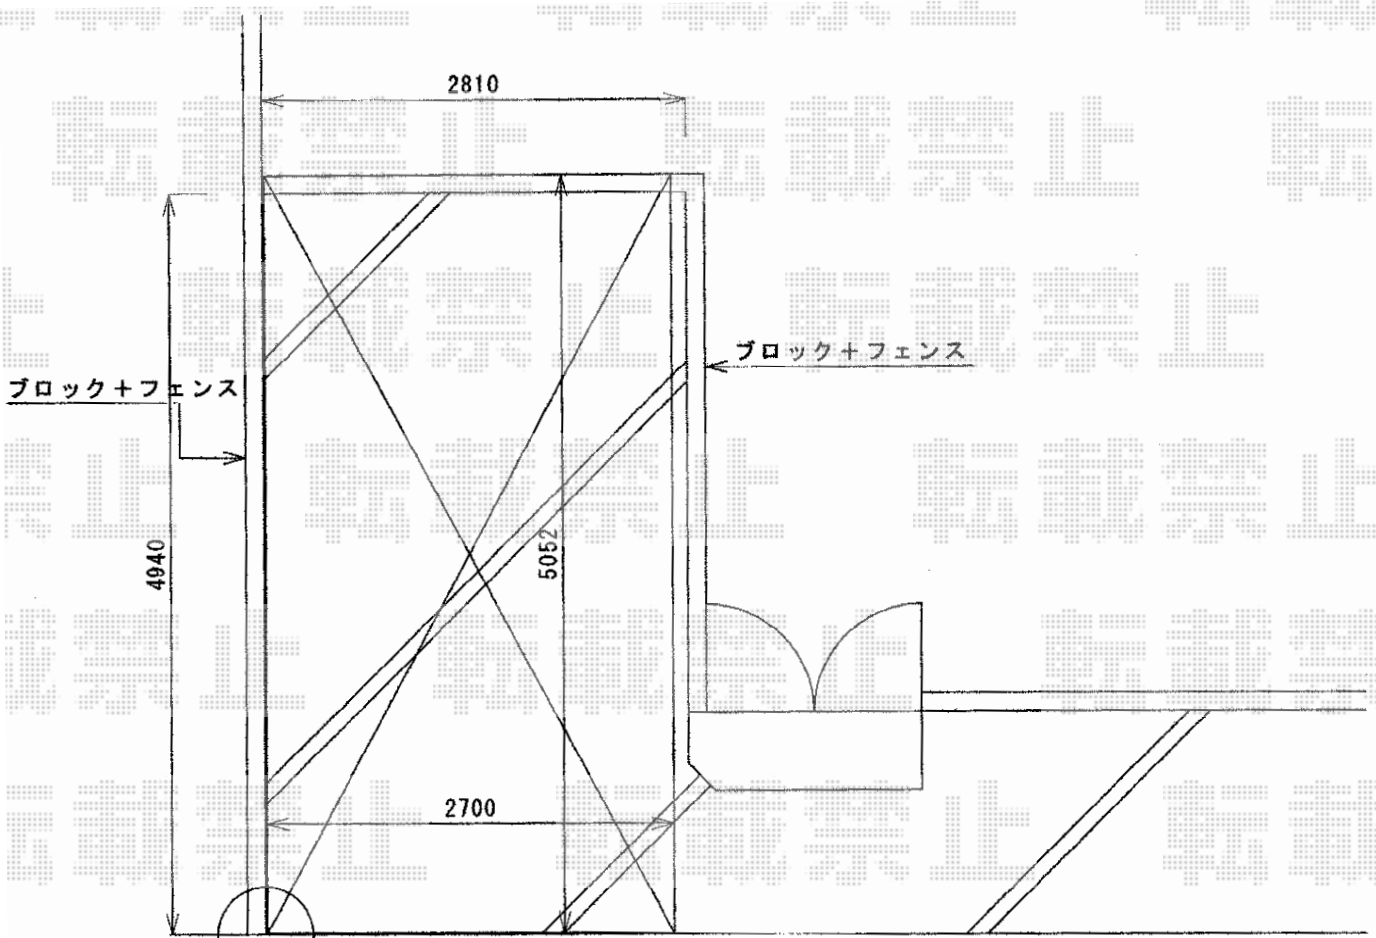

プレシオスポーツ 積雪～20cm対応

道路

前面道路と隣地ブロックの角に合わせて設置

EX-SHOP プレシオスポーツ 積雪～20cm対応

幅=2,700mm

奥行=5,052mm

色：チャコールブラック

屋根材：熱線遮断ポリカーボネート（スカイブルーマット調）

柱仕様：ハイルーフ仕様（有効高 約2,355mm）

現場状況や作図制限により概略図の内容と多少の違いが生じることがございます。
 施工時は、現場優先とさせて頂きたく思いますので、お立会い頂き、
 最終のご指示のほど、何卒、宜しくお願い致します。

EX-SHOP
[HTTP://WWW.EX-SHOP.NET](http://www.ex-shop.net)

担当：堀

全ての著作権は、エクスショップに帰属します。当社とのお取引目的外の使用・複製・転載禁止となっております。