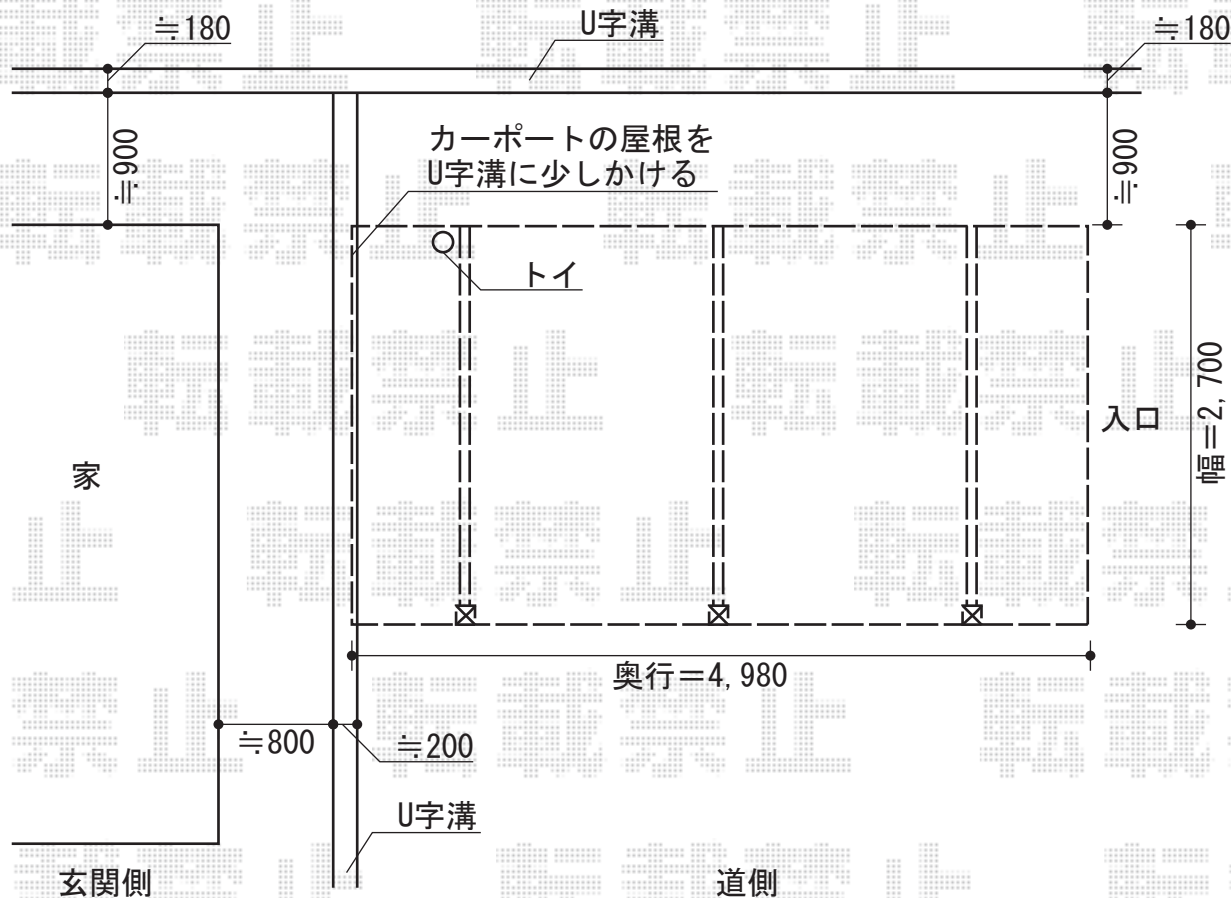

テールポートシグマIII 1500 積雪～50cm対応

テールポートシグマIII 1500 積雪～50cm対応
 幅=2,700mm
 奥行=4,982mm
 色：ブロンズ
 屋根材：ポリカーボネート（ブルースモーク）
 柱仕様：標準柱仕様（有効高 約1,800mm）

現場状況や作図制限により概略図の内容と多少の違いが生じることがございます。
 施工時は、現場優先とさせて頂きたく思いますので、お立会い頂き、
 最終のご指示のほど、何卒、宜しくお願い致します。