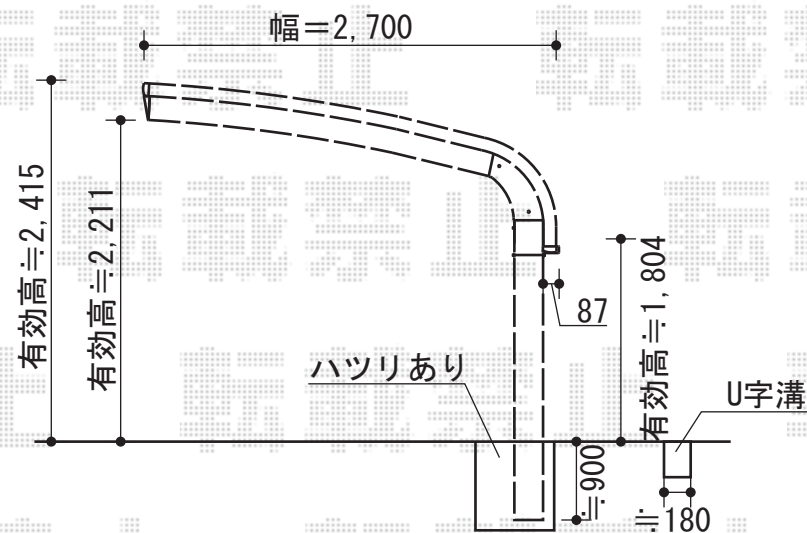

テールポートシグマIII 1500 積雪～50cm対応

テールポートシグマIII 1500 積雪～50cm対応
 幅=2,700mm
 奥行=4,982mm
 色：ブロンズ
 屋根材：ポリカーボネート（ブルースモーク）
 柱仕様：標準柱仕様（有効高 約1,800mm）

現場状況や作図制限により概略図の内容と多少の違いが生じることがございます。
 施工時は、現場優先とさせて頂きたく思いますので、お立会い頂き、
 最終のご指示のほど、何卒、宜しくお願い致します。