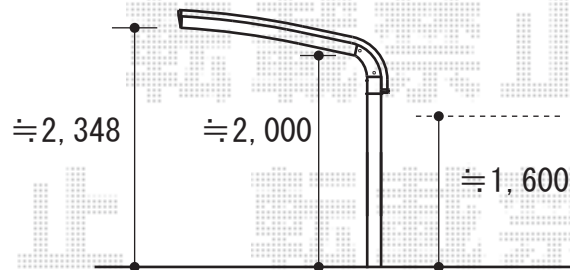

# レイナキャップポート 積雪～20cm対応

YKK AP レイナキャップポート 積雪～20cm対応

幅=2,402mm

奥行=5,052mm

色：プラチナステン

屋根材：熱線遮断ポリカーボネート（アースブルーマット調）

柱仕様：標準柱仕様（有効高 約2,000mm）

YKK AP 屋根ふき材補強部品セット×1セット  
色：ブラック

YKK AP 着脱式サポート柱 2本入  
色：プラチナステン

現場状況や作図制限により概略図の内容と多少の違いが生じることがございます。  
施工時は、現場優先とさせて頂きたく思いますので、お立会い頂き、  
最終のご指示のほど、何卒、宜しくお願い致します。

EX-SHOP  
HTTP://WWW.EX-SHOP.NET

担当：大辻