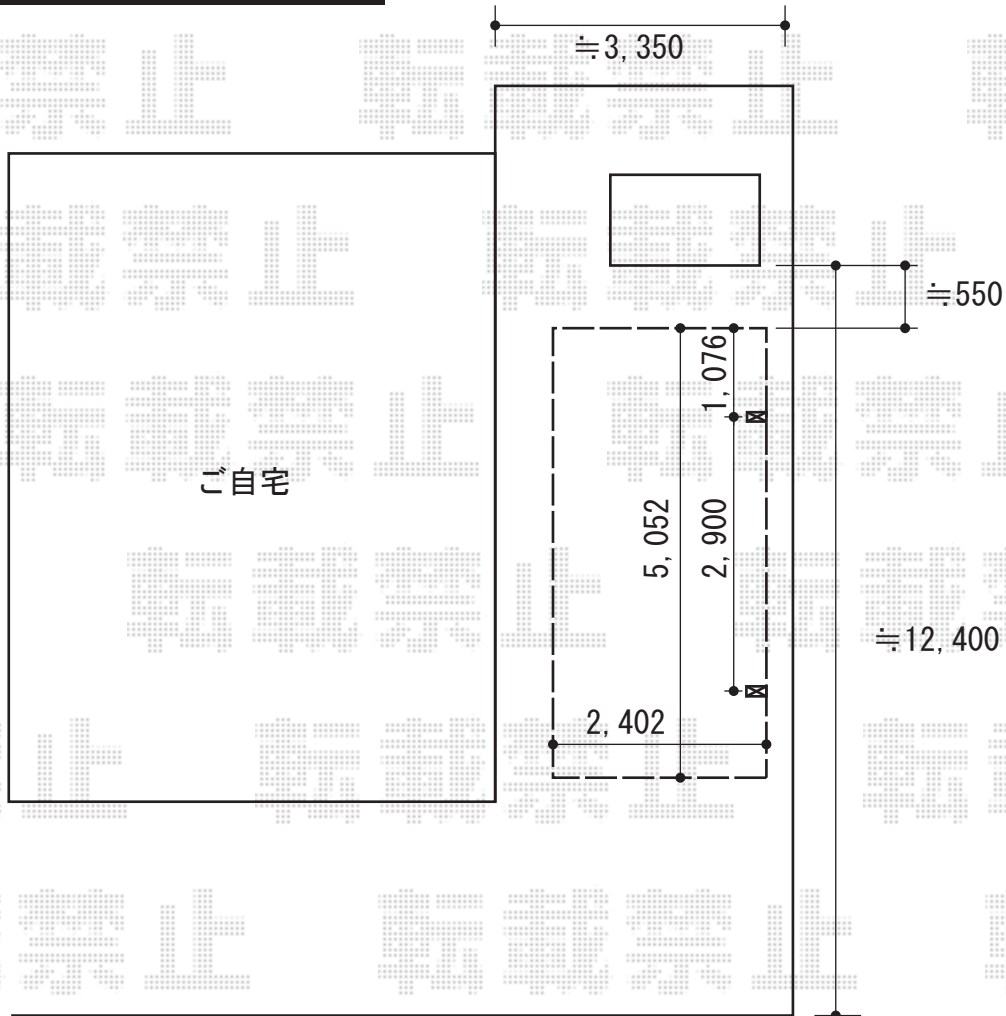

# レイナキャップポート 積雪～20cm対応

YKK AP レイナキャップポート 積雪～20cm対応

幅=2,402mm

奥行=5,052mm

色：プラチナステン

屋根材：熱線遮断ポリカーボネート（アースブルーマット調）

柱仕様：標準柱仕様（有効高 約2,000mm）

YKK AP 屋根ふき材補強部品セット×1セット  
色：ブラック

YKK AP 着脱式サポート柱 2本入  
色：プラチナステン

現場状況や作図制限により概略図の内容と多少の違いが生じることがございます。  
施工時は、現場優先とさせて頂きたく思いますので、お立会い頂き、  
最終のご指示のほど、何卒、宜しくお願い致します。

EX-SHOP  
HTTP://WWW.EX-SHOP.NET

担当：大辻