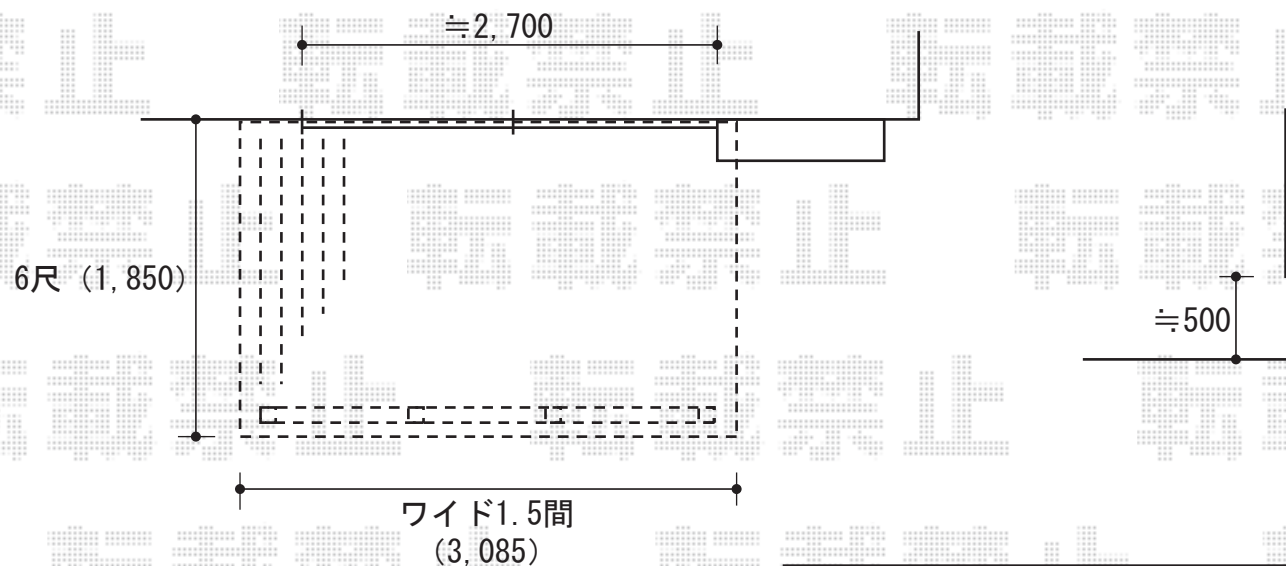

## リウッドデッキII ワイド 単体

YKK AP リウッドデッキII ワイド 単体  
間口=1.5間 (3,088mm)  
出幅=6尺 (1,850mm)  
色：ホワイトブラウン  
床板：縦貼り  
束柱：KLタイプ (H600~700)

オプション：リウッドデッキフェンス2型×3スパン

現場状況や作図制限により概略図の内容と多少の違いが生じることがございます。  
施工時は、現場優先とさせて頂きたく思いますので、お立会い頂き、  
最終のご指示のほど、何卒、宜しくお願い致します。