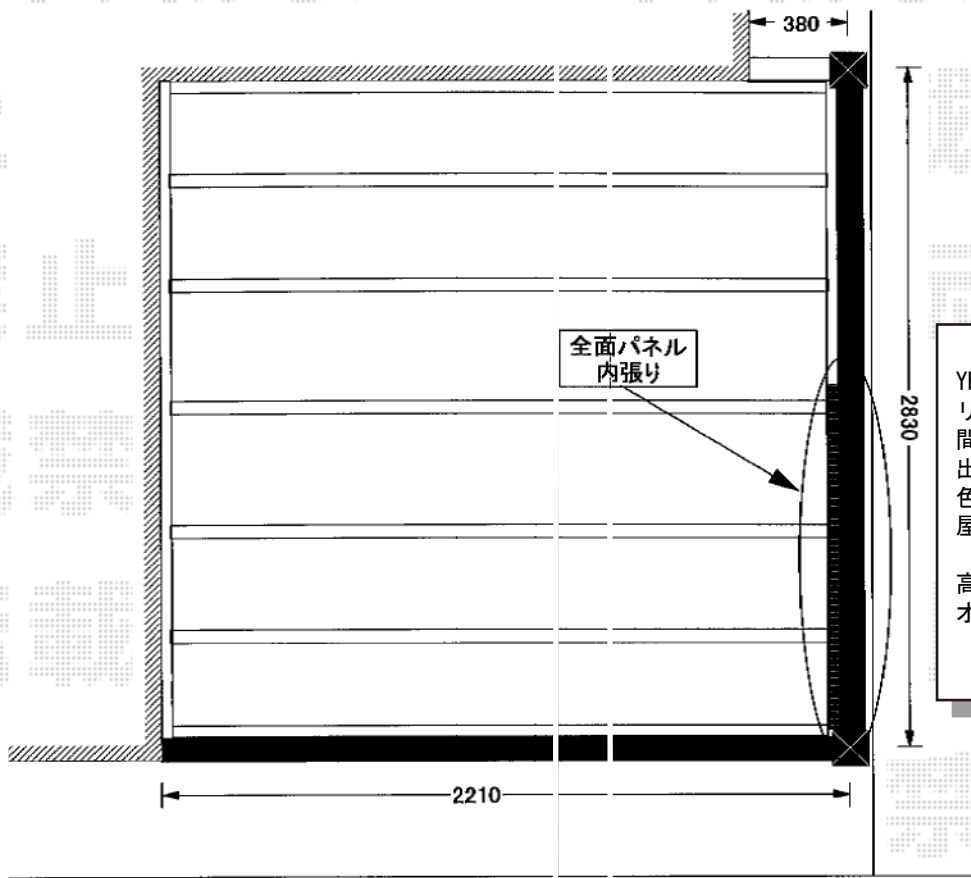

リレーリアテラス屋根 積雪～20cm対応

隣接道路

YKK AP
 リレーリアテラス屋根 積雪～20cm対応
 間口=メートル1.5間
 出幅=7.5尺 (2,215mm)
 色：シーダーブラウン
 屋根材：ポリカーボネート
 (トーマイマット/すりガラス調)
 高さ：3,220mm
 オプション：全面パネル2N型(縦格子)
 (シーダーブラウン) ※間口1.0間分

現場状況や作図制限により概略図の内容と多少の違いが生じることがございます。
 施工時は、現場優先とさせて頂きたく思いますので、お立会い頂き、
 最終のご指示のほど、何卒、宜しくお願い致します。