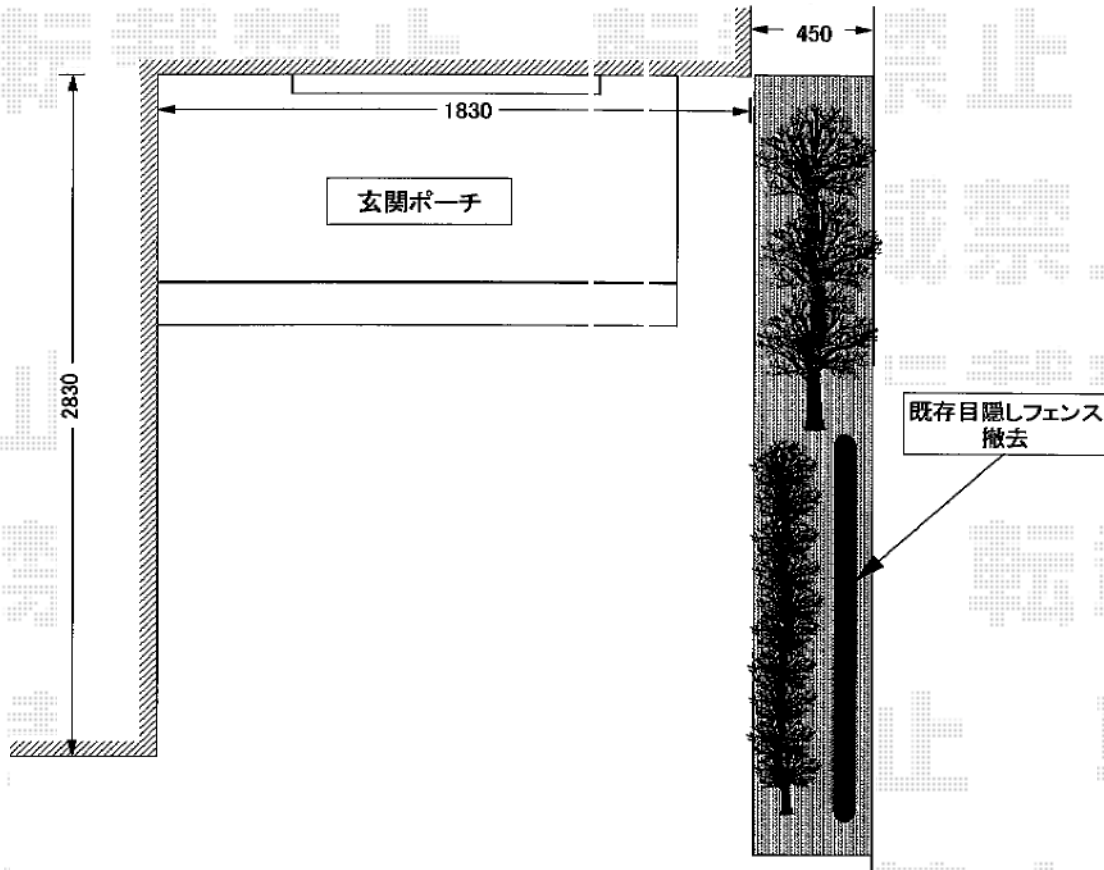

リレーリアテラス屋根 積雪～20cm対応

隣接道路

YKK AP
 リレーリアテラス屋根 積雪～20cm対応
 間口=メートル1.5間
 出幅=7.5尺 (2,215mm)
 色：シーダーブラウン
 屋根材：ポリカーボネート
 (トーマイマット/すりガラス調)
 高さ：3,220mm
 オプション：全面パネル2N型(縦格子)
 (シーダーブラウン) ※間口1.0間分

現場状況や作図制限により概略図の内容と多少の違いが生じることがございます。
 施工時は、現場優先とさせて頂きたく思いますので、お立会い頂き、
 最終のご指示のほど、何卒、宜しくお願い致します。