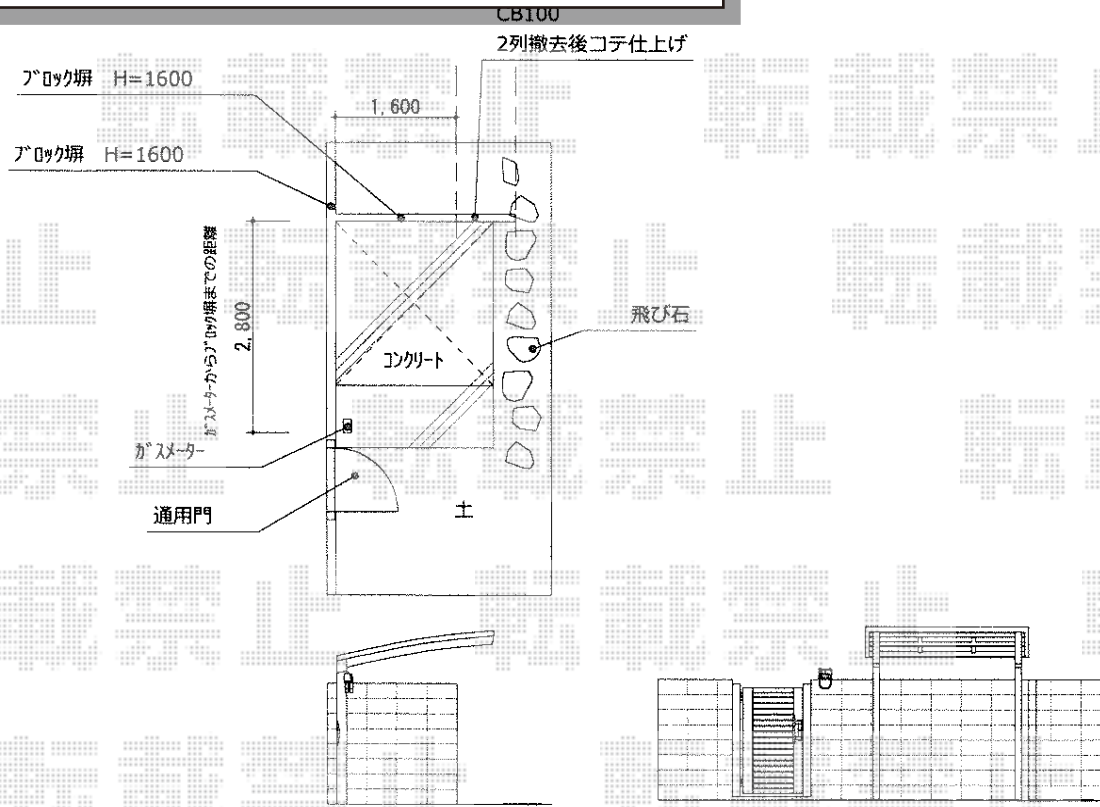

カーブパークシグマIII オープンタイプ 積雪～20cm対応

トステム カーブパークシグマIII
オープンタイプ 積雪～20cm対応

幅=2,101mm

奥行=2,156mm

色：シャイングレー

屋根材：熱線吸収アクアポリカーボネート（ブルースモーク）

柱仕様：標準柱仕様（有効高 約1,812mm）

イメージ図

現場状況や作図制限により概略図の内容と多少の違いが生じることがございます。
施工時は、現場優先とさせていただきますので、お立会い頂き、
最終のご指示のほど、何卒、宜しくお願い致します。

EX-SHOP
HTTP://WWW.EX-SHOP.NET

担当：堀

全ての著作権は、エクスショップに帰属します。当社とのお取引目的外の使用・複製・転載禁止となっております。