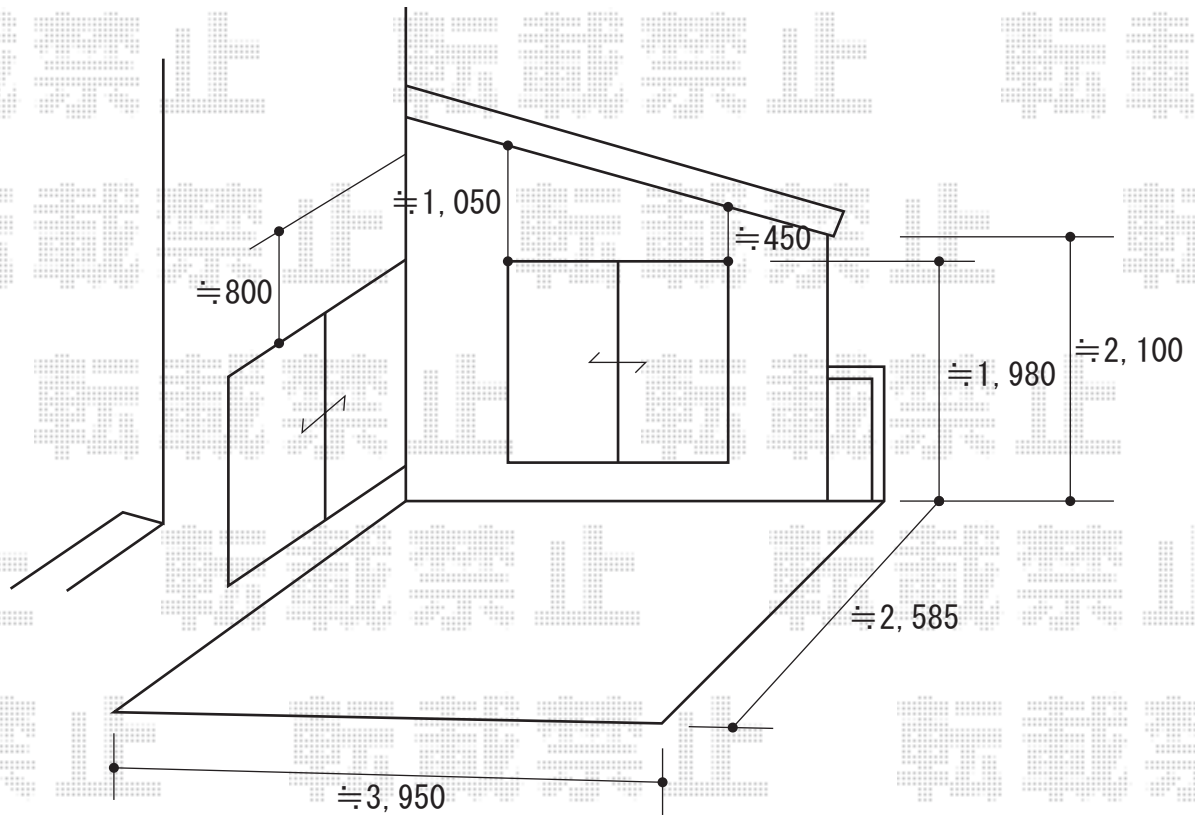

ライザーテラスII F型 ルーフタイプ 単体 積雪~20cm対応

トステム ライザーテラスII F型 ルーフタイプ 単体 積雪~20cm対応
 間口=関東間1.5間 (方杖芯々/屋根幅2,750mm)
 出幅=4尺 (1,185mm)
 色: シャイングレー
 屋根材: ポリカーボネート (クリアマット/すりガラス調)
 柱仕様: ルーフタイプ (柱無し)
 施工方法: 上止め仕様

現場状況や作図制限により概略図の内容と多少の違いが生じることがございます。
 施工時は、現場優先とさせて頂きたく思いますので、お立会い頂き、
 最終のご指示のほど、何卒、宜しくお願い致します。