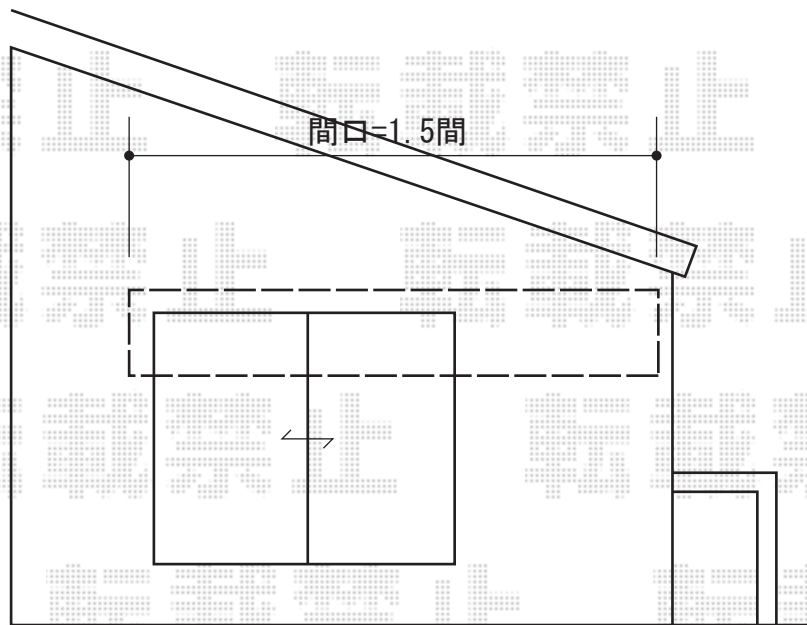

ライザーテラスII F型 ルーフタイプ 単体 積雪~20cm対応

トステム ライザーテラスII F型 ルーフタイプ 単体 積雪~20cm対応
 間口=関東間1.5間 (方杖芯々/屋根幅2,750mm)
 出幅=4尺 (1,185mm)
 色: シャイングレー
 屋根材: ポリカーボネート (クリアマット/すりガラス調)
 柱仕様: ルーフタイプ (柱無し)
 施工方法: 上止め仕様

現場状況や作図制限により概略図の内容と多少の違いが生じることがございます。
 施工時は、現場優先とさせて頂きたく思いますので、お立会い頂き、
 最終のご指示のほど、何卒、宜しくお願い致します。