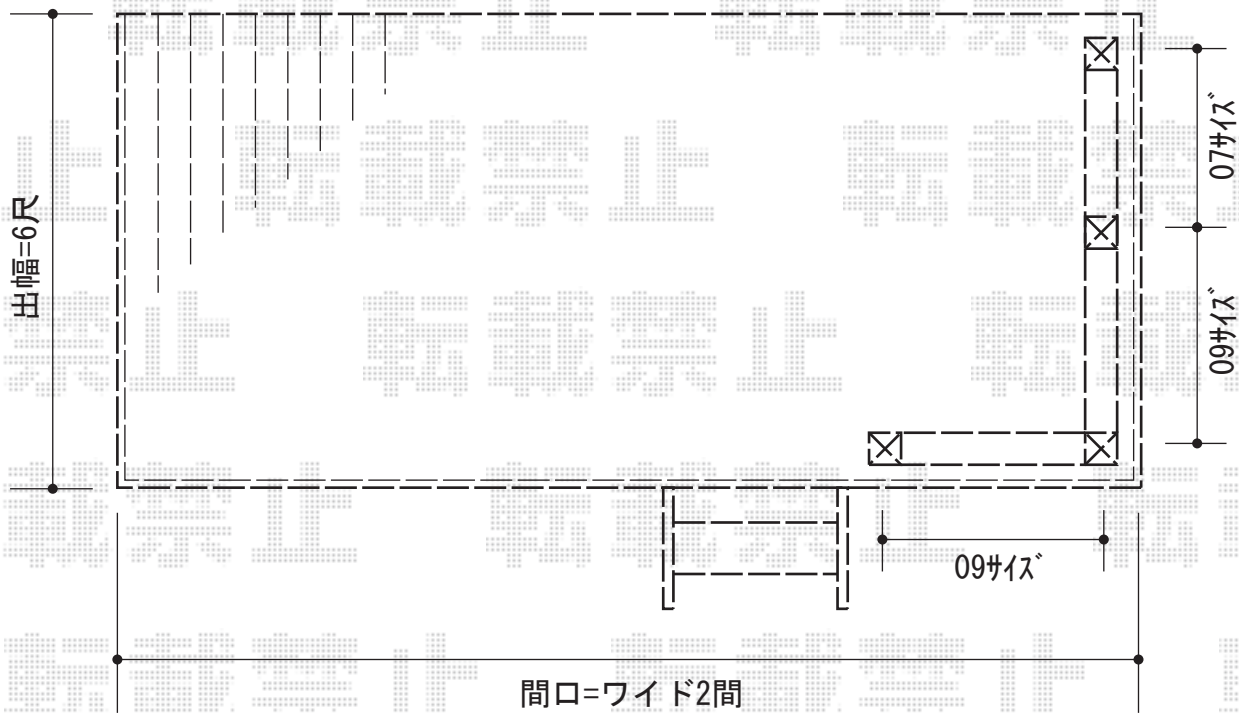

リウッドデッキII ワイド

リウッドデッキII ワイド

間口=関東間2.0間 (3,694mm)

出幅=6尺 (1,850mm)

色：サニーブラウン

床板：縦貼り

束柱：Uタイプ (700mm)

オプション：ステップ4型 デッキフェンス2型

現場状況や作図制限により概略図の内容と多少の違いが生じることがございます。
施工時は、現場優先とさせて頂きたく思いますので、お立会い頂き、
最終のご指示のほど、何卒、宜しくお願い致します。

EX-SHOP
HTTP://WWW.EX-SHOP.NET

担当：小林

全ての著作権は、エクスショップに帰属します。当社とのお取引目的外の使用・複製・転載禁止となっております。