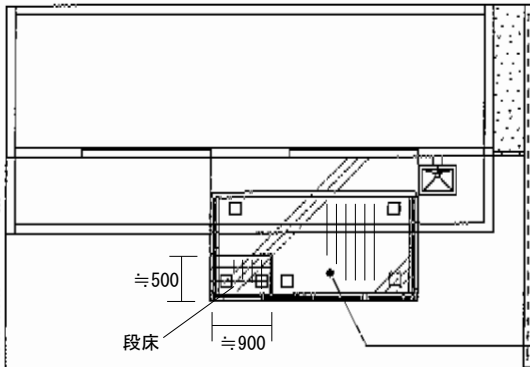

### - ウッドデッキ -

トステム リコステージII 単体  
 間口=1.5間 (2,720mm)  
 出幅=6尺 (1,813mm)  
 色：ソフトブラウン  
 床板：縦貼り、標準床板  
 幕板：幕板(薄)  
 束柱：ロング束柱A(調整無し)仕様  
 追加部材：段床(1段 約800×500mm)

### - オーニング -

トステム 彩樹A型 ボックスタイプ 手動式  
 間口=1.5間 (2,710mm)  
 出幅=1,250mm  
 本体色：シャイングレー  
 キャンバス色：アクリル(オレンジライン)  
 駆動：内観右側  
 クランクハンドル：1000  
 オプション：化粧カバー 柱用(レッドEXT)  
                   ケース用(レッドEXT)  
 オプション：マルチスクリーン  
                   ラチスパネル×4スパン  
                   /イタリアンウォールナット