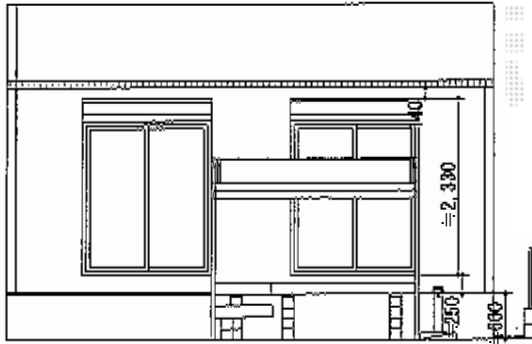

### - ウッドデッキ -

トステム リコステージII 単体  
 間口=1.5間 (2,720mm)  
 出幅=6尺 (1,813mm)  
 色：ソフトブラウン  
 床板：縦貼り、標準床板  
 幕板：幕板(薄)  
 束柱：ロング束柱A(調整無し)仕様  
 追加部材：段床(1段 約800×500mm)

### - オーニング -

トステム 彩樹A型 ボックスタイプ 手動式  
 間口=1.5間 (2,710mm)  
 出幅=1,250mm  
 本体色：シャイングレー  
 キャンバス色：アクリル(オレンジライン)  
 駆動：内観右側  
 クランクハンドル：1000  
 オプション：化粧カバー 柱用(レッドEXT)  
                   ケース用(レッドEXT)  
 オプション：マルチスクリーン  
                   ラチスパネル×4スパン  
                   /イタリアンウォールナット