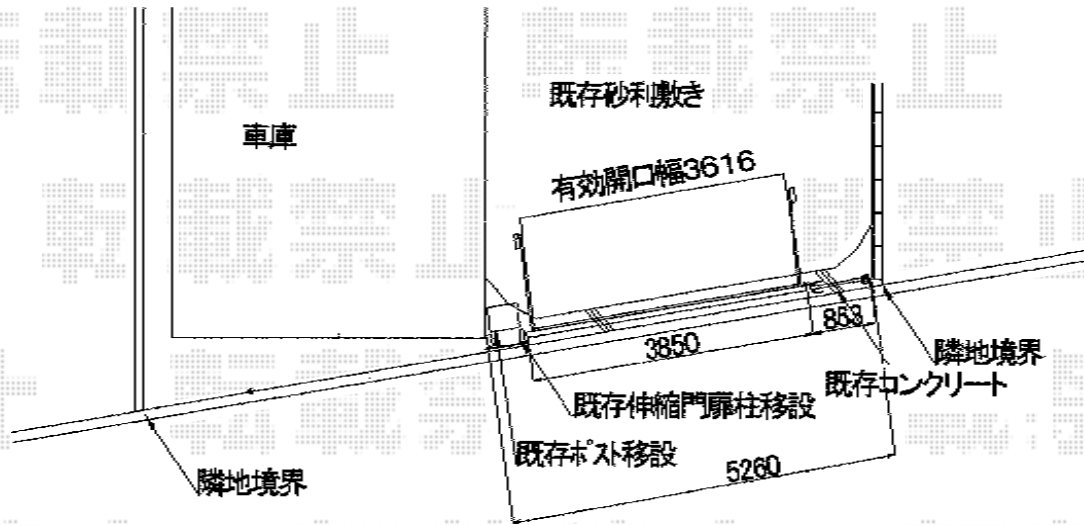

# ワイドオーバードアR2型 手動式

ワイドオーバードアR2型 手動式  
本体 (W×H) = 3,850mm × 1,200mm  
色：マイルドブラック  
柱仕様：ハイルーフ仕様  
駆動：手動式  
オプション：2型門戸 07-12

現場状況や作図制限により概略図の内容と多少の違いが生じることがございます。  
施工時は、現場優先とさせて頂きたく思いますので、お立会い頂き、  
最終のご指示のほど、何卒、宜しくお願い致します。