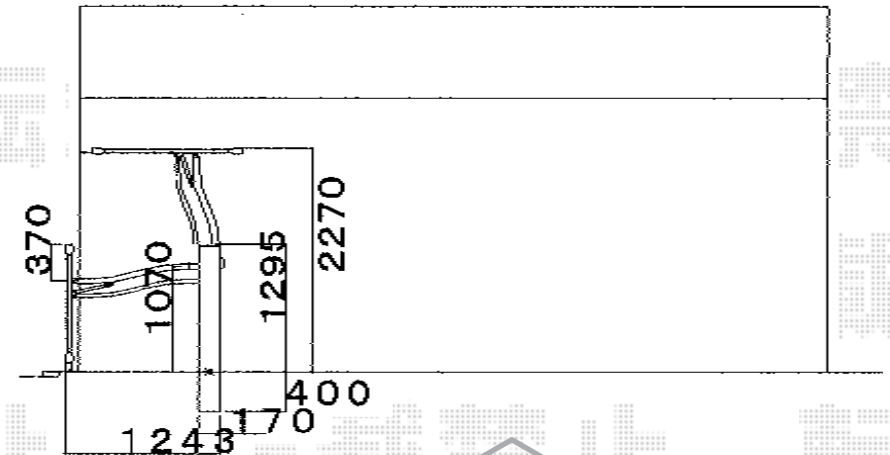

# ワイドオーバードアR2型 手動式

ワイドオーバードアR2型 手動式  
本体 (W×H) = 3,850mm × 1,200mm  
色：マイルドブラック  
柱仕様：ハイルーフ仕様  
駆動：手動式  
オプション：2型門戸 07-12

現場状況や作図制限により概略図の内容と多少の違いが生じることがございます。  
施工時は、現場優先とさせて頂きたく思いますので、お立会い頂き、  
最終のご指示のほど、何卒、宜しくお願い致します。