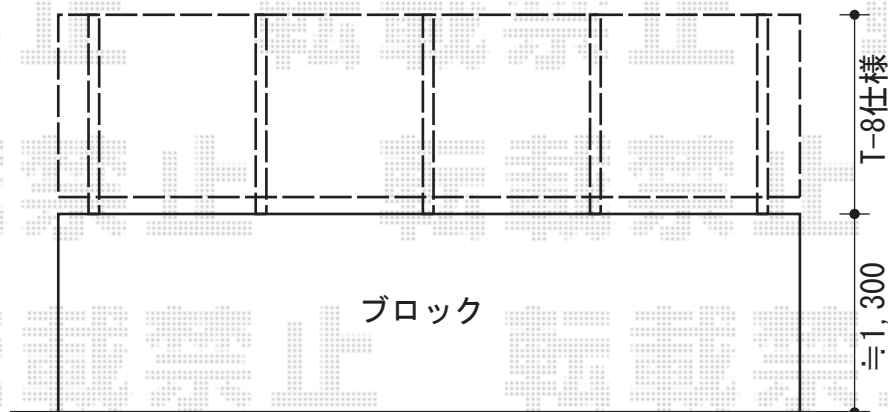

プリレオR9型フェンス フリーポールタイプ

プリレオR9型フェンス フリーポールタイプ

本体1枚 (W×H) = (1,979mm×800mm) × 9枚

柱 : T-8×12本

部材 : 部品セットA×12セット

部材 : 目隠しコーナー継手 (ポール付きT-6用) ×1セット

部材 : 端部カバー×1セット

部材 : 端部キャップ×1セット

色 : シャイングレー

現場状況や作図制限により概略図の内容と多少の違いが生じることがございます。
施工時は、現場優先とさせて頂きたく思いますので、お立会い頂き、
最終のご指示のほど、何卒、宜しくお願い致します。

EX-SHOP
HTTP://WWW.EX-SHOP.NET

担当: 大辻