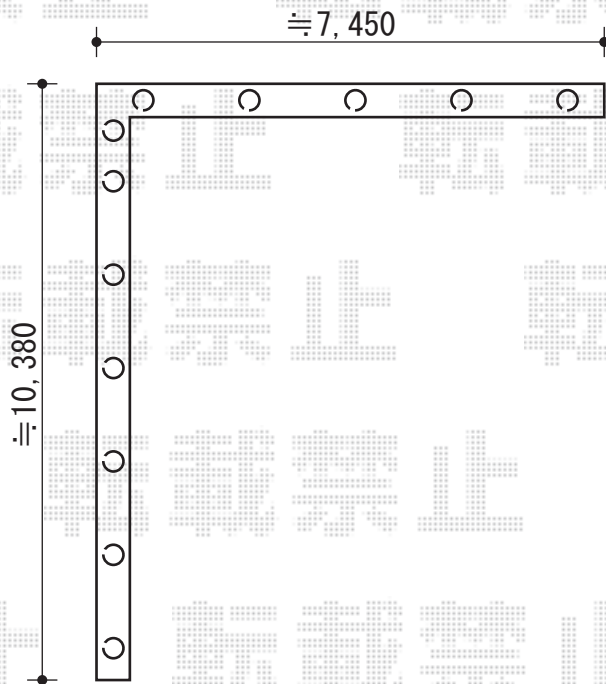

プリレオR9型フェンス フリーポールタイプ

プリレオR9型フェンス フリーポールタイプ

本体1枚 (W×H) = (1,979mm×800mm) × 9枚

柱 : T-8×12本

部材 : 部品セットA×12セット

部材 : 目隠しコーナー継手 (ポール付きT-6用) ×1セット

部材 : 端部カバー×1セット

部材 : 端部キャップ×1セット

色 : シャイングレー

現場状況や作図制限により概略図の内容と多少の違いが生じることがございます。
施工時は、現場優先とさせて頂きたく思いますので、お立会い頂き、
最終のご指示のほど、何卒、宜しくお願い致します。

EX-SHOP
HTTP://WWW.EX-SHOP.NET

担当: 大辻