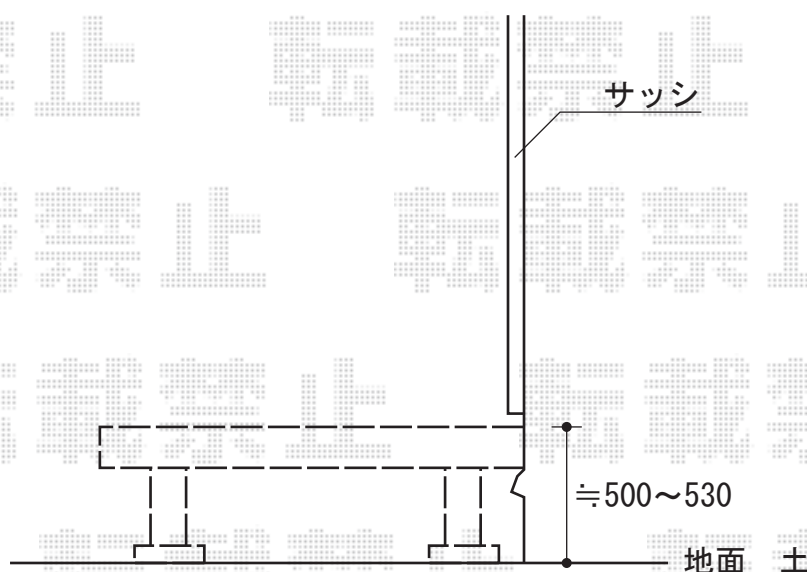

リウッドデッキII 標準 単体

※出幅=6尺の時は、
テラス屋根柱部のデッキを加工致します。

YKK AP リウッドデッキII 標準 単体
間口=1.5間 (2,784mm)
出幅=6尺 (1,850mm)
色：ウォームグレイ
床板：縦貼り
束柱：KSタイプ (H400~500)

現場状況や作図制限により概略図の内容と多少の違いが生じることがございます。
施工時は、現場優先とさせて頂きたく思いますので、お立会い頂き、
最終のご指示のほど、何卒、宜しくお願い致します。