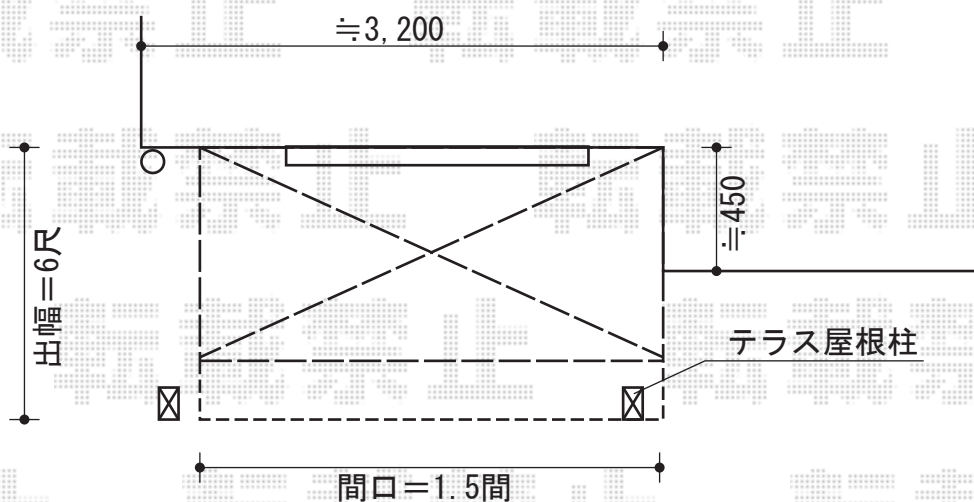

リウッドデッキII 標準 単体

※出幅=6尺の時は、
テラス屋根柱部のデッキを加工致します。

YKK AP リウッドデッキII 標準 単体
間口=1.5間 (2,784mm)
出幅=6尺 (1,850mm)
色：ウォームグレイ
床板：縦貼り
束柱：KSタイプ (H400~500)

現場状況や作図制限により概略図の内容と多少の違いが生じることがございます。
施工時は、現場優先とさせて頂きたく思いますので、お立会い頂き、
最終のご指示のほど、何卒、宜しくお願い致します。