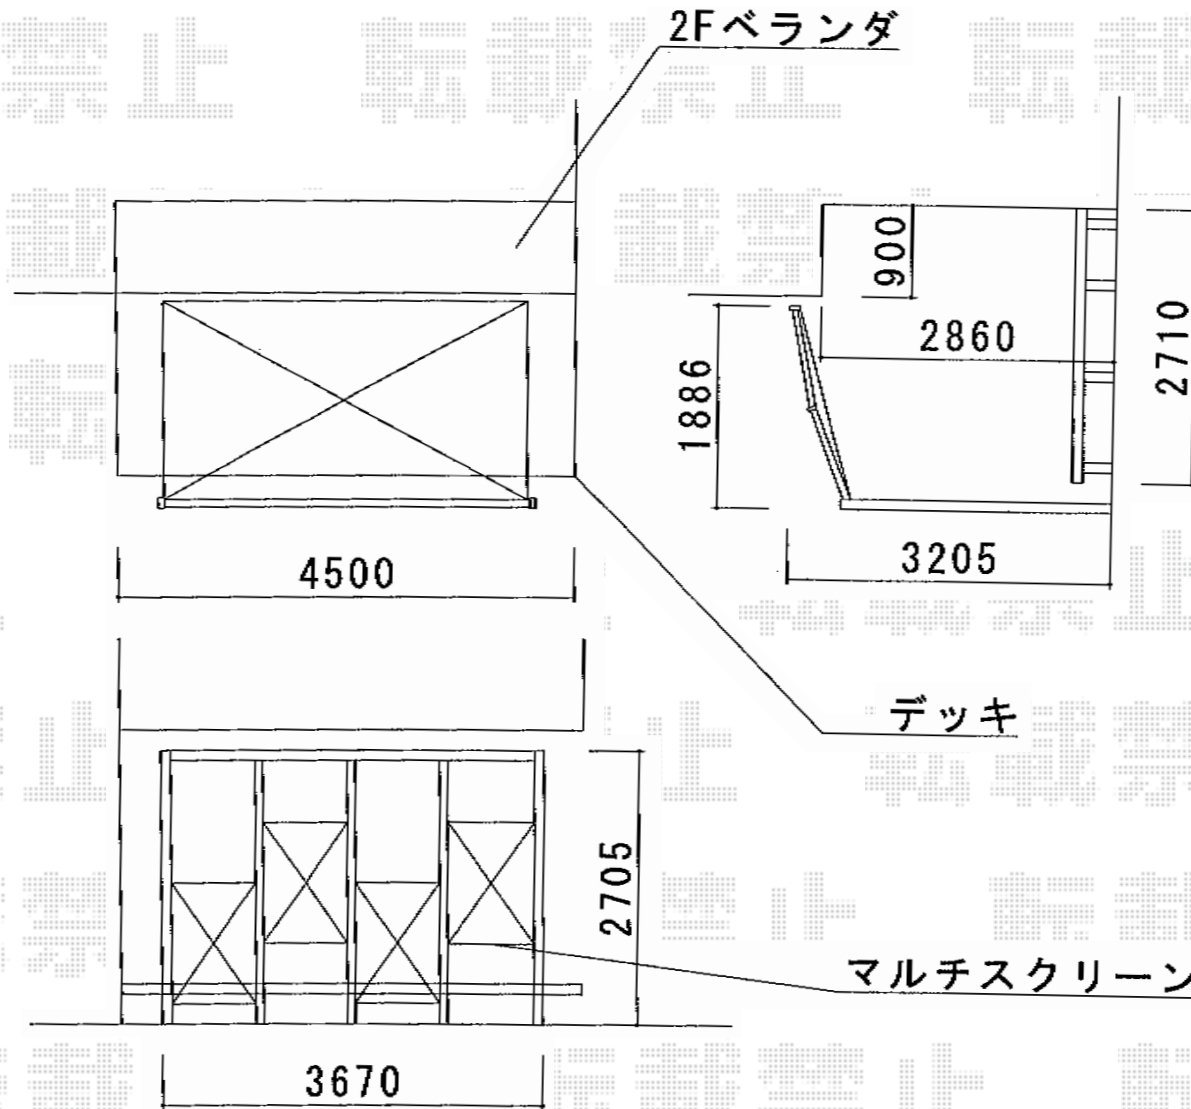

オーニング・マルチスクリーン

彩樹A型 ボックスタイプ リモコン式
間口=関東間2.0間 (3,620mm)
出幅=2,000mm
本体色：シャイングレー
キャンバス色：アクリル (グリーンライン)
駆動：電動式/リモコン仕様
オプション：
化粧カバー柱用・化粧カバーケース用
(ともにクイーンズグリーン)

マルチスクリーン
スクリーンパネル：ラチス (単体) ×4
柱仕様側枠・垂木取付タイプ×3
色：シャイングレー