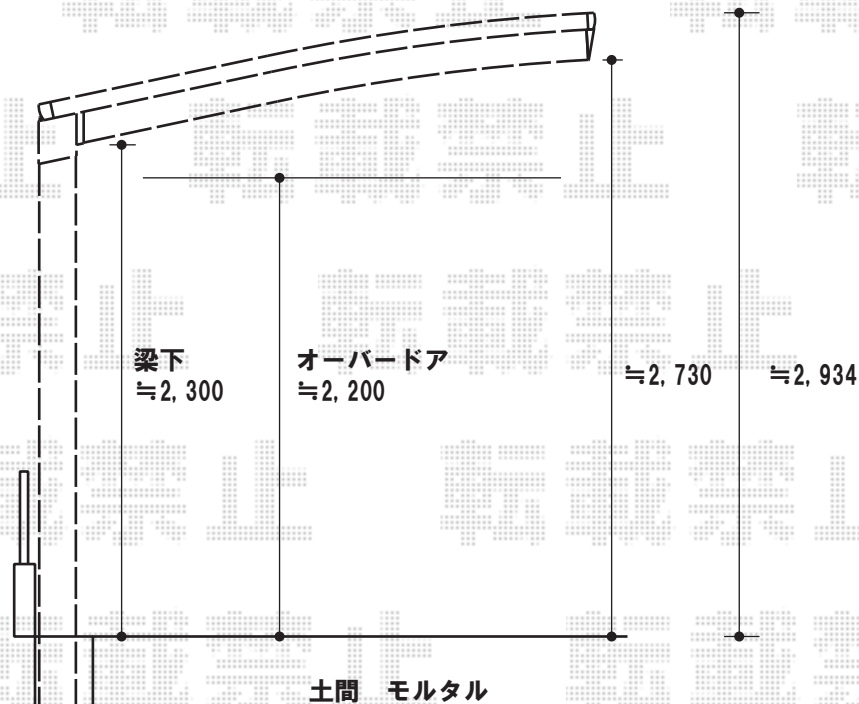

カーブポートシグマIII 積雪～30cm対応

カーブポートシグマIII 積雪～30cm対応
 幅=2,701mm
 奥行=4,980mm
 色：シャイングレー
 屋根材：ポリカーボネート（ブラウン）
 柱仕様：ロング柱23仕様（有効高 約2,300mm）

現場状況や作図制限により概略図の内容と多少の違いが生じることがございます。
 施工時は、現場優先とさせて頂きたく思いますので、お立会い頂き、
 最終のご指示のほど、何卒、宜しくお願い致します。