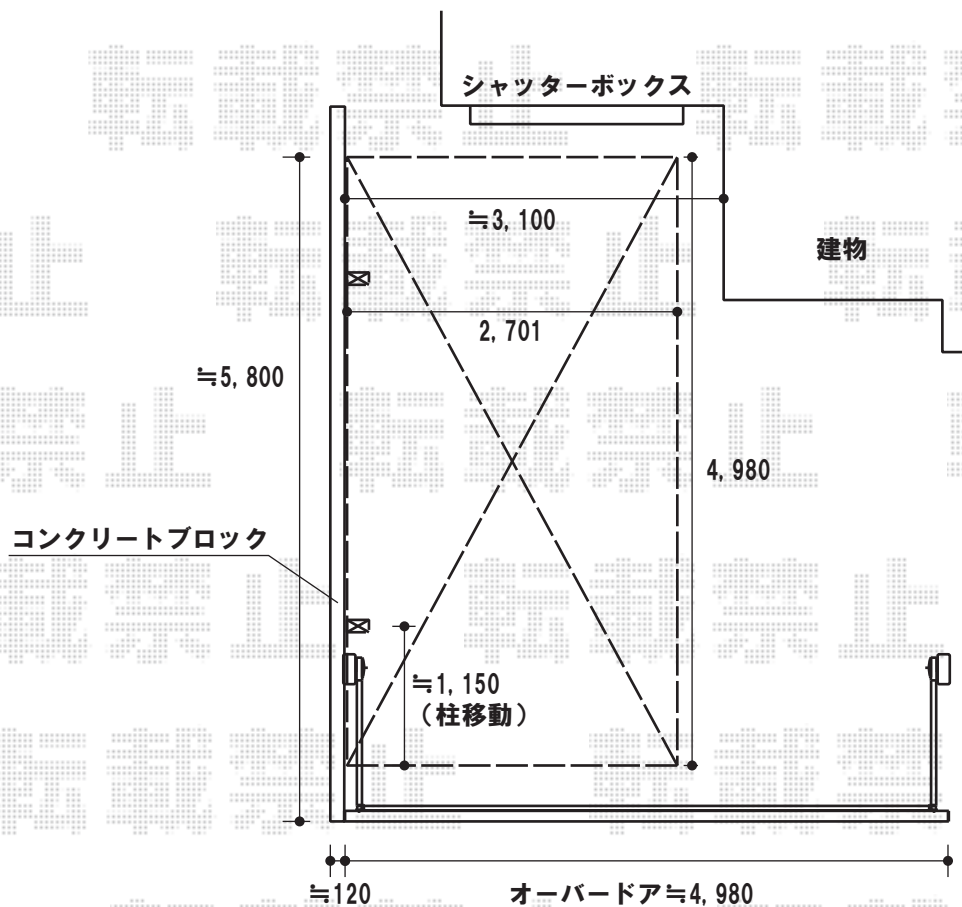

カーブポートシグマIII 積雪～30cm対応

カーブポートシグマIII 積雪～30cm対応
 幅=2,701mm
 奥行=4,980mm
 色：シャイングレー
 屋根材：ポリカーボネート（ブラウン）
 柱仕様：ロング柱23仕様（有効高 約2,300mm）

現場状況や作図制限により概略図の内容と多少の違いが生じることがございます。
 施工時は、現場優先とさせて頂きたく思いますので、お立会い頂き、
 最終のご指示のほど、何卒、宜しくお願い致します。