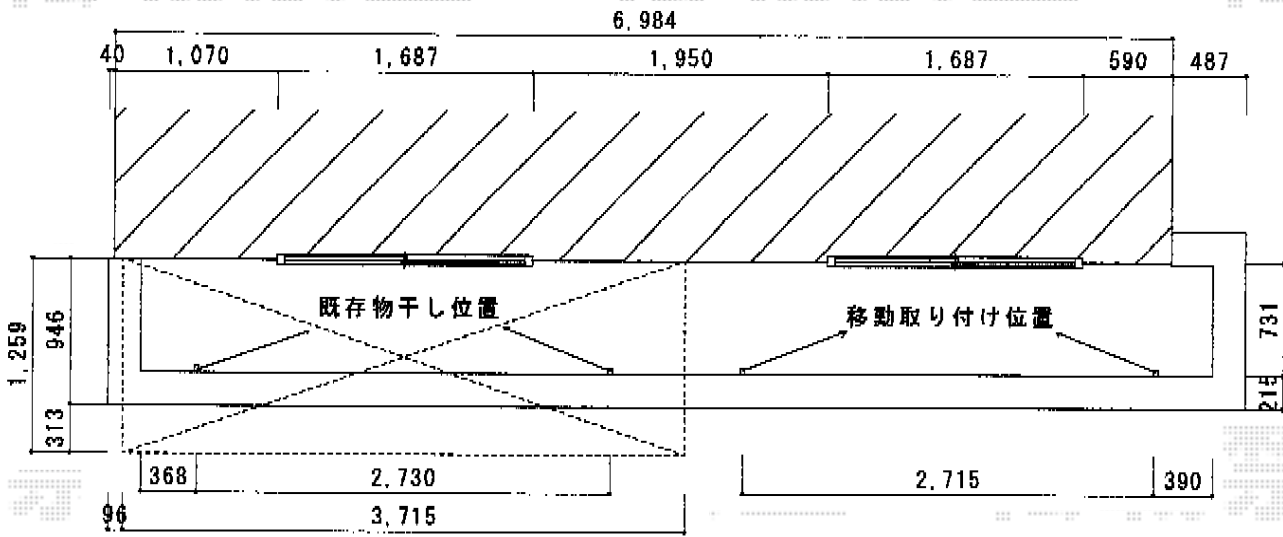

— バルコニー屋根 —

※ 既存物干しを外観右側に移動してほしいとの事です。

取り付け金具がコーキング付けされている為、外す際に外壁を傷める事があります。

YKK AP

ベクター R型 単体 ルーフタイプ 積雪~20cm対応  
間口=関東間2.0間

(方杖芯々3,640mm 屋根幅3,715mm)

出幅=4尺 (1,170mm)

色：ブラウン

屋根材：ポリカーボネート

(トーマイマツ/すりガラス調)

柱仕様：柱無しタイプ

施工方法：下止め仕様

オプション：吊り下げ物干し 標準 2本入

現場状況や作図制限により概略図の内容と多少の違いが生じることがございます。  
施工時は、現場優先とさせて頂きたく思いますので、お立会い頂き、  
最終のご指示のほど、何卒、宜しくお願い致します。

EX-SHOP  
HTTP://WWW.EX-SHOP.NET

担当：大辻