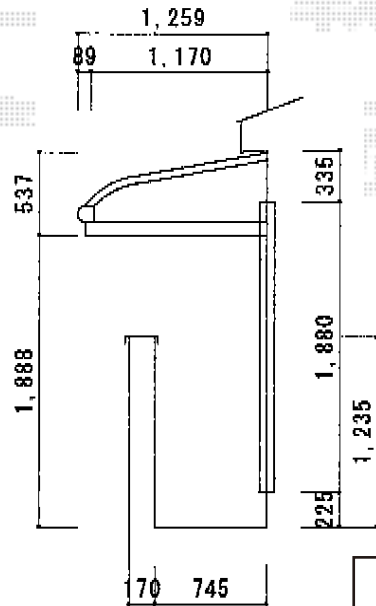

— バルコニー屋根 —

※ 既存物干しを外観右側に移動してほしいとの事です。

取り付け金具がコーキング付けされている為、外す際に外壁を傷める事があります。

YKK AP

ベクター R型 単体 ルーフタイプ 積雪~20cm対応  
間口=関東間2.0間

(方杖芯々3,640mm 屋根幅3,715mm)

出幅=4尺 (1,170mm)

色：ブラウン

屋根材：ポリカーボネート

(トーマイマツ/すりガラス調)

柱仕様：柱無しタイプ

施工方法：下止め仕様

オプション：吊り下げ物干し 標準 2本入

現場状況や作図制限により概略図の内容と多少の違いが生じることがございます。  
施工時は、現場優先とさせて頂きたく思いますので、お立会い頂き、  
最終のご指示のほど、何卒、宜しくお願い致します。

EX-SHOP  
HTTP://WWW.EX-SHOP.NET

担当：大辻