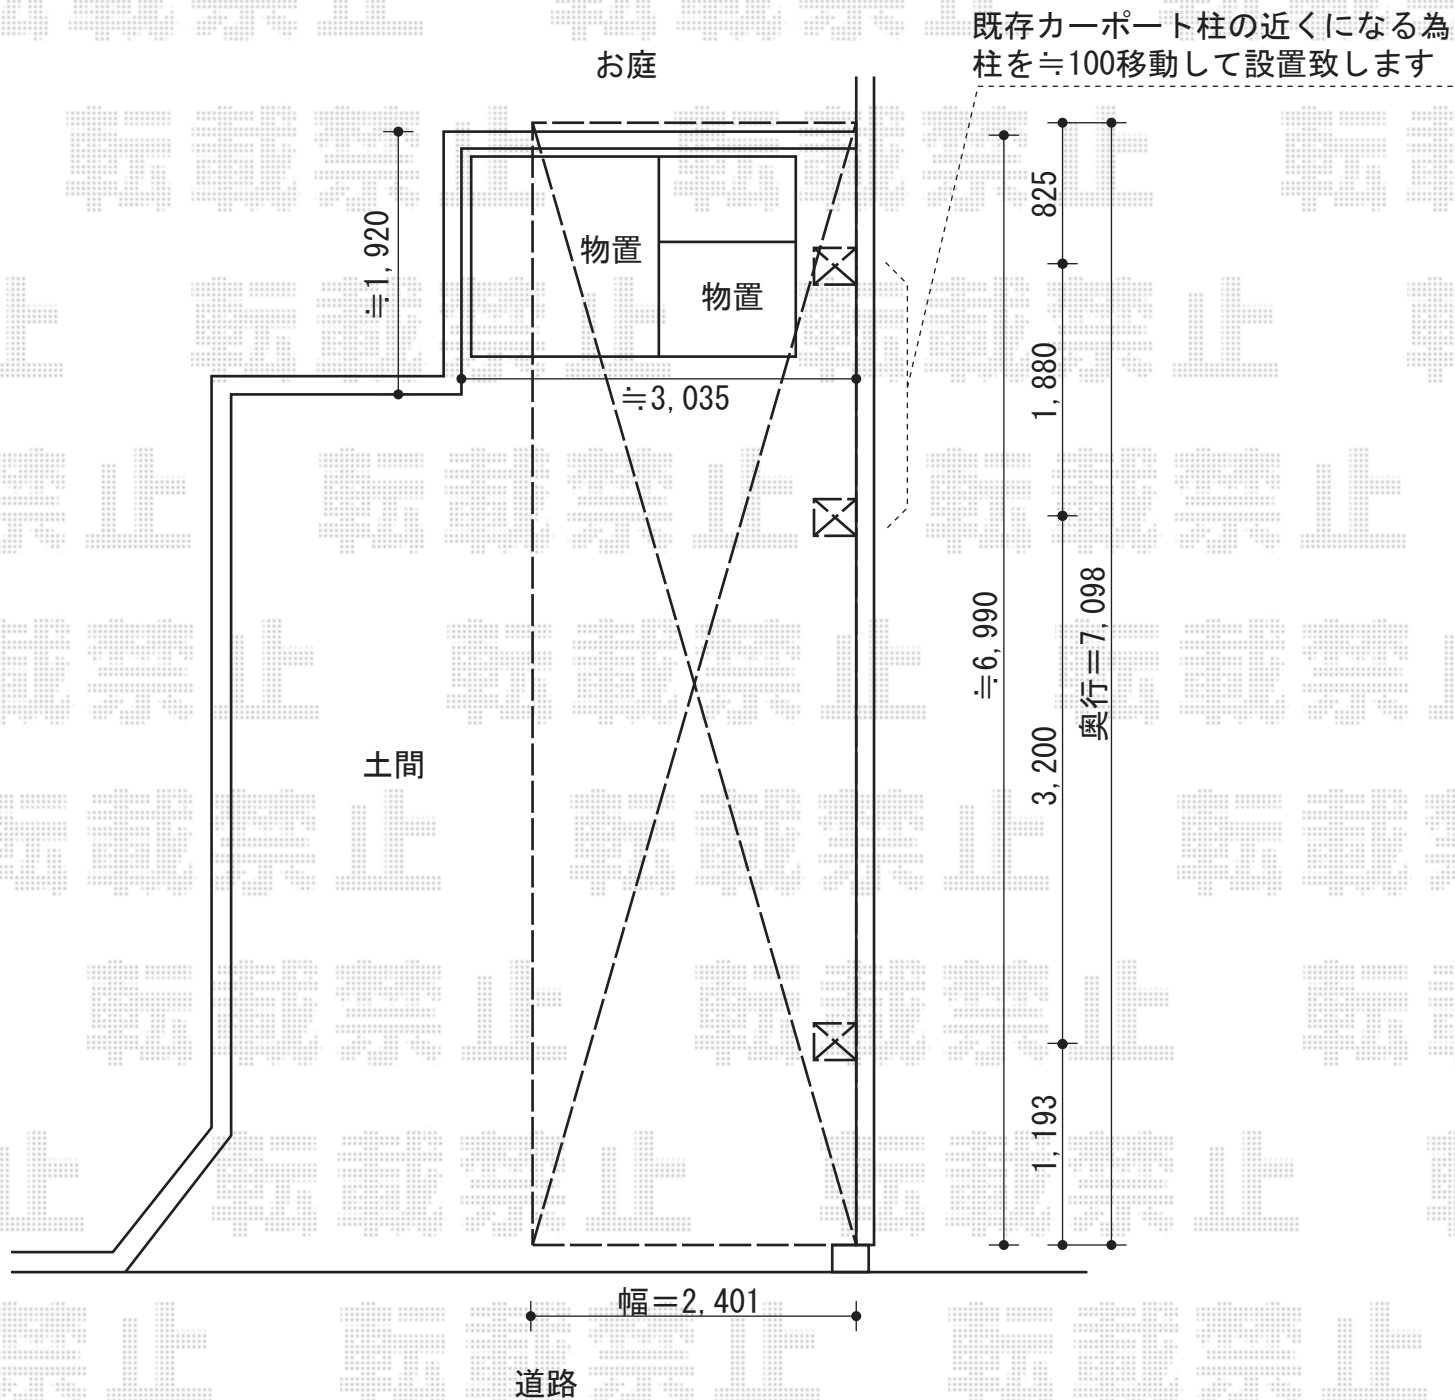

カーポートシグマIII 延長 積雪～30cm対応

カーポートシグマIII 延長 積雪～30cm対応

幅=2,401mm

奥行=7,098mm

色：オータムブラウン

屋根材：熱線吸収ポリカーボネート（ブルースモークマット）

柱仕様：ロング柱23仕様（有効高 約2,300mm）

現場状況や作図制限により概略図の内容と多少の違いが生じることがございます。
施工時は、現場優先とさせて頂きたく思いますので、お立会い頂き、
最終のご指示のほど、何卒、宜しくお願い致します。