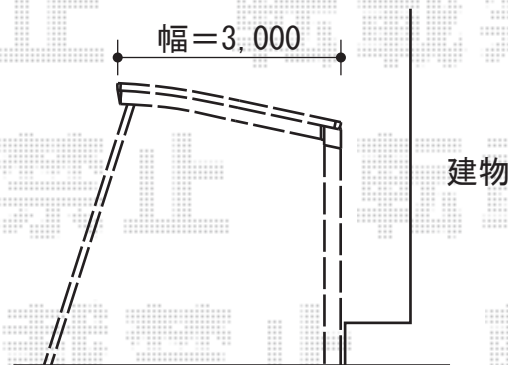

レイナポート 縦連棟 積雪～20cm対応

YKK AP レイナポート 縦連棟 積雪～20cm対応

幅=3,000mm

奥行=10,064mm

色:プラチナステン

屋根材:熱線遮断ポリカーボネート(アースブルーマット調)

柱仕様:ハイルーフ柱/標準柱仕様

現場状況や作図制限により概略図の内容と多少の違いが生じることがございます。
施工時は、現場優先とさせて頂きたく思いますので、お立会い頂き、
最終のご指示のほど、何卒、宜しくお願い致します。