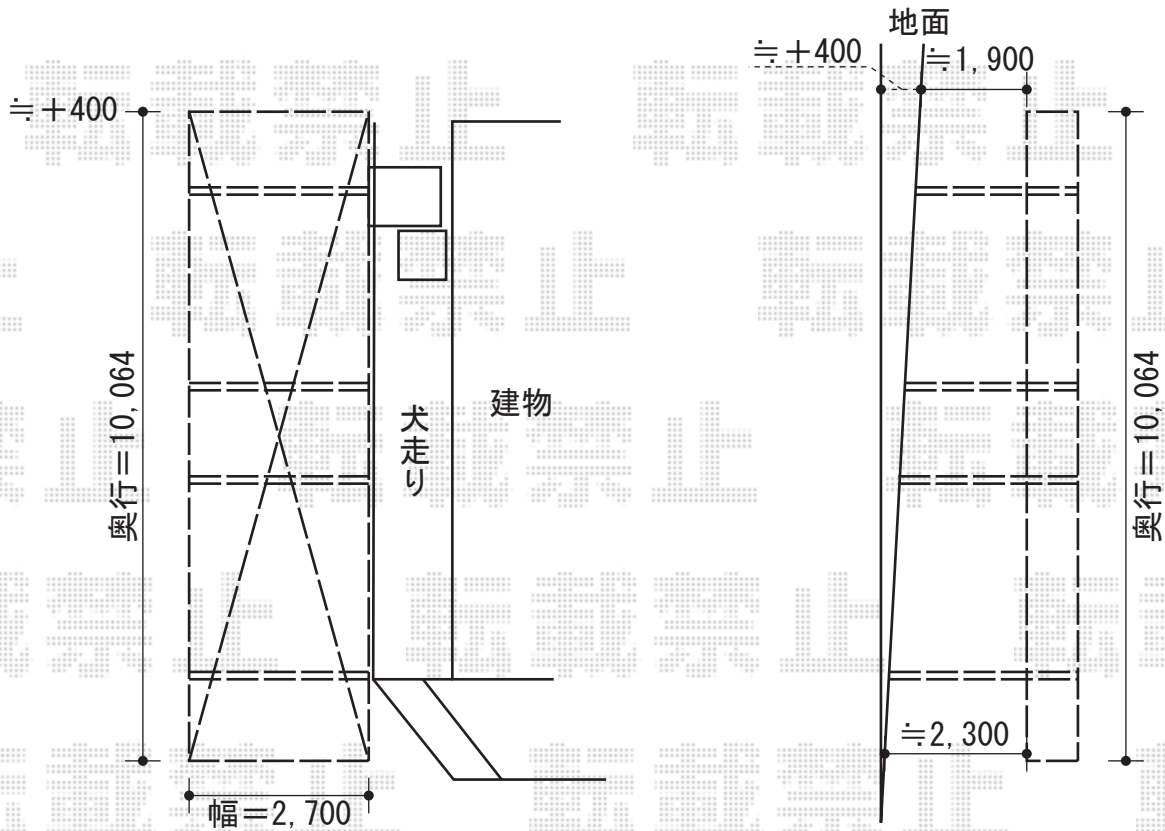

レイナポート 縦連棟 積雪～20cm対応

YKK AP レイナポート 縦連棟 積雪～20cm対応

幅=3,000mm

奥行=10,064mm

色:プラチナステン

屋根材:熱線遮断ポリカーボネート(アースブルーマット調)

柱仕様:ハイルーフ柱/標準柱仕様

現場状況や作図制限により概略図の内容と多少の違いが生じることがございます。
施工時は、現場優先とさせて頂きたく思いますので、お立会い頂き、
最終のご指示のほど、何卒、宜しくお願い致します。