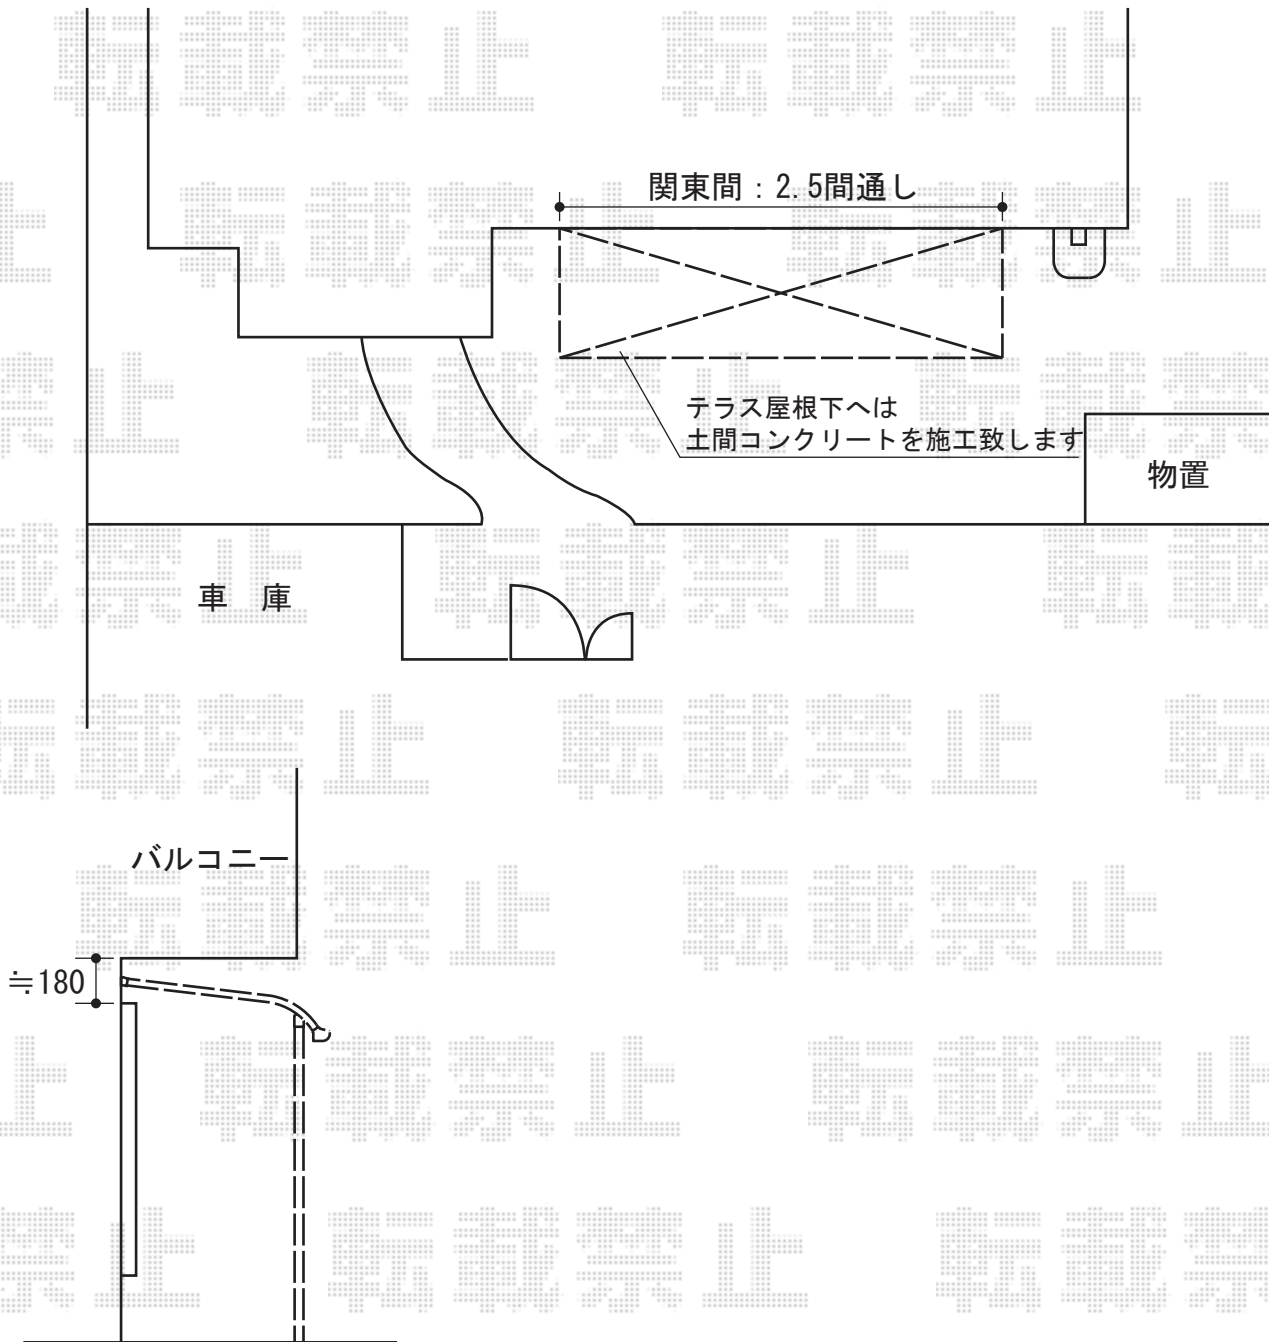

ライザーテラスII R型 単体 テラスタイプ 積雪～20cm対応

トステム ライザーテラスII R型 単体 テラスタイプ 積雪～20cm対応  
間口=関東間2.5間通し（柱芯々4,350mm 屋根幅4,570mm）  
出幅=4尺（1,185mm）  
色：オータムブラウン  
屋根材：熱線吸収アクアポリカーボネート（ブルースモーク）  
柱仕様：柱奥行移動タイプ・ロング柱  
施工方法：下止め

現場状況や作図制限により概略図の内容と多少の違いが生じることがございます。  
施工時は、現場優先とさせて頂きたく思いますので、お立会い頂き、  
最終のご指示のほど、何卒、宜しくお願い致します。