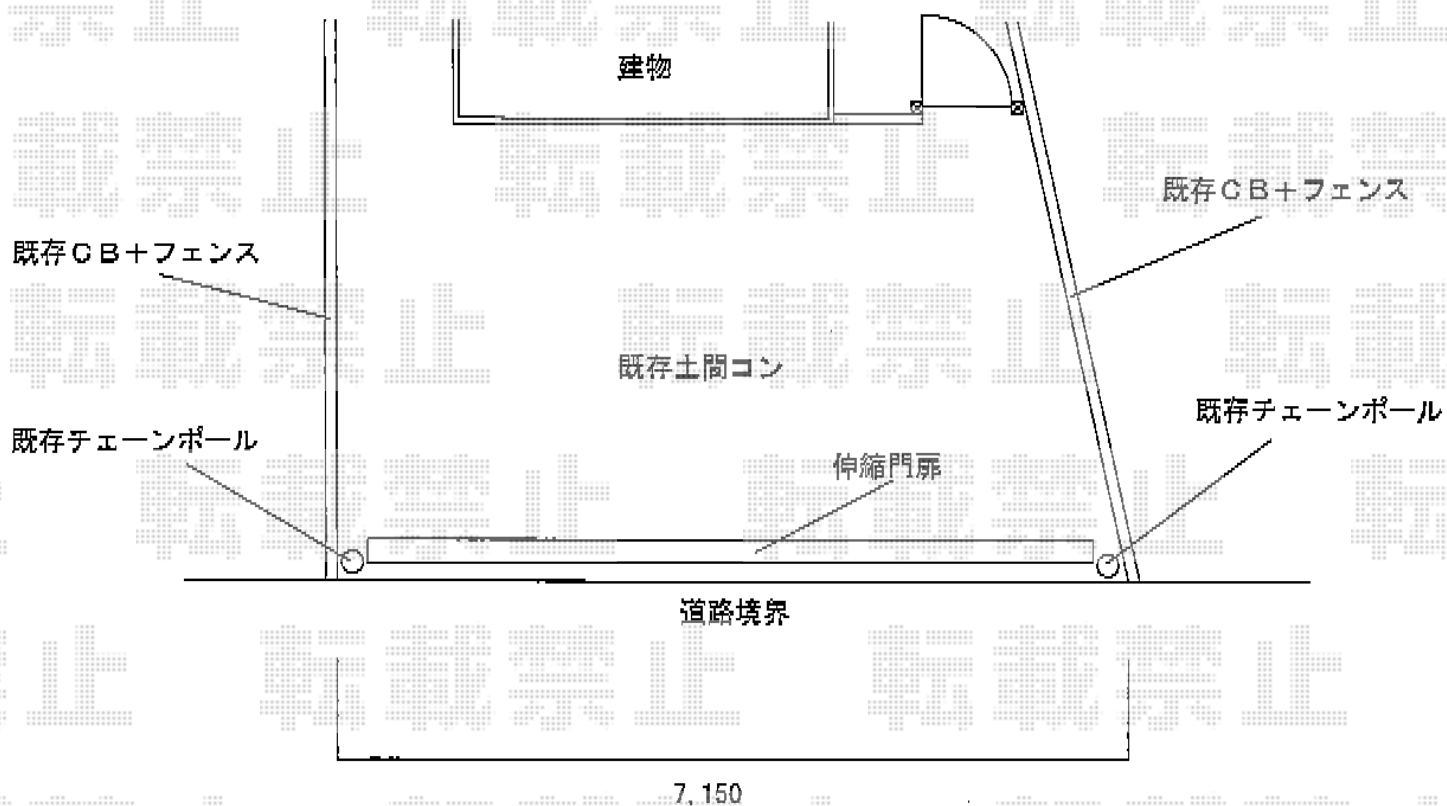

# トリップゲート PB型 ノンレール 両開き

## トリップゲート PB型 ノンレール 両開き

開口幅=7,504mm

全幅=7,604mm

たたみ幅=(426.5×2)mm

高さ=1,200mm

色：ダークブロンズ

キャスター数：6

落棒数：4