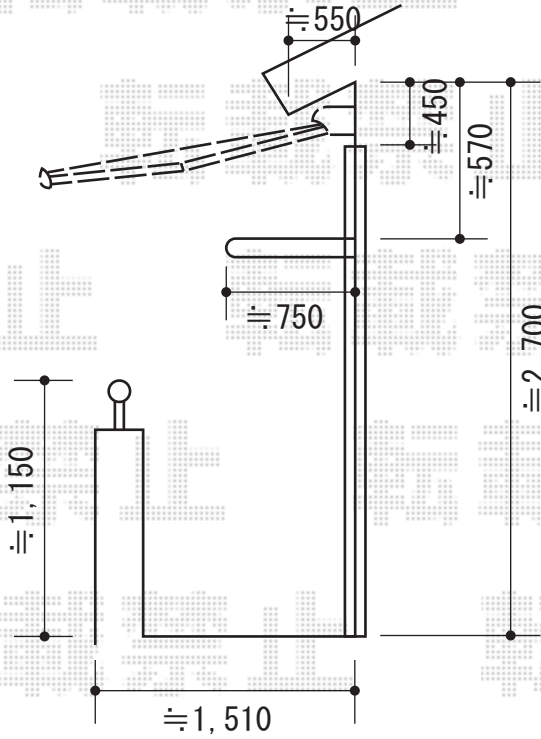

彩鳥C型 ボックスタイプ 手動式

- 2階 ベランダ -

トステム 彩鳥C型 ボックスタイプ 手動式
 間口=2.0間 (3,640mm)
 出幅=1,500mm
 本体色：ブラック
 キャンバス色：アクリル（ベージュ）
 駆動：外観右
 クランクハンドル：1500タイプ
 オプション：フリル（ストレート）
 追加部材：ベースプレート式

- 1階 ベランダ -

トステム 彩鳥C型 ボックスタイプ 手動式
 間口=1.5間 (2,730mm)
 出幅=1,250mm
 本体色：ブラック
 キャンバス色：アクリル（ベージュ）
 駆動：外観右
 クランクハンドル：1500タイプ
 追加部材：ベースプレート式

現場状況や作図制限により概略図の内容と多少の違いが生じることがございます。
 施工時は、現場優先とさせて頂きたく思いますので、お立会い頂き、
 最終のご指示のほど、何卒、宜しくお願い致します。

EX-SHOP
[HTTP://WWW.EX-SHOP.NET](http://www.ex-shop.net)

担当：堀

全ての著作権は、エクスショップに帰属します。当社とのお取引目的外の使用・複製・転載禁止となっております。