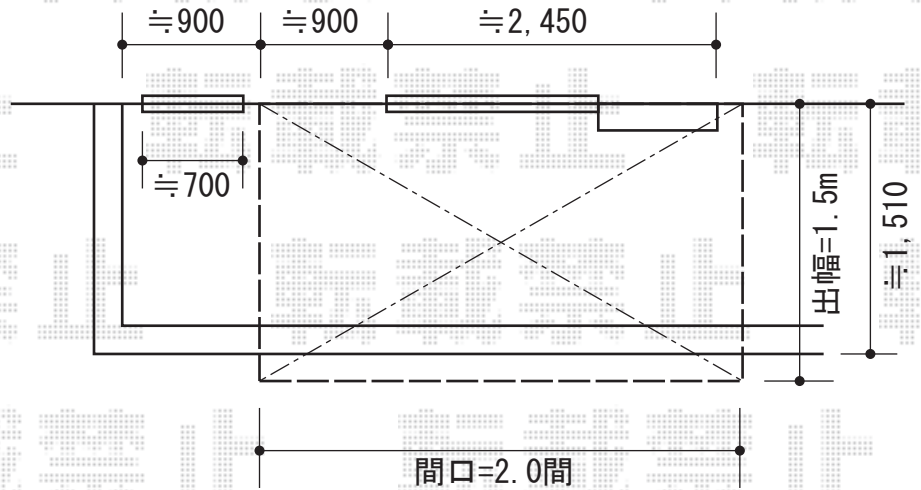

彩鳥C型 ボックスタイプ 手動式

- 2階 ベランダ -

トステム 彩鳥C型 ボックスタイプ 手動式
 間口=2.0間 (3,640mm)
 出幅=1,500mm
 本体色：ブラック
 キャンバス色：アクリル（ベージュ）
 駆動：外観右
 クランクハンドル：1500タイプ
 オプション：フリル（ストレート）
 追加部材：ベースプレート式

- 1階 ベランダ -

トステム 彩鳥C型 ボックスタイプ 手動式
 間口=1.5間 (2,730mm)
 出幅=1,250mm
 本体色：ブラック
 キャンバス色：アクリル（ベージュ）
 駆動：外観右
 クランクハンドル：1500タイプ
 追加部材：ベースプレート式