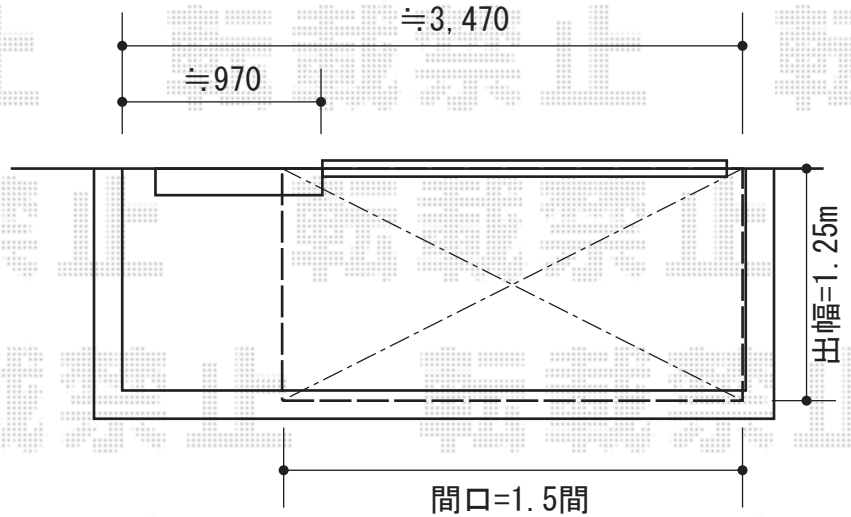

彩鳥C型 ボックスタイプ 手動式

- 2階 ベランダ -

トステム 彩鳥C型 ボックスタイプ 手動式
 間口=2.0間 (3,640mm)
 出幅=1,500mm
 本体色：ブラック
 キャンバス色：アクリル（ベージュ）
 駆動：外観右
 クランクハンドル：1500タイプ
 オプション：フリル（ストレート）
 追加部材：ベースプレート式

- 1階 ベランダ -

トステム 彩鳥C型 ボックスタイプ 手動式
 間口=1.5間 (2,730mm)
 出幅=1,250mm
 本体色：ブラック
 キャンバス色：アクリル（ベージュ）
 駆動：外観右
 クランクハンドル：1500タイプ
 追加部材：ベースプレート式