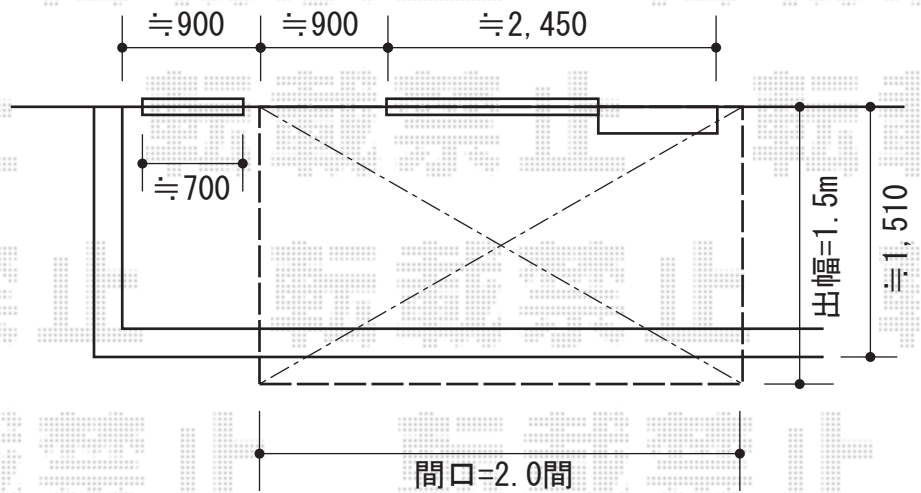

彩鳥C型 ボックスタイプ 手動式

- 2階 ベランダ -

トステム 彩鳥C型 ボックスタイプ 手動式
 間口=2.0間 (3,640mm)
 出幅=1,500mm
 本体色：ブラック
 キャンバス色：アクリル（ベージュ）
 駆動：外観右
 クランクハンドル：1500タイプ
 オプション：フリル（ストレート）
 追加部材：ベースプレート式

- 1階 ベランダ -

トステム 彩鳥C型 ボックスタイプ 手動式
 間口=1.5間 (2,730mm)
 出幅=1,250mm
 本体色：ブラック
 キャンバス色：アクリル（ベージュ）
 駆動：外観右
 クランクハンドル：1500タイプ
 追加部材：ベースプレート式