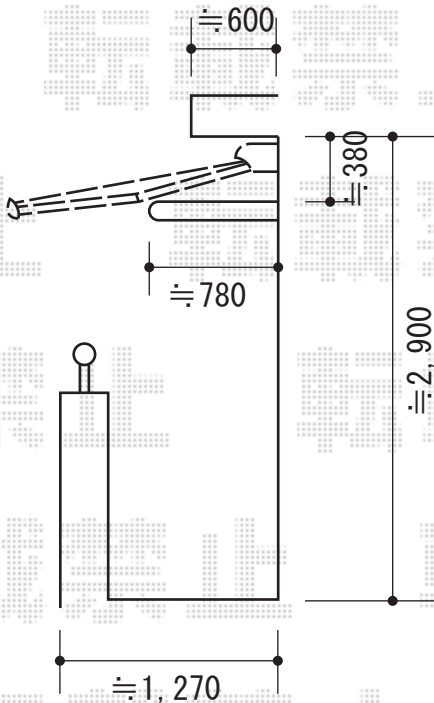

彩鳥C型 ボックスタイプ 手動式

- 2階 ベランダ -

トステム 彩鳥C型 ボックスタイプ 手動式
 間口=2.0間 (3,640mm)
 出幅=1,500mm
 本体色：ブラック
 キャンバス色：アクリル（ベージュ）
 駆動：外観右
 クランクハンドル：1500タイプ
 オプション：フリル（ストレート）
 追加部材：ベースプレート式

- 1階 ベランダ -

トステム 彩鳥C型 ボックスタイプ 手動式
 間口=1.5間 (2,730mm)
 出幅=1,250mm
 本体色：ブラック
 キャンバス色：アクリル（ベージュ）
 駆動：外観右
 クランクハンドル：1500タイプ
 追加部材：ベースプレート式

現場状況や作図制限により概略図の内容と多少の違いが生じることがございます。
 施工時は、現場優先とさせて頂きたく思いますので、お立会い頂き、
 最終のご指示のほど、何卒、宜しくお願い致します。

EX-SHOP
[HTTP://WWW.EX-SHOP.NET](http://www.ex-shop.net)

担当：堀

全ての著作権は、エクスショップに帰属します。当社とのお取引目的外の使用・複製・転載禁止となっております。