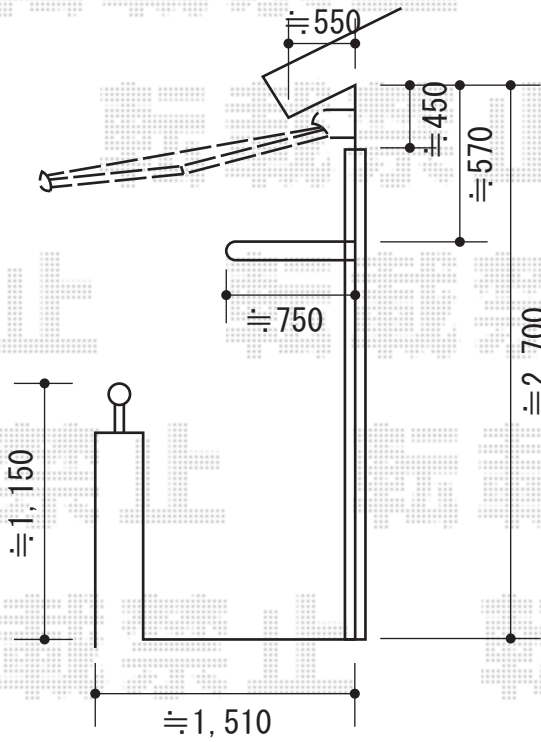

彩鳥C型 ボックスタイプ 手動式

- 2階 ベランダ -

トステム 彩鳥C型 ボックスタイプ 手動式
 間口=2.0間 (3,640mm)
 出幅=1,500mm
 本体色：ブラック
 キャンバス色：アクリル（ベージュ）
 駆動：外観右
 クランクハンドル：1500タイプ
 オプション：フリル（ストレート）
 追加部材：ベースプレート式

- 1階 ベランダ -

トステム 彩鳥C型 ボックスタイプ 手動式
 間口=1.5間 (2,730mm)
 出幅=1,250mm
 本体色：ブラック
 キャンバス色：アクリル（ベージュ）
 駆動：外観右
 クランクハンドル：1500タイプ
 追加部材：ベースプレート式