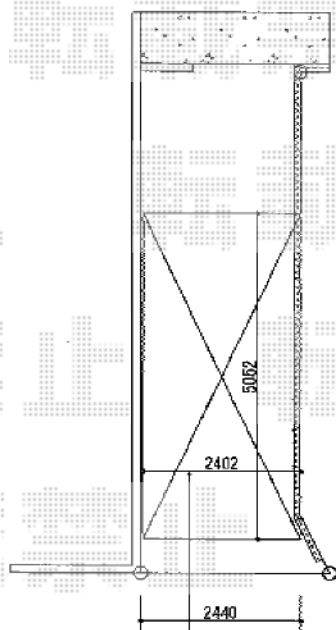

カーポート・フェンス・ポスト

新設門袖
塗り壁仕上げ
笠木レンガ
表札・ポスト

TOEX 切り文字サイン[パターン集選択タイプ]
本体：正面取付タイプ
色：【仮】本体/オートムブラウン 文字/シャイングレー

TOEX エクスポスト 口金タイプ N-2型
寸法 (W×D×H) : 435mm×464mm×190mm
色：【仮】オートムブラウン

EX-SHOP プレシオスポート 積雪~20cm対応
幅=2,400mm
奥行=5,052mm
色：【仮】グレースブラウン
屋根材：熱線遮断ポリカーボネート (スカイブルーマット調)
柱仕様：ハイルーフ仕様 (有効高 約2,355mm)

カーポート
【オゾンナシ】プレシオスポート
2402×5052mmハイルーフ柱
熱線遮断ポリカ

カーポート柱部
既存ブロック解体・補修

TOEX プリレオR2型フェンス [フリーポール]
本体1枚 (W×H) = (1,975mm×600mm) × 5枚
主柱：10本
部品セット：10セット
コーナー継手 (ポール付)：1セット
端部キャップ：3セット
色：オートムブラウン

現場状況や作図制限により概略図の内容と多少の違いが生じることがございます。
施工時は、現場優先とさせて頂きたく思いますので、お立会い頂き、
最終のご指示のほど、何卒、宜しくお願い致します。