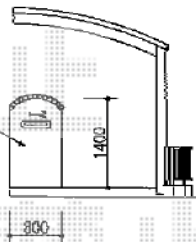

カーポート・フェンス・ポスト

新設門袖
塗り壁仕上げ
笠木レンガ
表札・ポスト

TOEX 切り文字サイン[パターン集選択タイプ]
本体：正面取付タイプ
色：【仮】本体/オートムブラウン 文字/シャイングレー

TOEX エクスポスト 口金タイプ N-2型
寸法 (W×D×H) : 435mm×464mm×190mm
色：【仮】オートムブラウン

EX-SHOP プレシオスポート 積雪~20cm対応
幅=2,400mm
奥行=5,052mm
色：【仮】グレースブラウン
屋根材：熱線遮断ポリカーボネート (スカイブルーマット調)
柱仕様：ハイルーフ仕様 (有効高 約2,355mm)

カーポート
【オゾンナシ】プレシオスポート
2402×5052mmハイルーフ柱
熱線遮断ポリカ

カーポート柱部
既存ブロック解体・補修

TOEX プリレオR2型フェンス [フリーポール]
本体1枚 (W×H) = (1,975mm×600mm) × 5枚
主柱：10本
部品セット：10セット
コーナー継手 (ポール付)：1セット
端部キャップ：3セット
色：オートムブラウン

現場状況や作図制限により概略図の内容と多少の違いが生じることがございます。
施工時は、現場優先とさせて頂きたく思いますので、お立会い頂き、
最終のご指示のほど、何卒、宜しくお願い致します。