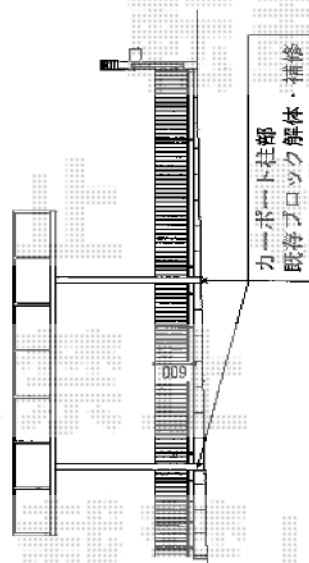

カーポート・フェンス・ポスト

新設門袖
塗り壁仕上げ
笠木レンガ
表札・ポスト

TOEX 切り文字サイン[パターン集選択タイプ]
本体：正面取付タイプ
色：【仮】本体/オートムブラウン 文字/シャイングレー

TOEX エクスポスト 口金タイプ N-2型
寸法 (W×D×H) : 435mm×464mm×190mm
色：【仮】オートムブラウン

EX-SHOP プレシオスポート 積雪~20cm対応
幅=2,400mm
奥行=5,052mm
色：【仮】グレースブラウン
屋根材：熱線遮断ポリカーボネート (スカイブルーマット調)
柱仕様：ハイルーフ仕様 (有効高 約2,355mm)

カーポート
【オゾンナシ】プレシオスポート
2402×5052mmハイルーフ柱
熱線遮断ポリカ

カーポート柱部
既存ブロック解体・補修

TOEX プリレオR2型フェンス [フリーポール]
本体1枚 (W×H) = (1,975mm×600mm) × 5枚
主柱：10本
部品セット：10セット
コーナー継手 (ポール付)：1セット
端部キャップ：3セット
色：オートムブラウン

現場状況や作図制限により概略図の内容と多少の違いが生じることがございます。
施工時は、現場優先とさせて頂きたく思いますので、お立会い頂き、
最終のご指示のほど、何卒、宜しくお願い致します。