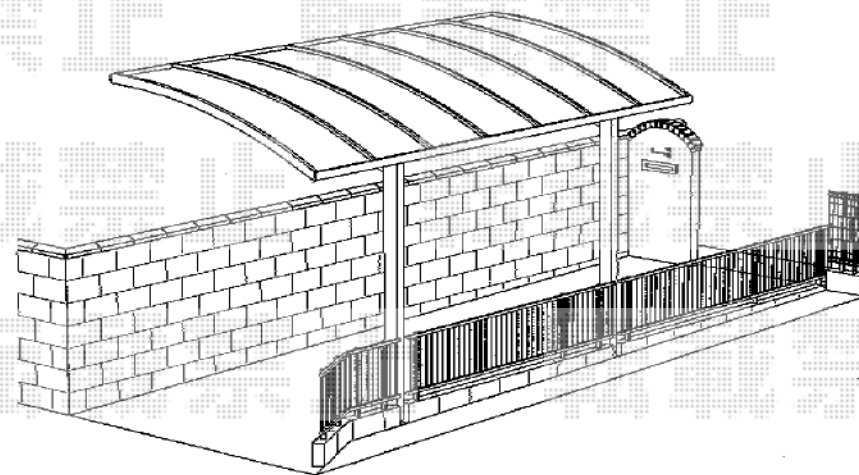

カーポート・フェンス・ポスト

新設門袖
塗り壁仕上げ
笠木レンガ
表札・ポスト

TOEX 切り文字サイン[パターン集選択タイプ]
本体：正面取付タイプ
色：【仮】本体/オートムブラウン 文字/シャイングレー

TOEX エクスポスト 口金タイプ N-2型
寸法 (W×D×H) : 435mm×464mm×190mm
色：【仮】オートムブラウン

EX-SHOP プレシオスポート 積雪~20cm対応
幅=2,400mm
奥行=5,052mm
色：【仮】グレースブラウン
屋根材：熱線遮断ポリカーボネート (スカイブルーマット調)
柱仕様：ハイルーフ仕様 (有効高 約2,355mm)

カーポート
【オゾンナシ】プレシオスポート
2402×5052mmハイルーフ柱
熱線遮断ポリカ

カーポート柱部
既存ブロック解体・補修

TOEX プリレオR2型フェンス [フリーポール]
本体1枚 (W×H) = (1,975mm×600mm) × 5枚
主柱：10本
部品セット：10セット
コーナー継手 (ポール付)：1セット
端部キャップ：3セット
色：オートムブラウン

現場状況や作図制限により概略図の内容と多少の違いが生じることがございます。
施工時は、現場優先とさせて頂きたく思いますので、お立会い頂き、
最終のご指示のほど、何卒、宜しくお願い致します。