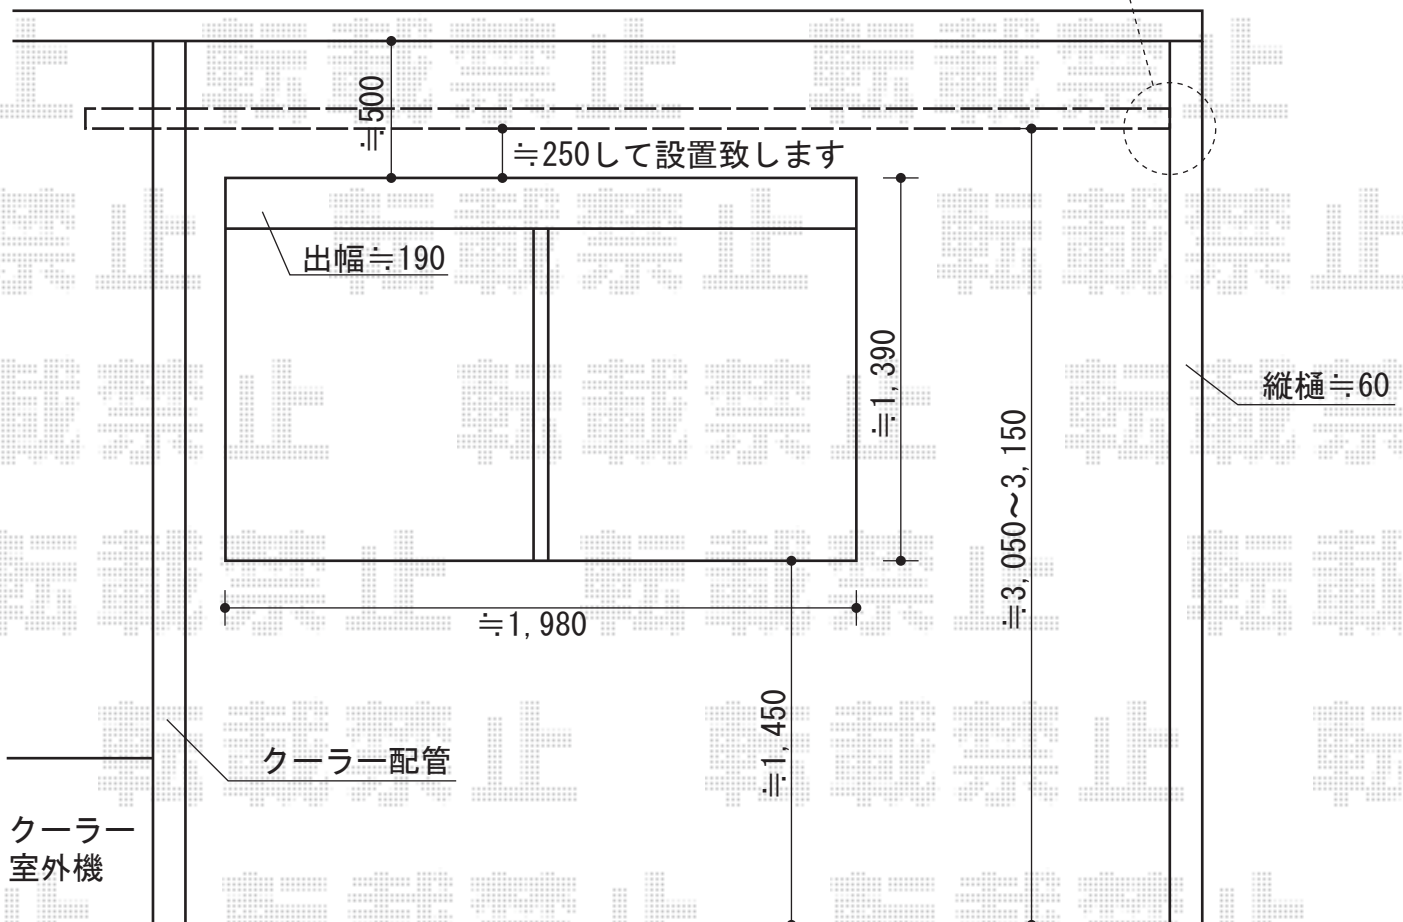

ライザーテラスII R型 テラスタイプ 単体 積雪~20cm対応

縦樋内側から設置致します

間口=2.0間

施工に際して、
オプション:物干しの
取付け位置・高さの
ご確認を頂けますよう、
お願い致します。

ライザーテラスII R型 テラスタイプ 単体 積雪~20cm対応
間口=関東間2.0間 (柱芯々3,440mm 屋根幅3,660mm)
出幅=4尺 (1,185mm)
色: シャイングレー
屋根材: ポリカーボネート (ブラウン)
柱仕様: 柱位置固定タイプ/長尺
施工方法: 上止め仕様
オプション: 吊り下げ物干し 標準 2本入