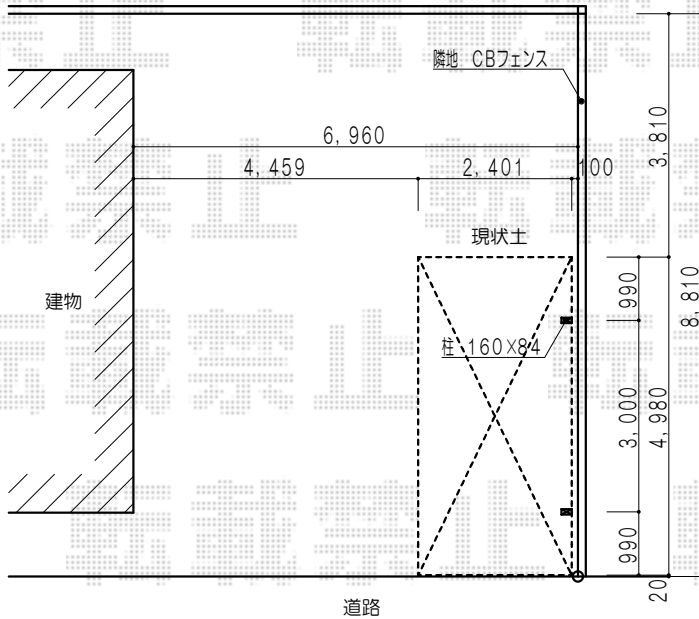

# カーポート・サイクルポート・バルコニ屋根

サイクルポート

カーポートシグマIII 積雪～30cm対応  
 幅=2,401mm 奥行=4,980mm 色：シャイングレー  
 屋根材：ポリカーボネート（クリアマット/すりガラス調）  
 柱仕様：ロング柱23仕様（有効高 約2,300mm）

カーポート

カーポートシグマIII ミニ オープンタイプ 積雪～30cm対応  
 幅=1,801mm 奥行=2,862mm 色：シャイングレー  
 屋根材：ポリカーボネート（クリアマット/すりガラス調）  
 柱仕様：標準柱仕様（有効高 約1,800mm）

テラス

ライザーテラスII R型 屋根タイプ 積雪～20cm対応  
 間口=関東間2間（柱芯々3,440mm 屋根幅3,660mm）  
 出幅=5尺（1,485mm） 色：シャイングレー  
 屋根材：ポリカーボネート（クリアマット/すりガラス調）  
 柱仕様：柱奥行移動タイプ 施工方法：下止め  
 オプション：吊下げ物干し 標準2本入り

現場状況や作図制限により概略図の内容と多少の違いが生じることがございます。  
 施工時は、現場優先とさせて頂きたく思いますので、お立会い頂き、  
 最終のご指示のほど、何卒、宜しくお願い致します。