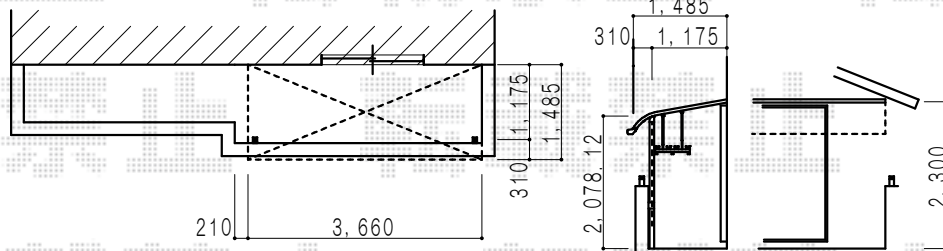

# カーポート・サイクルポート・バルコニ屋根

サイクルポート

カーポートシグマIII 積雪～30cm対応  
 幅=2,401mm 奥行=4,980mm 色：シャイングレー  
 屋根材：ポリカーボネート（クリアマット/すりガラス調）  
 柱仕様：ロング柱23仕様（有効高 約2,300mm）

カーポート

カーポートシグマIII ミニ オープンタイプ 積雪～30cm対応  
 幅=1,801mm 奥行=2,862mm 色：シャイングレー  
 屋根材：ポリカーボネート（クリアマット/すりガラス調）  
 柱仕様：標準柱仕様（有効高 約1,800mm）

テラス

ライザーテラスII R型 屋根タイプ 積雪～20cm対応  
 間口=関東間2間（柱芯々3,440mm 屋根幅3,660mm）  
 出幅=5尺（1,485mm） 色：シャイングレー  
 屋根材：ポリカーボネート（クリアマット/すりガラス調）  
 柱仕様：柱奥行移動タイプ 施工方法：下止め  
 オプション：吊下げ物干し 標準2本入り

現場状況や作図制限により概略図の内容と多少の違いが生じることがございます。  
 施工時は、現場優先とさせて頂きたく思いますので、お立会い頂き、  
 最終のご指示のほど、何卒、宜しくお願い致します。