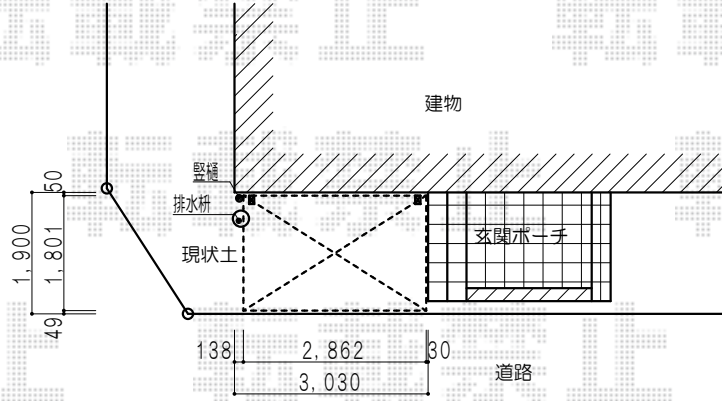

# カーポート・サイクルポート・バルコニ屋根

サイクルポート

カーポートシグマIII 積雪～30cm対応  
 幅=2,401mm 奥行=4,980mm 色：シャイングレー  
 屋根材：ポリカーボネート（クリアマット/すりガラス調）  
 柱仕様：ロング柱23仕様（有効高 約2,300mm）

カーポート

カーポートシグマIII ミニ オープンタイプ 積雪～30cm対応  
 幅=1,801mm 奥行=2,862mm 色：シャイングレー  
 屋根材：ポリカーボネート（クリアマット/すりガラス調）  
 柱仕様：標準柱仕様（有効高 約1,800mm）

テラス

ライザーテラスII R型 屋根タイプ 積雪～20cm対応  
 間口=関東間2間（柱芯々3,440mm 屋根幅3,660mm）  
 出幅=5尺（1,485mm） 色：シャイングレー  
 屋根材：ポリカーボネート（クリアマット/すりガラス調）  
 柱仕様：柱奥行移動タイプ 施工方法：下止め  
 オプション：吊下げ物干し 標準2本入り

現場状況や作図制限により概略図の内容と多少の違いが生じることがございます。  
 施工時は、現場優先とさせて頂きたく思いますので、お立会い頂き、  
 最終のご指示のほど、何卒、宜しくお願い致します。