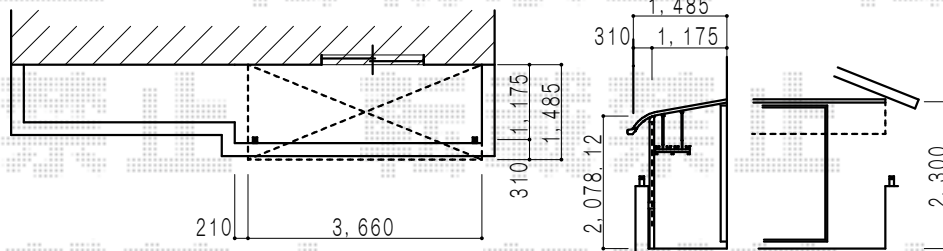

カーポート・サイクルポート・バルコニ屋根

サイクルポート

カーポートシグマIII 積雪～30cm対応
 幅=2,401mm 奥行=4,980mm 色：シャイングレー
 屋根材：ポリカーボネート（クリアマット/すりガラス調）
 柱仕様：ロング柱23仕様（有効高 約2,300mm）

カーポート

カーポートシグマIII ミニ オープンタイプ 積雪～30cm対応
 幅=1,801mm 奥行=2,862mm 色：シャイングレー
 屋根材：ポリカーボネート（クリアマット/すりガラス調）
 柱仕様：標準柱仕様（有効高 約1,800mm）

テラス

ライザーテラスII R型 屋根タイプ 積雪～20cm対応
 間口=関東間2間（柱芯々3,440mm 屋根幅3,660mm）
 出幅=5尺（1,485mm） 色：シャイングレー
 屋根材：ポリカーボネート（クリアマット/すりガラス調）
 柱仕様：柱奥行移動タイプ 施工方法：下止め
 オプション：吊下げ物干し 標準2本入り

現場状況や作図制限により概略図の内容と多少の違いが生じることがございます。
 施工時は、現場優先とさせて頂きたく思いますので、お立会い頂き、
 最終のご指示のほど、何卒、宜しくお願い致します。