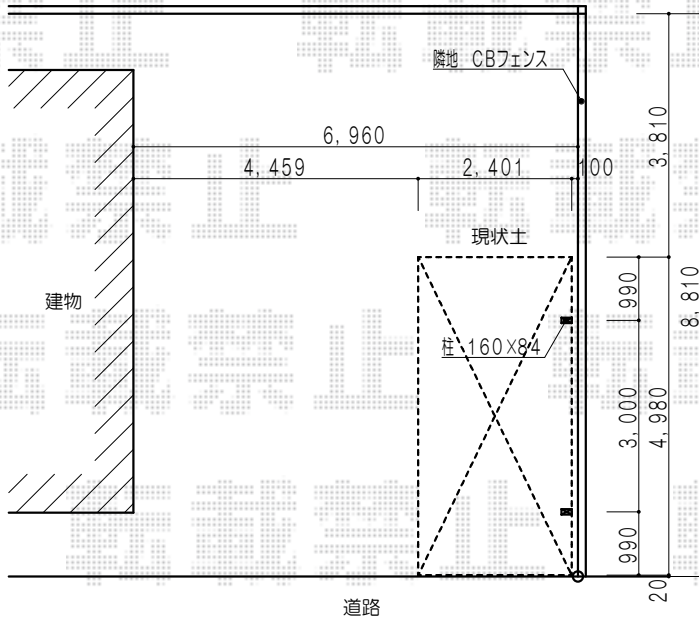

カーポート・サイクルポート・バルコニ屋根

サイクルポート

カーポートシグマIII 積雪～30cm対応
 幅=2,401mm 奥行=4,980mm 色：シャイングレー
 屋根材：ポリカーボネート（クリアマット/すりガラス調）
 柱仕様：ロング柱23仕様（有効高 約2,300mm）

カーポート

カーポートシグマIII ミニ オープンタイプ 積雪～30cm対応
 幅=1,801mm 奥行=2,862mm 色：シャイングレー
 屋根材：ポリカーボネート（クリアマット/すりガラス調）
 柱仕様：標準柱仕様（有効高 約1,800mm）

テラス

ライザーテラスII R型 屋根タイプ 積雪～20cm対応
 間口=関東間2間（柱芯々3,440mm 屋根幅3,660mm）
 出幅=5尺（1,485mm） 色：シャイングレー
 屋根材：ポリカーボネート（クリアマット/すりガラス調）
 柱仕様：柱奥行移動タイプ 施工方法：下止め
 オプション：吊下げ物干し 標準2本入り

現場状況や作図制限により概略図の内容と多少の違いが生じることがございます。
 施工時は、現場優先とさせて頂きたく思いますので、お立会い頂き、
 最終のご指示のほど、何卒、宜しくお願い致します。