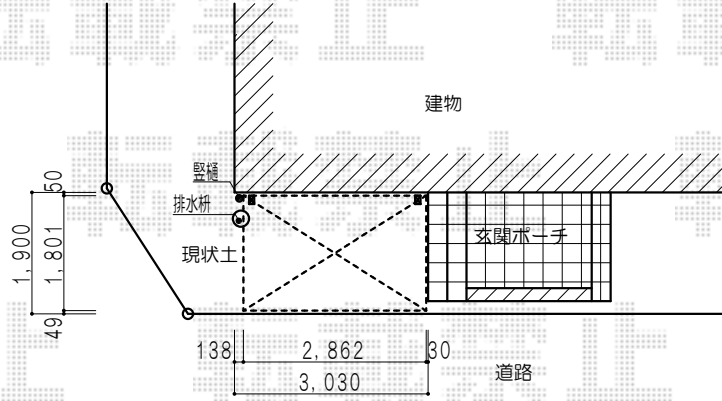

カーポート・サイクルポート・バルコニ屋根

サイクルポート

カーポートシグマIII 積雪～30cm対応
 幅=2,401mm 奥行=4,980mm 色：シャイングレー
 屋根材：ポリカーボネート（クリアマット/すりガラス調）
 柱仕様：ロング柱23仕様（有効高 約2,300mm）

カーポート

カーポートシグマIII ミニ オープンタイプ 積雪～30cm対応
 幅=1,801mm 奥行=2,862mm 色：シャイングレー
 屋根材：ポリカーボネート（クリアマット/すりガラス調）
 柱仕様：標準柱仕様（有効高 約1,800mm）

テラス

ライザーテラスII R型 屋根タイプ 積雪～20cm対応
 間口=関東間2間（柱芯々3,440mm 屋根幅3,660mm）
 出幅=5尺（1,485mm） 色：シャイングレー
 屋根材：ポリカーボネート（クリアマット/すりガラス調）
 柱仕様：柱奥行移動タイプ 施工方法：下止め
 オプション：吊下げ物干し 標準2本入り

現場状況や作図制限により概略図の内容と多少の違いが生じることがございます。
 施工時は、現場優先とさせて頂きたく思いますので、お立会い頂き、
 最終のご指示のほど、何卒、宜しくお願い致します。