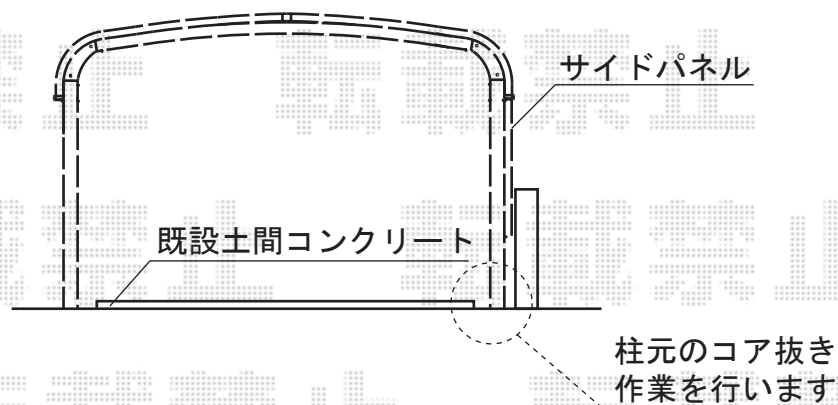

# レイナキャップツインポート

YKK AP レイナキャップツインポート 積雪~20cm対応  
幅=5,113mm  
奥行=5,052mm  
色：プラチナステン  
屋根材：熱線遮断ポリカーボネート（アースブルーマット調）  
柱仕様：標準柱仕様（有効高 約2,000mm）  
オプション：サイドパネル標準・51用（D5,052×H1,036mm）  
/パネル材=熱線遮断ポリカーボネート（アースブルーマット調）