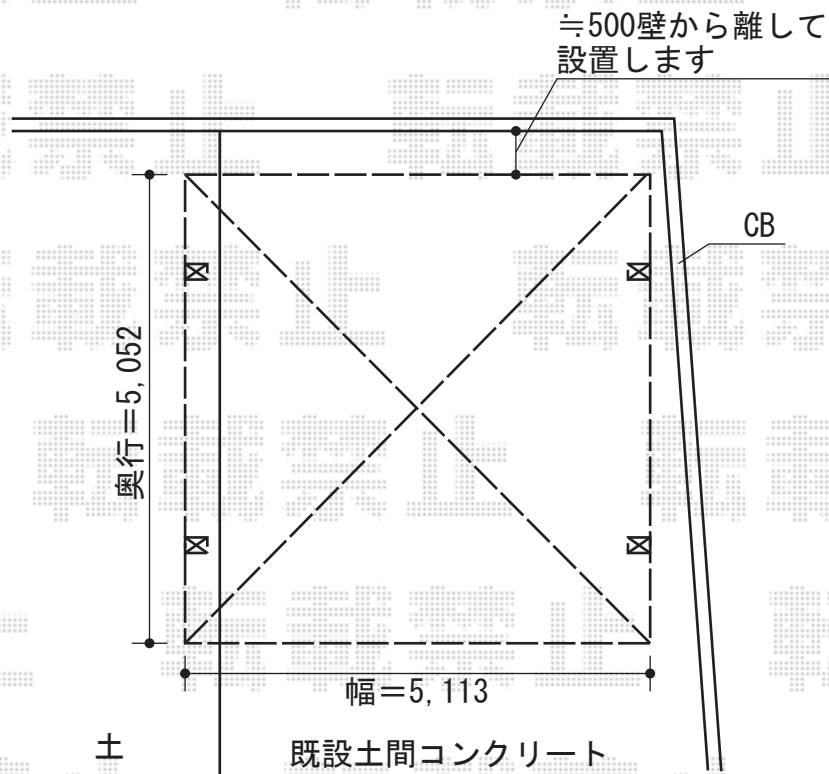

# レイナキャップツインポート

YKK AP レイナキャップツインポート 積雪~20cm対応  
幅=5,113mm  
奥行=5,052mm  
色：プラチナステン  
屋根材：熱線遮断ポリカーボネート（アースブルーマット調）  
柱仕様：標準柱仕様（有効高 約2,000mm）  
オプション：サイドパネル標準・51用（D5,052×H1,036mm）  
/パネル材=熱線遮断ポリカーボネート（アースブルーマット調）

現場状況や作図制限により概略図の内容と多少の違いが生じることがございます。  
施工時は、現場優先とさせて頂きたく思いますので、お立会い頂き、  
最終のご指示のほど、何卒、宜しくお願い致します。

EX-SHOP  
HTTP://WWW.EX-SHOP.NET

担当:小林

全ての著作権は、エクスショップに帰属します。当社とのお取引目的外の使用・複製・転載禁止となっております。