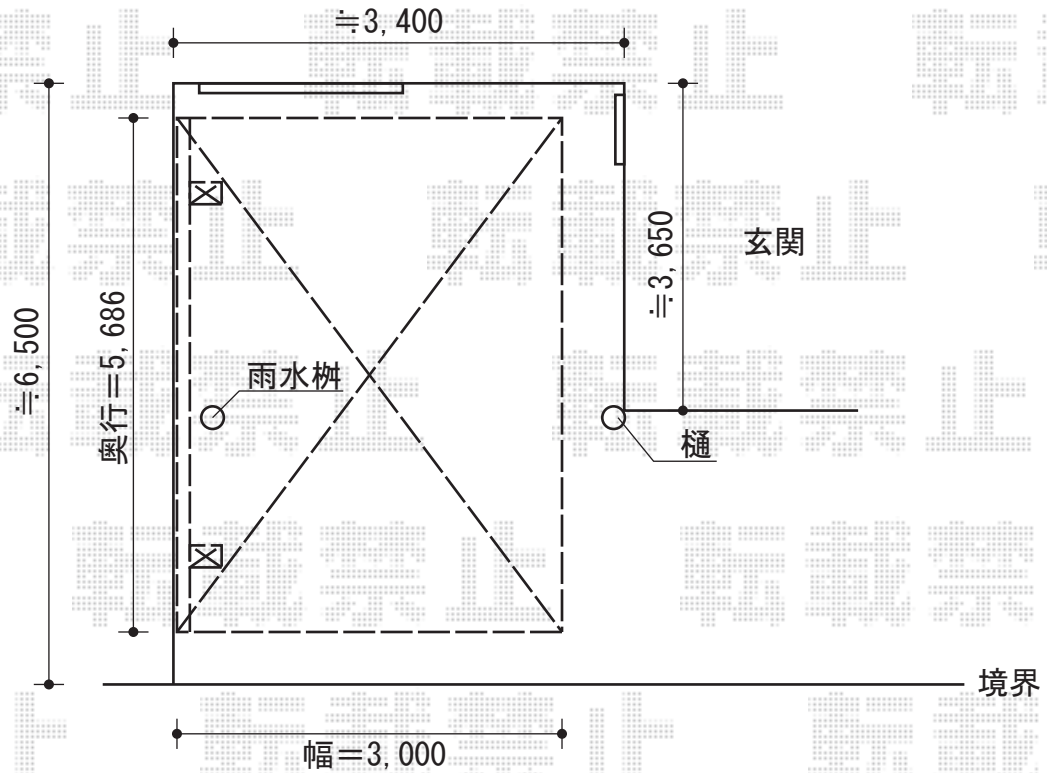

テールポートシグマIII 積雪～30cm対応

テールポートシグマIII 積雪～30cm対応

幅=3,000mm

奥行=5,686mm

色：オータムブラウン

屋根材：熱線吸収ポリカーボネート（ブルースモークマット）

柱仕様：ロング柱23仕様（有効高 約2,300mm）

現場状況や作図制限により概略図の内容と多少の違いが生じることがございます。
施工時は、現場優先とさせて頂きたく思いますので、お立会い頂き、
最終のご指示のほど、何卒、宜しくお願い致します。