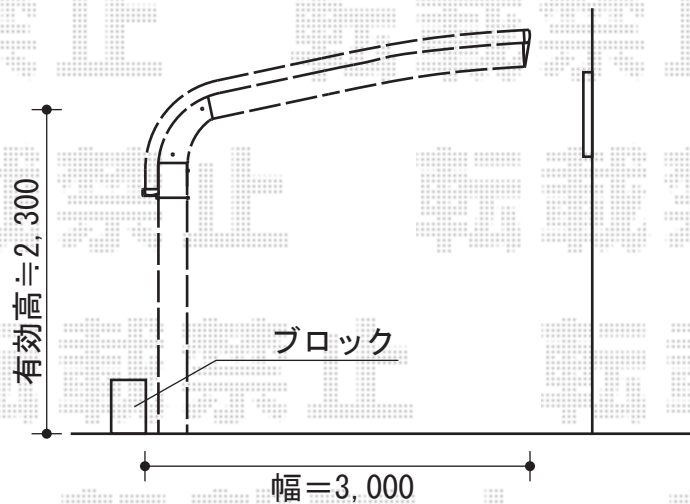

テールポートシグマIII 積雪～30cm対応

テールポートシグマIII 積雪～30cm対応

幅=3,000mm

奥行=5,686mm

色：オータムブラウン

屋根材：熱線吸収ポリカーボネート（ブルースモークマット）

柱仕様：ロング柱23仕様（有効高 約2,300mm）

現場状況や作図制限により概略図の内容と多少の違いが生じることがございます。
施工時は、現場優先とさせて頂きたく思いますので、お立会い頂き、
最終のご指示のほど、何卒、宜しくお願い致します。