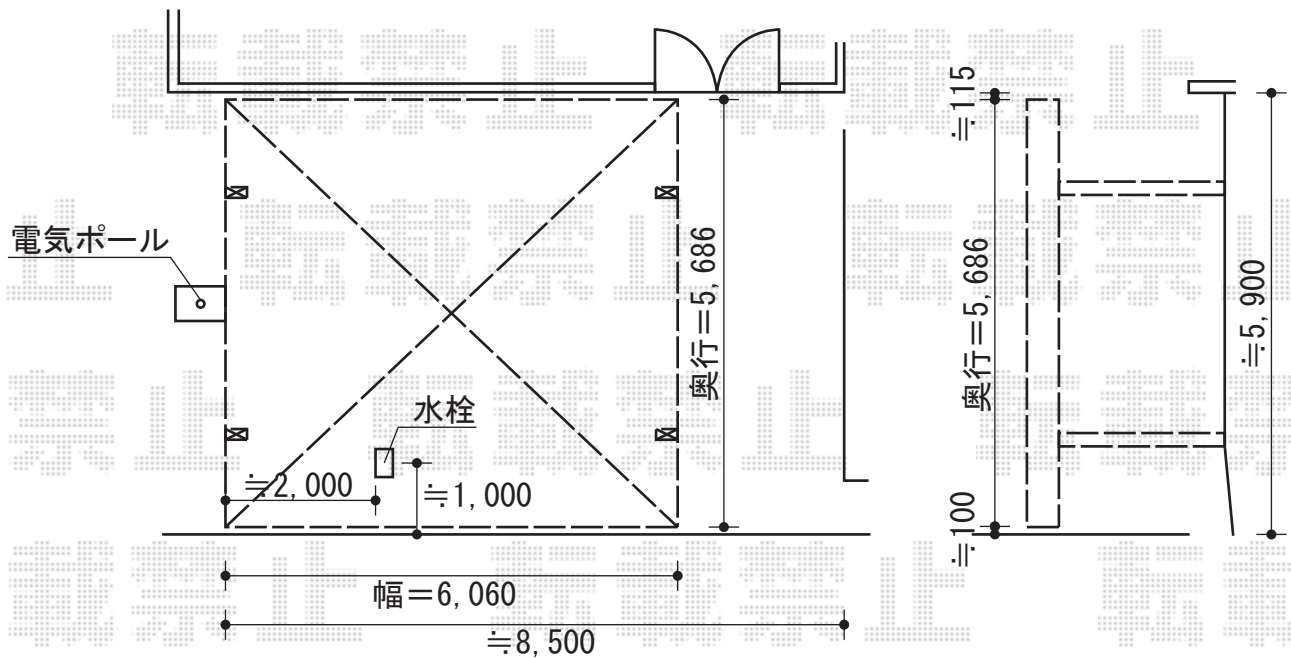

カーブポートシグマⅢ ワイド 積雪～30cm対応

トステム カーブポートシグマⅢ ワイド 積雪～30cm対応
幅=6,060mm
奥行=5,686mm
色：シャイングレー
屋根材：ポリカーボネート（ブルースモーク）
柱仕様：ロング柱23仕様（有効高 約2,300mm）

現場状況や作図制限により概略図の内容と多少の違いが生じることがございます。
施工時は、現場優先とさせて頂きたく思いますので、お立会い頂き、
最終のご指示のほど、何卒、宜しくお願い致します。