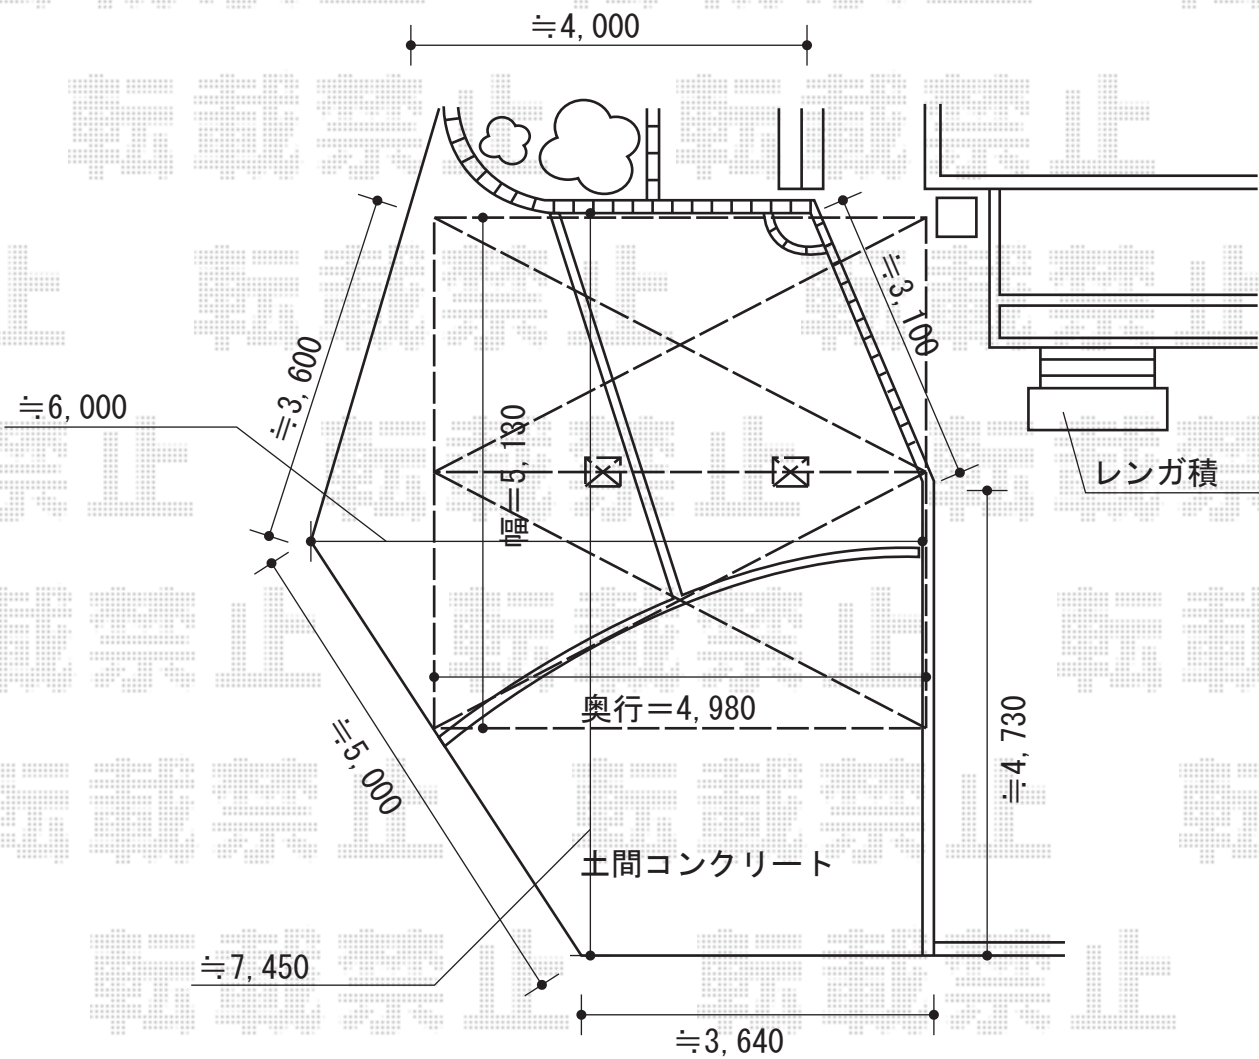

カーブポートシグマIII Y合掌 積雪～30cm対応

カーブポートシグマIII Y合掌 積雪～30cm対応  
 幅=5,130mm  
 奥行=4,980mm  
 色：シャイングレー  
 屋根材：ポリカーボネート（ブルースモーク）  
 柱仕様：ロング柱23仕様（有効高 約2,300mm）

現場状況や作図制限により概略図の内容と多少の違いが生じることがございます。  
 施工時は、現場優先とさせて頂きたく思いますので、お立会い頂き、  
 最終のご指示のほど、何卒、宜しくお願い致します。