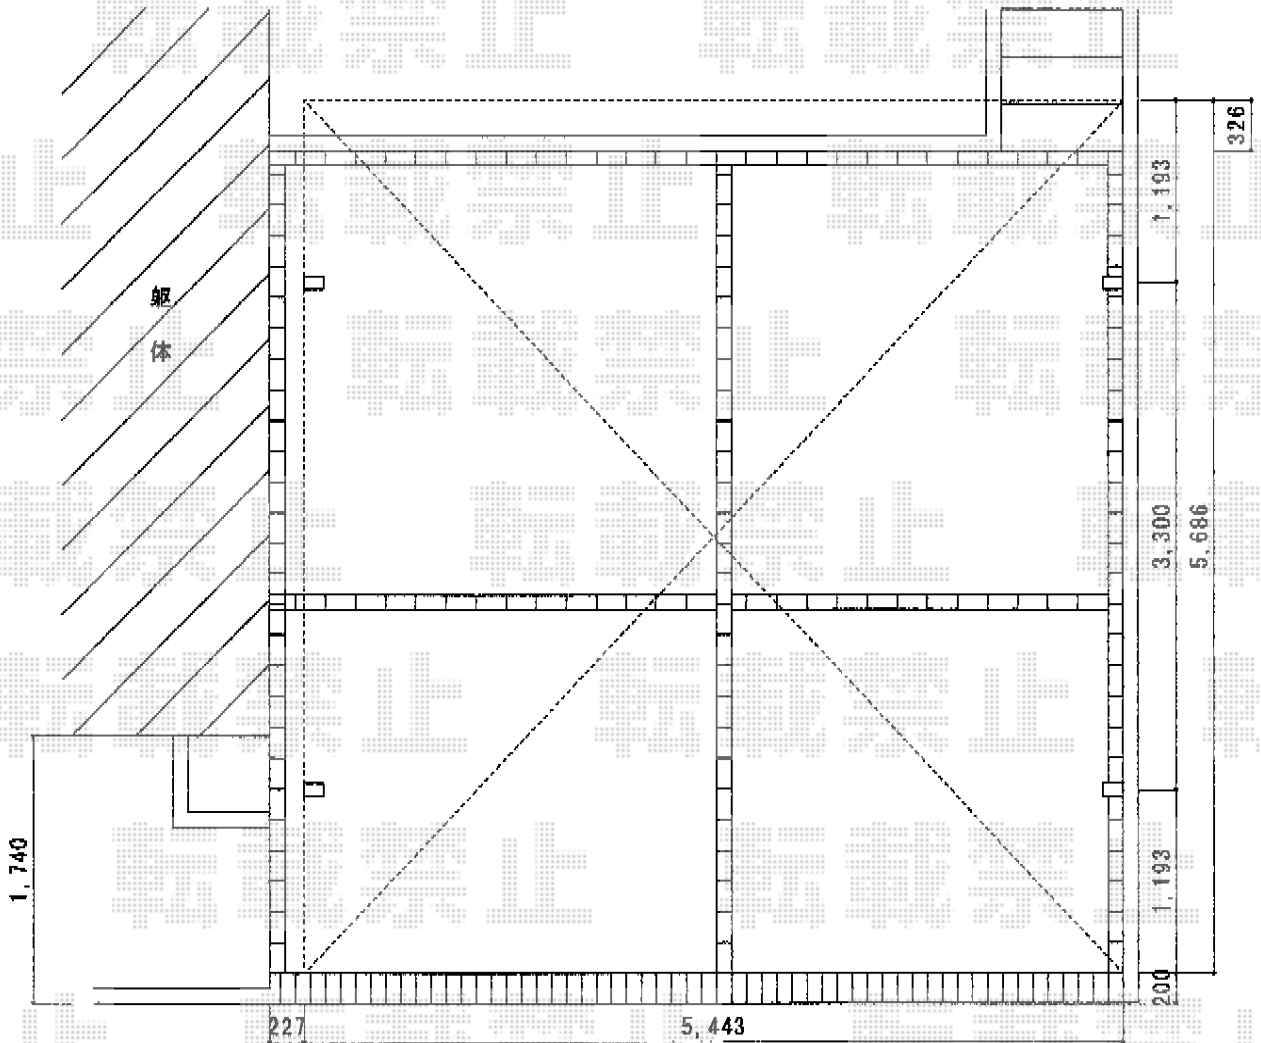

カーブポートシグマⅢ ワイド 積雪～30cm対応

道路

トステム カーブポートシグマⅢ ワイド 積雪～30cm対応
幅=5,443mm
奥行=5,686mm
色：シャイングレー
屋根材：ポリカーボネート（クリアマット/すりガラス調）
柱仕様：ロング柱28仕様（有効高 約2,800mm）

現場状況や作図制限により概略図の内容と多少の違いが生じることがございます。
施工時は、現場優先とさせていただきますので、お立会い頂き、
最終のご指示のほど、何卒、宜しくお願い致します。