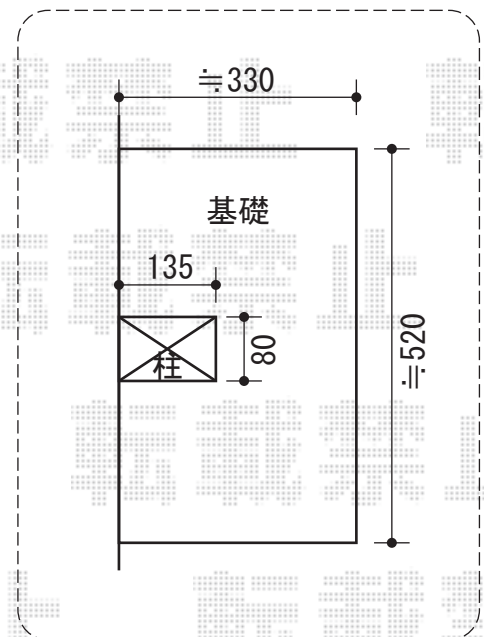

レイナポート ミニ 積雪~20cm対応

YKK AP レイナポート ミニ 積雪~20cm対応
 幅=2,100mm
 奥行=2,904mm
 色：プラチナステン
 屋根材：熱線遮断ポリカーボネート（アースブルーマット調）
 柱仕様：標準柱仕様（有効高 約1,814mm）
 YKK AP サイドパネル 長さ29用
 高さ=1,673mm
 パネル材：熱線遮断ポリカーボネート（アースブルーマット調）
 色：プラチナステン

現場状況や作図制限により概略図の内容と多少の違いが生じることがございます。
 施工時は、現場優先とさせて頂きたく思いますので、お立会い頂き、
 最終のご指示のほど、何卒、宜しくお願い致します。

EX-SHOP
[HTTP://WWW.EX-SHOP.NET](http://www.ex-shop.net)

担当：沼