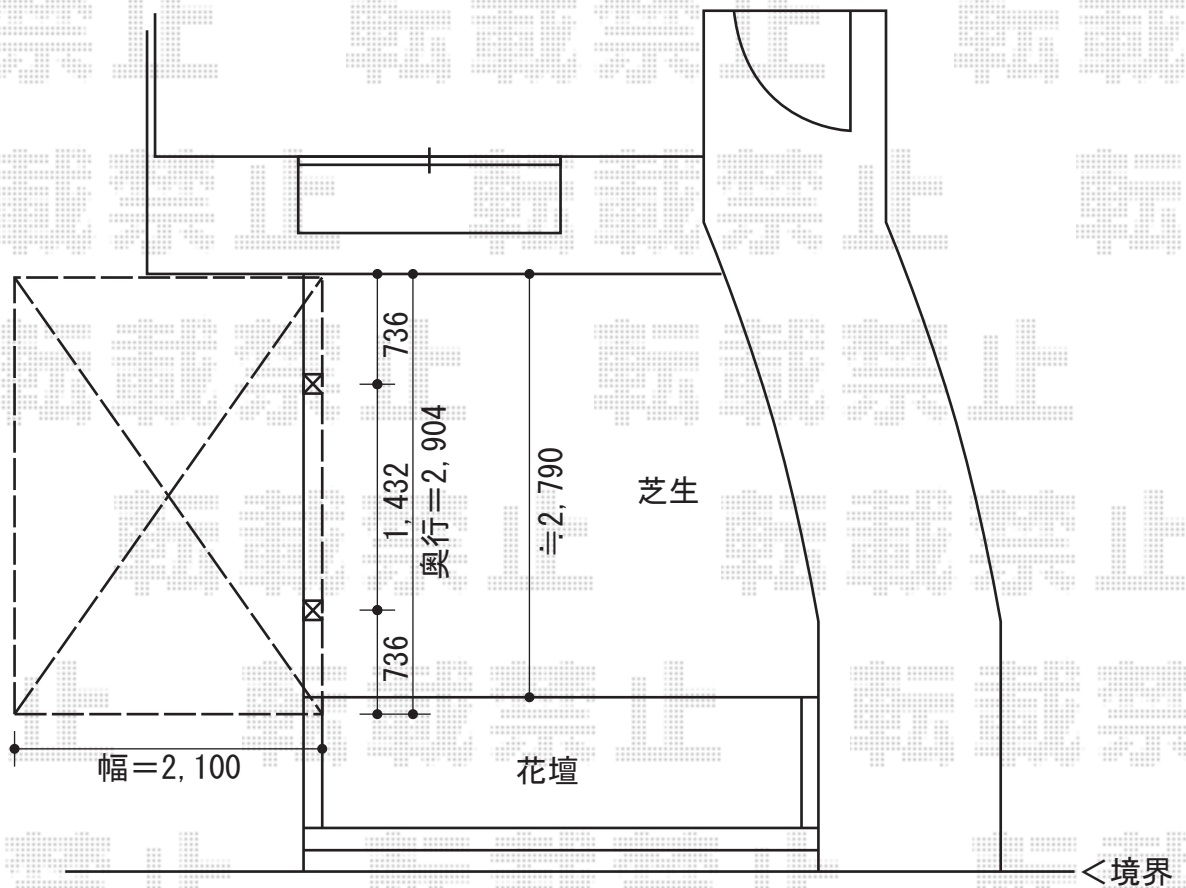

レイナポート ミニ 積雪~20cm対応

YKK AP レイナポート ミニ 積雪~20cm対応
 幅=2,100mm
 奥行=2,904mm
 色：プラチナステン
 屋根材：熱線遮断ポリカーボネート（アースブルーマット調）
 柱仕様：標準柱仕様（有効高 約1,814mm）
 YKK AP サイドパネル 長さ29用
 高さ=1,673mm
 パネル材：熱線遮断ポリカーボネート（アースブルーマット調）
 色：プラチナステン

現場状況や作図制限により概略図の内容と多少の違いが生じることがございます。
 施工時は、現場優先とさせて頂きたく思いますので、お立会い頂き、
 最終のご指示のほど、何卒、宜しくお願い致します。

EX-SHOP
[HTTP://WWW.EX-SHOP.NET](http://www.ex-shop.net)

担当：沼