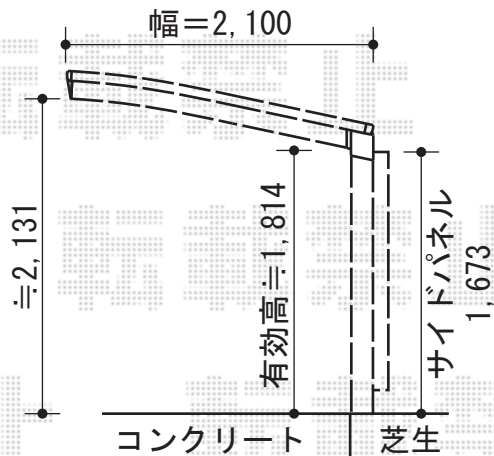

レイナポート ミニ 積雪~20cm対応

YKK AP レイナポート ミニ 積雪~20cm対応
 幅=2,100mm
 奥行=2,904mm
 色：プラチナステン
 屋根材：熱線遮断ポリカーボネート（アースブルーマット調）
 柱仕様：標準柱仕様（有効高 約1,814mm）
 YKK AP サイドパネル 長さ29用
 高さ=1,673mm
 パネル材：熱線遮断ポリカーボネート（アースブルーマット調）
 色：プラチナステン

現場状況や作図制限により概略図の内容と多少の違いが生じることがございます。
 施工時は、現場優先とさせて頂きたく思いますので、お立会い頂き、
 最終のご指示のほど、何卒、宜しくお願い致します。

EX-SHOP
[HTTP://WWW.EX-SHOP.NET](http://www.ex-shop.net)

担当：沼