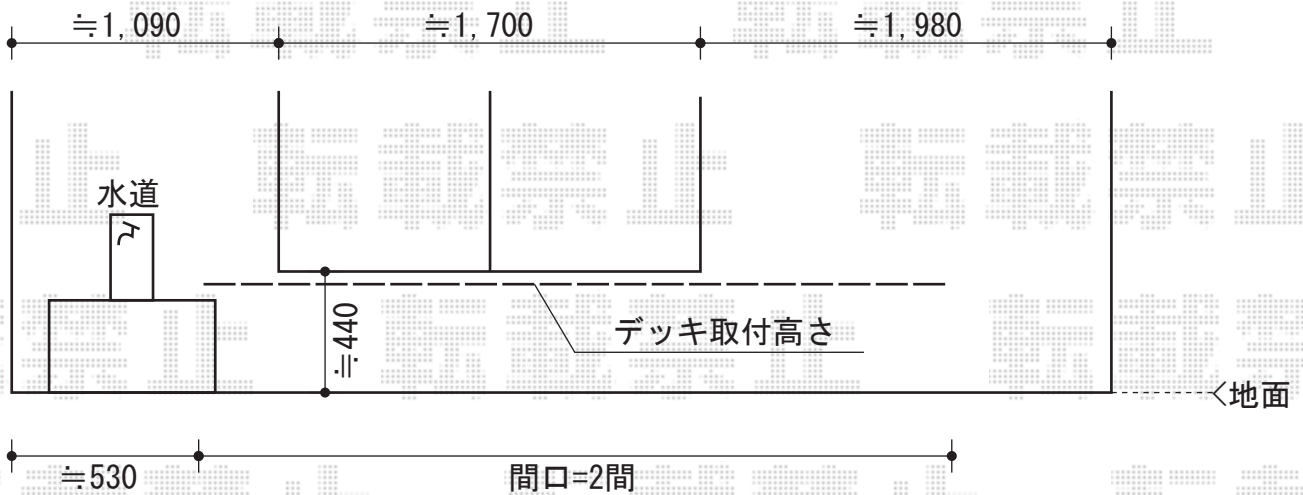

リウッドデッキII 標準 単体

YKK AP リウッドデッキII 標準 単体

間口=関東間2.0間 (3,694mm)

出幅=7.5尺 (2,305mm)

色：ウォームグレイ

床板：縦張り

束柱：プラチナステン/KSタイプ (高さ：400~500mm)

YKK AP リウッドステップ4型 Sタイプ (2段)

色：ウォームグレイ

現場状況や作図制限により概略図の内容と多少の違いが生じることがございます。
施工時は、現場優先とさせて頂きたく思いますので、お立会い頂き、
最終のご指示のほど、何卒、宜しくお願い致します。

EX-SHOP
HTTP://WWW.EX-SHOP.NET

担当：大辻