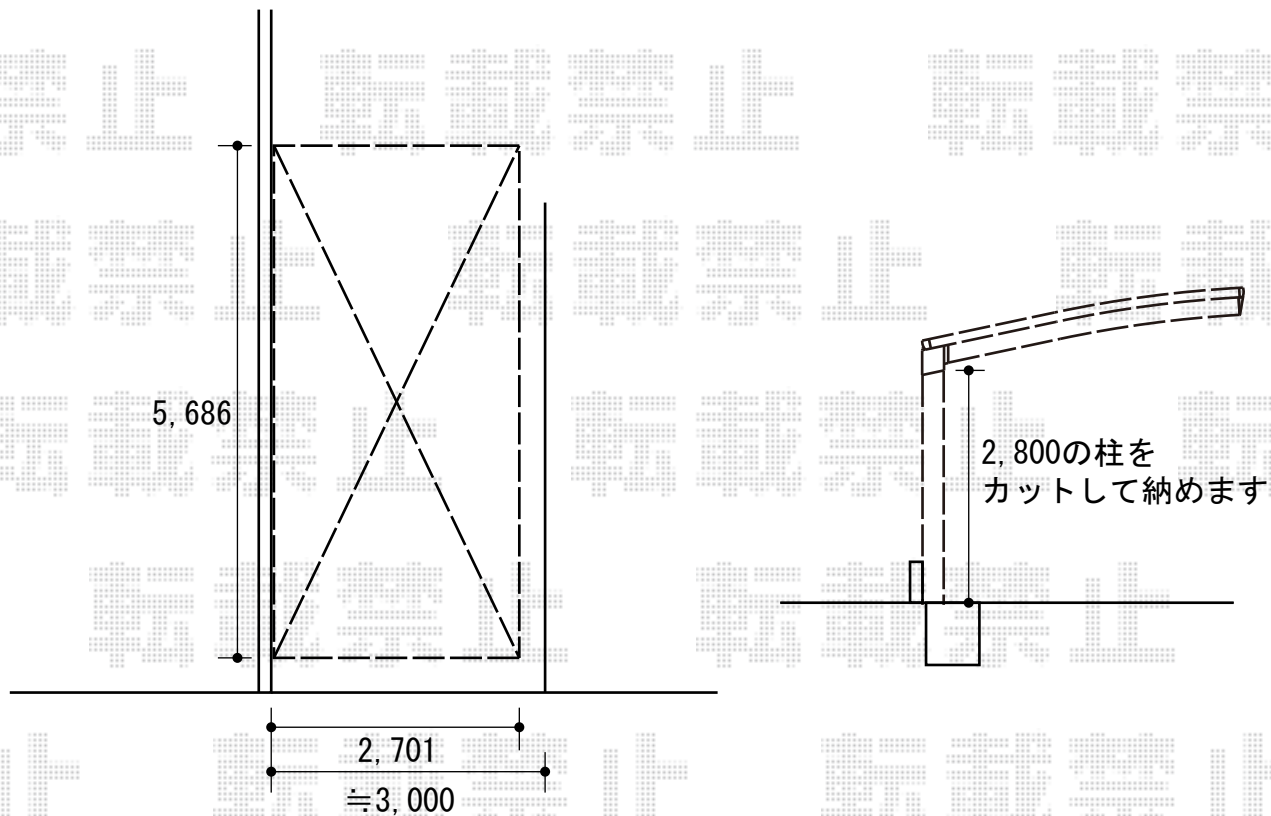

カーブポートシグマIII 積雪～30cm対応

カーブポートシグマIII 積雪～30cm対応
幅=2,701mm
奥行=5,686mm
色：ホワイト
屋根材：ポリカーボネート（ブラウン）
柱仕様：ロング柱28仕様（有効高 約2,800mm）

現場状況や作図制限により概略図の内容と多少の違いが生じることがございます。
施工時は、現場優先とさせて頂きたく思いますので、お立会い頂き、
最終のご指示のほど、何卒、宜しくお願い致します。